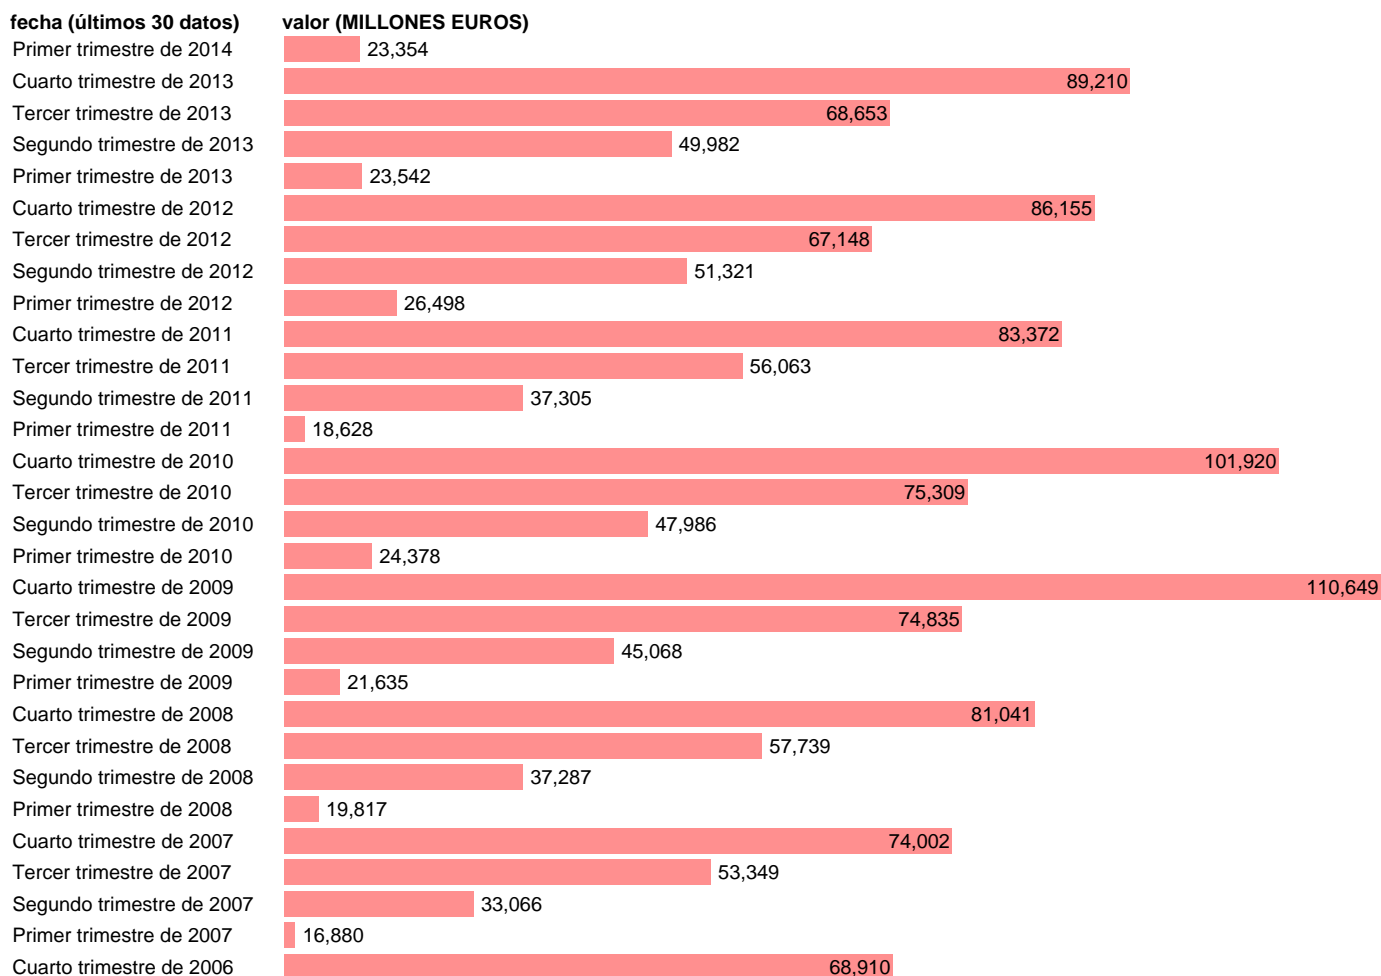

## ADM.CENTRAL-EMP.CTES.- OTROS EMPLEOS CORRIENTES

Estadística: [ADM.CENTRAL-EMP.CTES.- OTROS EMPLEOS CORRIENTES](#)

Enlace permanente (Permalink): <https://tematicas.org/M1/771t002190/>

Notas: **DATOS ACUMULADOS AL FINAL DEL PERIODO SEC 95. BASE 2008 - CÓDIGO D.29+(D.4-D.41)+D.7**

Fuente: **IGAE E INE.**  
Frecuencia: **Trimestral.**  
Unidades: **MILLONES EUROS.**

Datos disponibles desde **Primer trimestre de 2004** hasta **Primer trimestre de 2014**.  
Valor más alto alcanzado en Cuarto trimestre de 2009: **110649**.  
Valor más bajo alcanzado en Primer trimestre de 2004: **13592**.