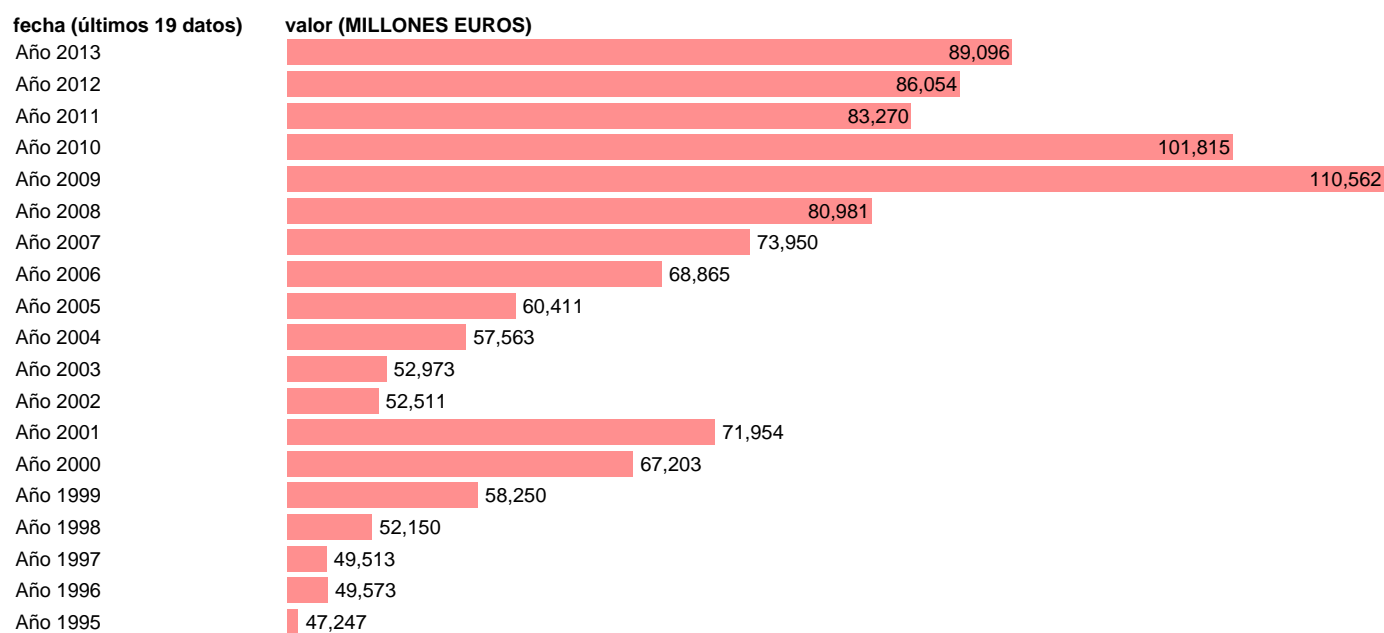

## ADM.CENTRAL-EMP.CTES.- OTRAS TRANSFERENCIAS CORRIENTES

Estadística: [ADM.CENTRAL-EMP.CTES.- OTRAS TRANSFERENCIAS CORRIENTES](#)

Enlace permanente (Permalink): <https://tematicas.org/M1/7h6b1a002180/>

Notas: **SEC 95. BASE 2008 - CÓDIGO D.7E**

Fuente: **IGAE.**

Frecuencia: **Anual.**

Unidades: **MILLONES EUROS.**

Datos disponibles desde **Año 1995** hasta **Año 2013**.

Valor más alto alcanzado en Año 2009: **110562**.

Valor más bajo alcanzado en Año 1995: **47247**.

[Pulse aquí](#) para acceder a los datos completos actualizados y a la representación gráfica estadística.