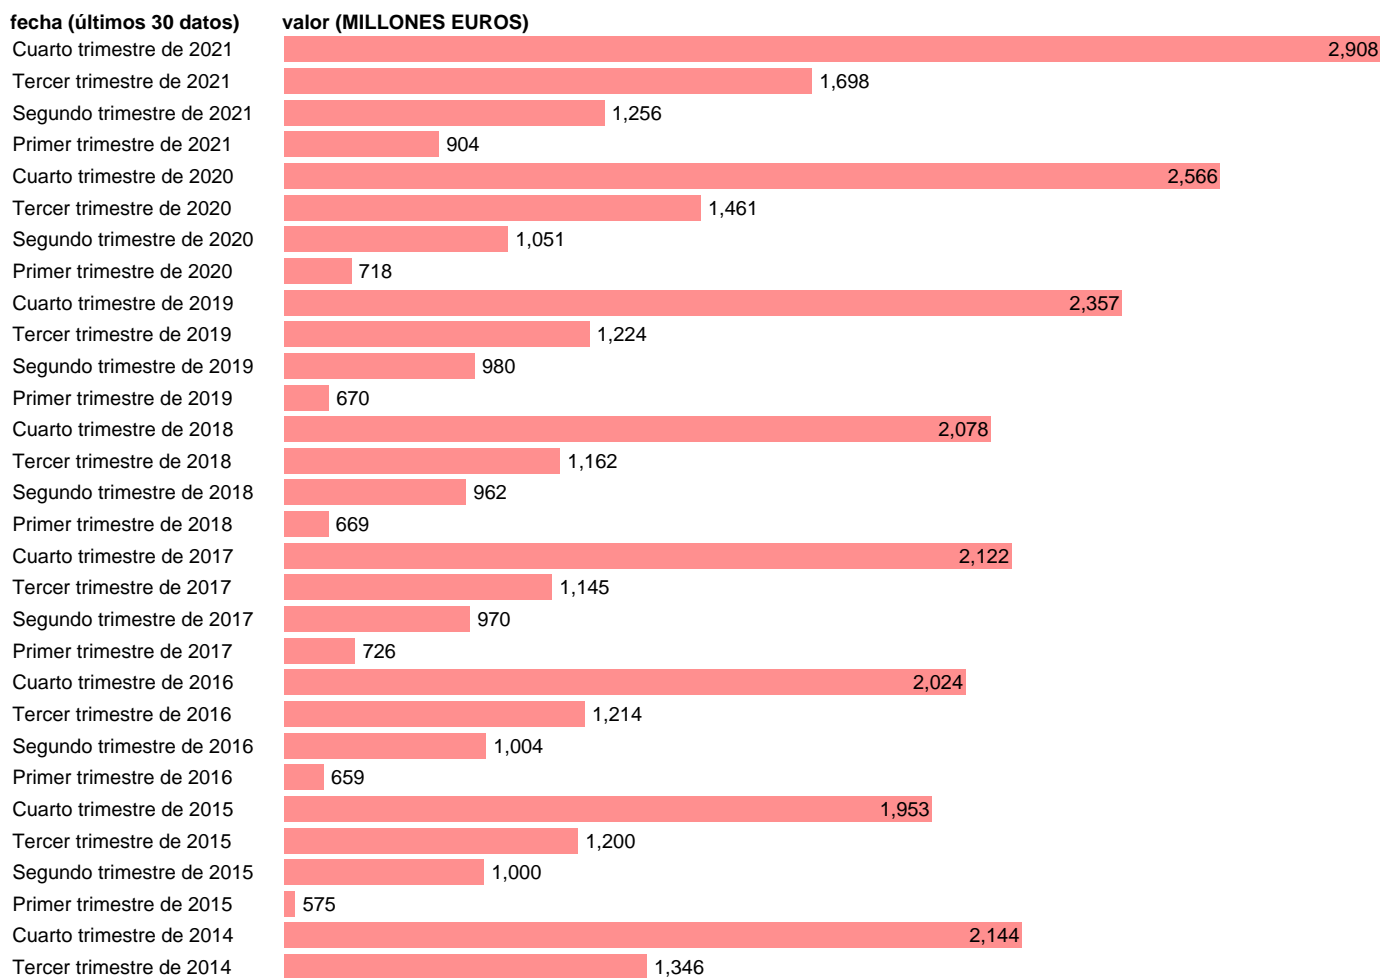

## ADM.CENTRAL-EMP.CTES.- OTRAS TRANSFERENCIAS CORRIENTES

Estadística: [ADM.CENTRAL-EMP.CTES.- OTRAS TRANSFERENCIAS CORRIENTES](#)

Enlace permanente (Permalink): <https://tematicas.org/M1/771t002184/>

Notas: **DATOS ACUMULADOS AL FINAL DEL PERIODO SEC 2010. BASE 2010 - CÓDIGO D.75P**

Fuente: **IGAE E INE.**  
Frecuencia: **Trimestral.**  
Unidades: **MILLONES EUROS.**

Datos disponibles desde **Cuarto trimestre de 1994** hasta **Cuarto trimestre de 2021**.  
Valor más alto alcanzado en Cuarto trimestre de 2011: **3528**.  
Valor más bajo alcanzado en Cuarto trimestre de 1994: **0**.