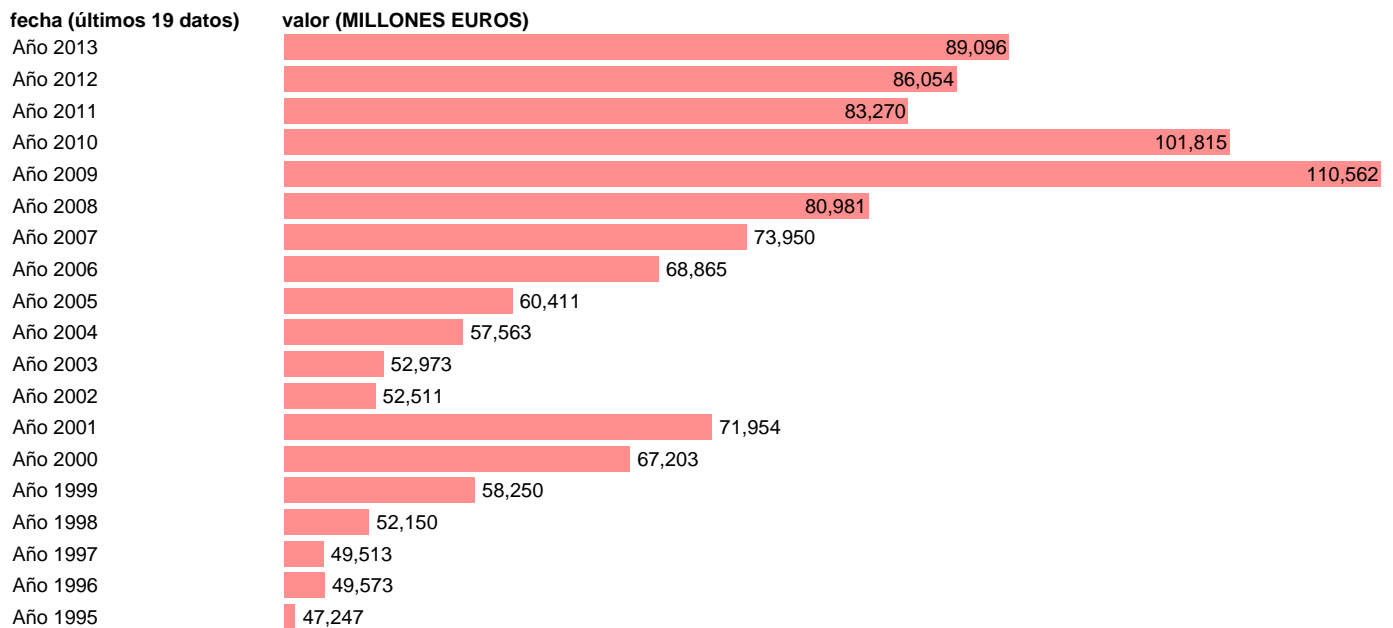

## ADM.CENTRAL-EMP.CTES.- OTRAS TRANSFERENCIAS CORRIENTES

Estadística: [ADM.CENTRAL-EMP.CTES.- OTRAS TRANSFERENCIAS CORRIENTES](#)

Enlace permanente (Permalink): <https://tematicas.org/M1/76b1a002180/>

Notas: **SEC 95. BASE 2008 - CÓDIGO D.7E**

Fuente: **IGAE E INE.**  
Frecuencia: **Anual.**  
Unidades: **MILLONES EUROS.**

Datos disponibles desde **Año 1995** hasta **Año 2013**.  
Valor más alto alcanzado en Año 2009: **110562**.  
Valor más bajo alcanzado en Año 1995: **47247**.