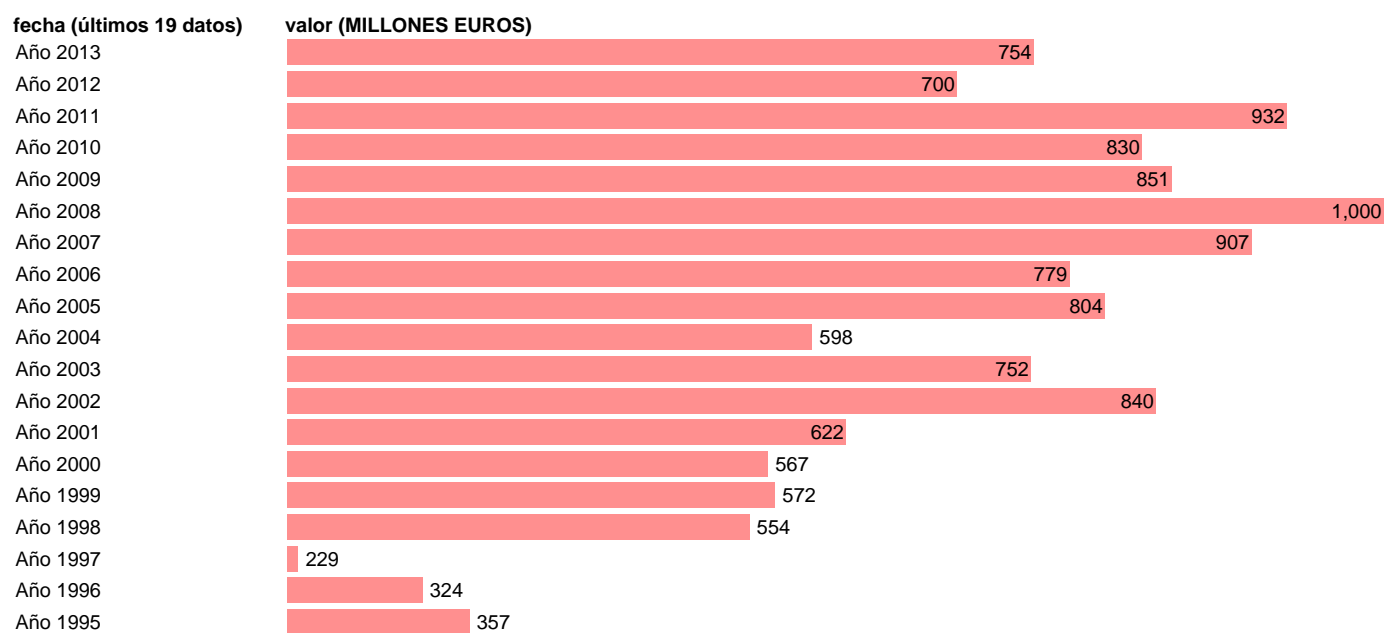

Notas: **SEC 95. BASE 2008 - CÓDIGO D.39E**

Fuente: **IGAE.**

Frecuencia: **Anual.**

Unidades: **MILLONES EUROS.**

Datos disponibles desde **Año 1995** hasta **Año 2013**.

Valor más alto alcanzado en Año 2008: **1000**.

Valor más bajo alcanzado en Año 1997: **229**.

[Pulse aquí](#) para acceder a los datos completos actualizados y a la representación gráfica estadística.