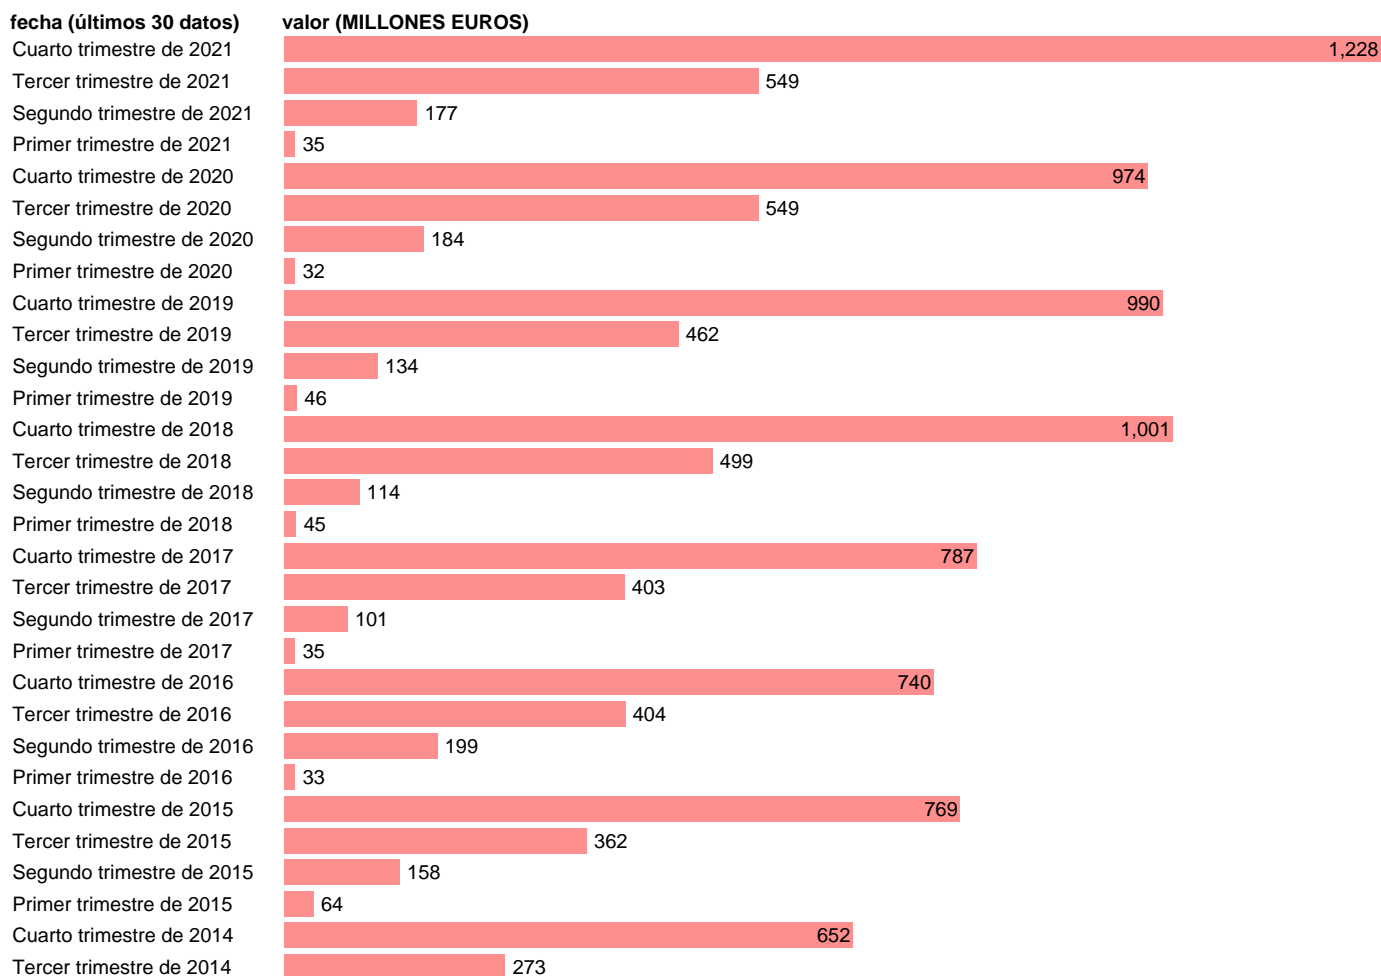

ADM.CENTRAL-EMP.CTES.- OTRAS SUBVENCIONES A LA PRODUCCIÓN

Estadística: [ADM.CENTRAL-EMP.CTES.- OTRAS SUBVENCIONES A LA PRODUCCIÓN](#)

Enlace permanente (Permalink): <https://tematicas.org/M1/771t002142/>

Notas: **DATOS ACUMULADOS AL FINAL DEL PERIODO SEC 2010. BASE 2010 - CÓDIGO D.39P**

Fuente: **IGAE E INE.**
Frecuencia: **Trimestral.**
Unidades: **MILLONES EUROS.**

Datos disponibles desde **Cuarto trimestre de 1994** hasta **Cuarto trimestre de 2021**.
Valor más alto alcanzado en Cuarto trimestre de 2008: **1354**.
Valor más bajo alcanzado en Cuarto trimestre de 1994: **0**.