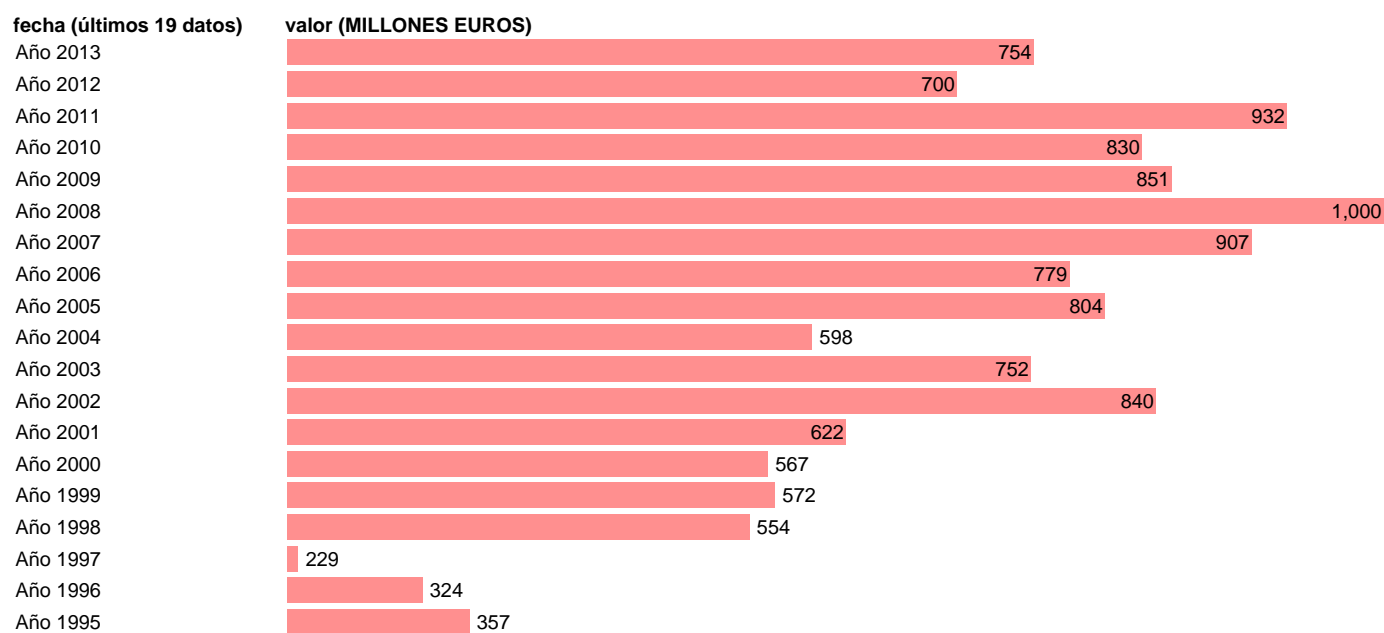

Notas: **SEC 95. BASE 2008 - CÓDIGO D.39E**

Fuente: **IGAE E INE.**

Frecuencia: **Anual.**

Unidades: **MILLONES EUROS.**

Datos disponibles desde **Año 1995** hasta **Año 2013**.

Valor más alto alcanzado en Año 2008: **1000**.

Valor más bajo alcanzado en Año 1997: **229**.

[Pulse aquí](#) para acceder a los datos completos actualizados y a la representación gráfica estadística.