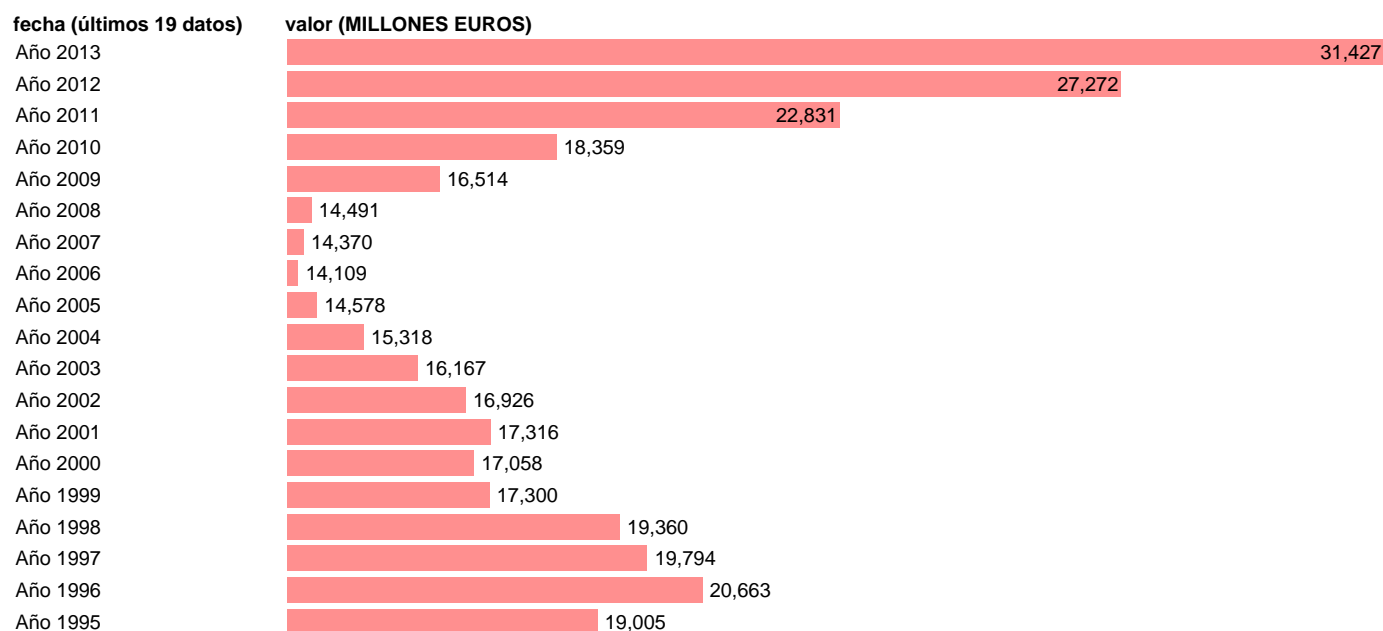

ADM.CENTRAL-EMP.CTES.- INTERESES

Estadística: [ADM.CENTRAL-EMP.CTES.- INTERESES](#)

Enlace permanente (Permalink): <https://tematicas.org/M1/7h6b1a002151/>

Notas: **SEC 95. BASE 2008 - CÓDIGO D.41E**

Fuente: **IGAE.**

Frecuencia: **Anual.**

Unidades: **MILLONES EUROS.**

Datos disponibles desde **Año 1995** hasta **Año 2013**.

Valor más alto alcanzado en Año 2013: **31427**.

Valor más bajo alcanzado en Año 2006: **14109**.