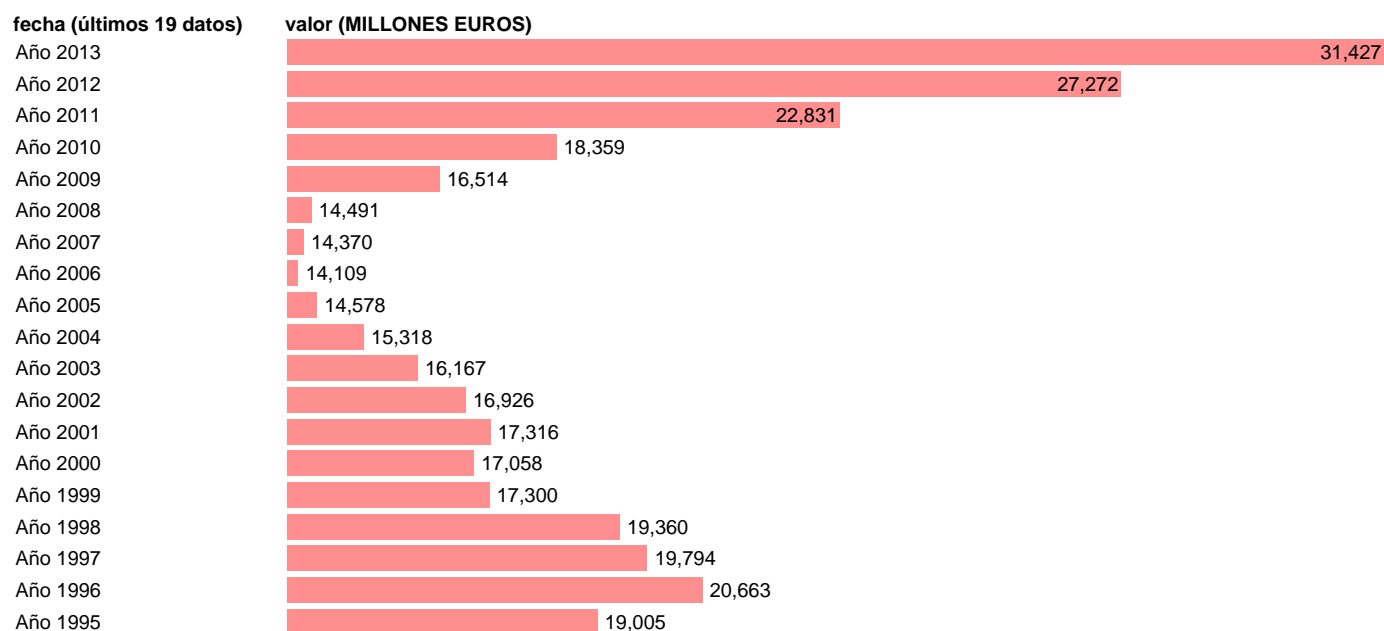

ADM.CENTRAL-EMP.CTES.- INTERESES

Estadística: [ADM.CENTRAL-EMP.CTES.- INTERESES](#)

Enlace permanente (Permalink): <https://tematicas.org/M1/76b1a002151/>

Notas: **SEC 95. BASE 2008 - CÓDIGO D.41E**

Fuente: **IGAE E INE.**

Frecuencia: **Anual.**

Unidades: **MILLONES EUROS.**

Datos disponibles desde **Año 1995** hasta **Año 2013**.

Valor más alto alcanzado en Año 2013: **31427**.

Valor más bajo alcanzado en Año 2006: **14109**.