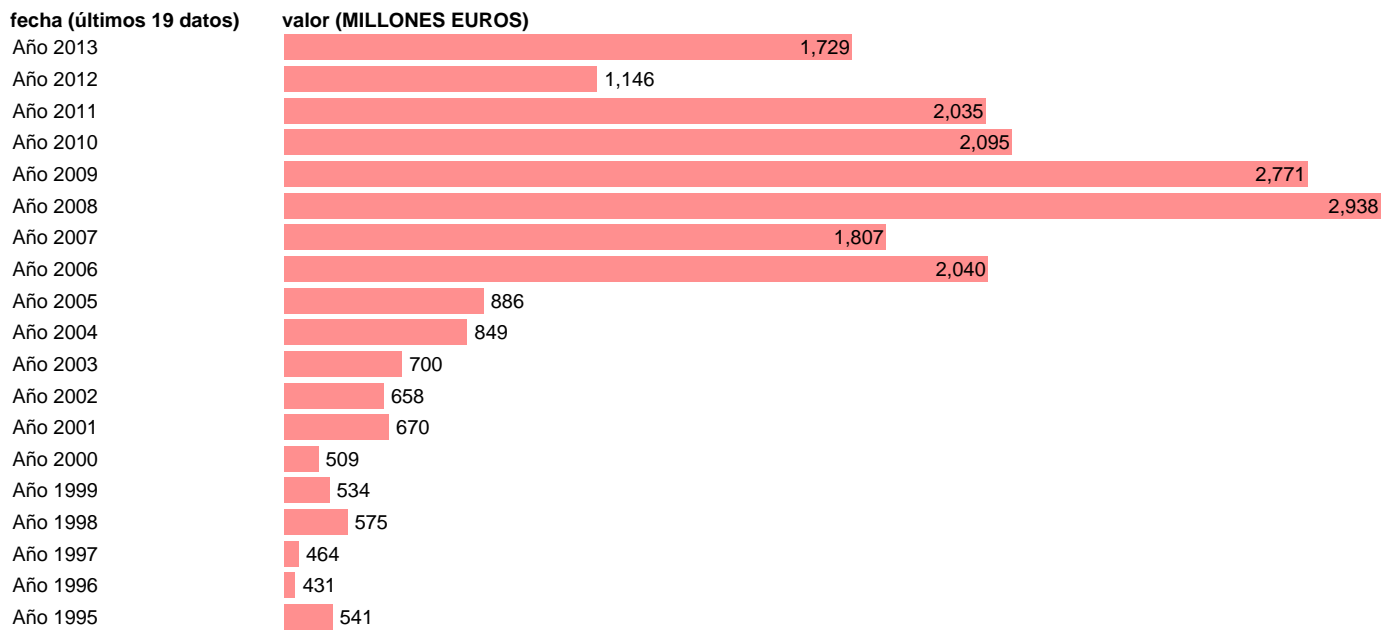

ADM.CENTRAL-EMP.CTES.- COOPERACION INTERNACIONAL CORRIENTE

Estadística: [ADM.CENTRAL-EMP.CTES.- COOPERACION INTERNACIONAL CORRIENTE](#)

Enlace permanente (Permalink): <https://tematicas.org/M1/7h6b1a002183/>

Notas: **SEC 95. BASE 2008 - CÓDIGO D.74E**

Fuente: **IGAE.**

Frecuencia: **Anual.**

Unidades: **MILLONES EUROS.**

Datos disponibles desde **Año 1995** hasta **Año 2013**.

Valor más alto alcanzado en Año 2008: **2938**.

Valor más bajo alcanzado en Año 1996: **431**.

[Pulse aquí](#) para acceder a los datos completos actualizados y a la representación gráfica estadística.