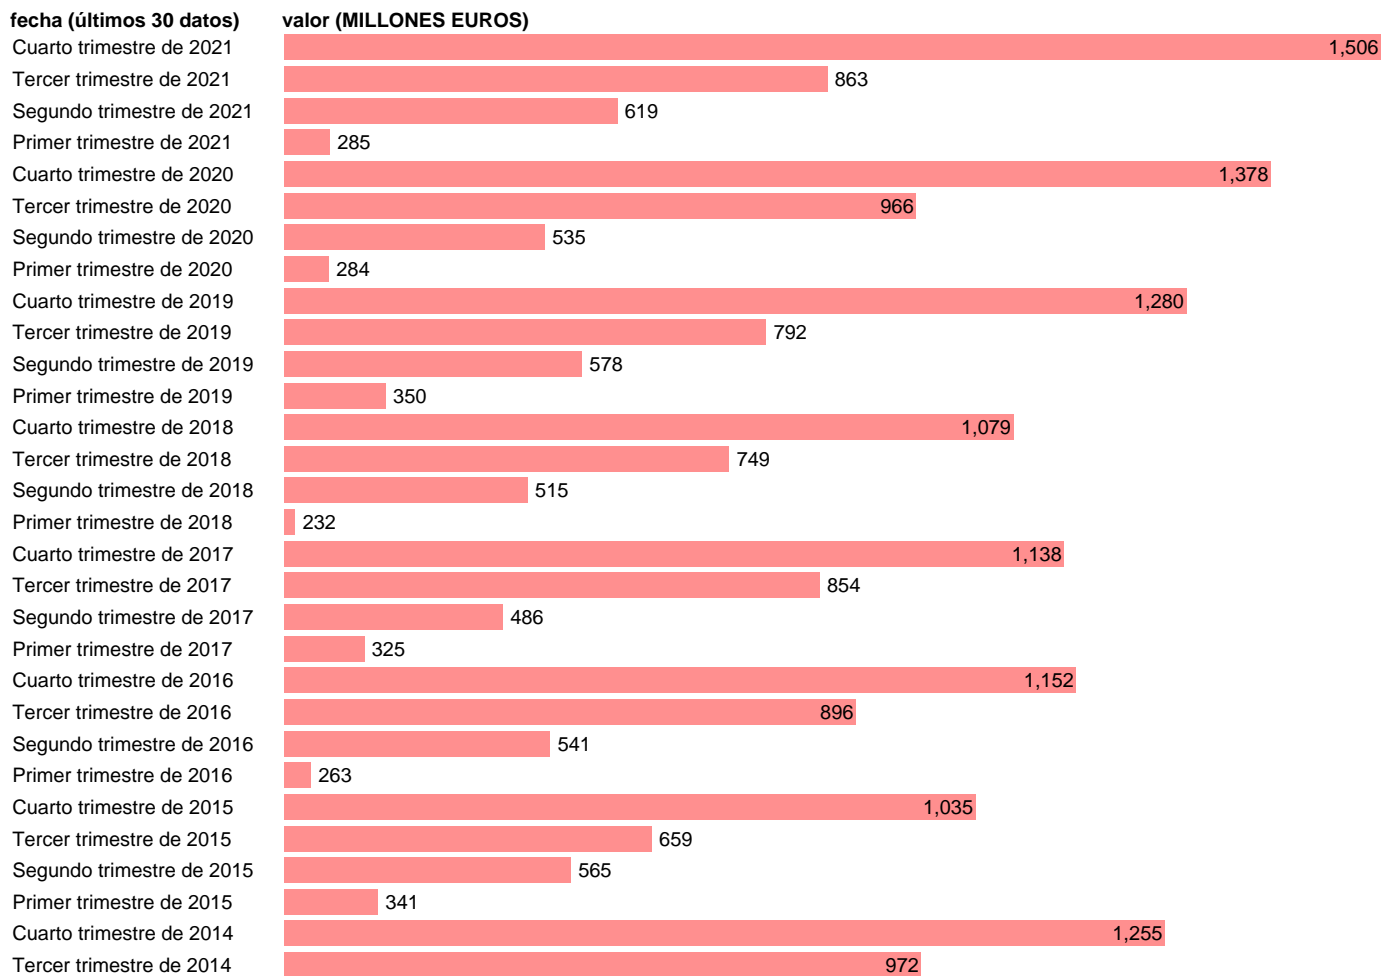

ADM.CENTRAL-EMP.CTES.- COOPERACIÓN INTERNACIONAL CORRIENTE

Estadística: [ADM.CENTRAL-EMP.CTES.- COOPERACIÓN INTERNACIONAL CORRIENTE](#)

Enlace permanente (Permalink): <https://tematicas.org/M1/771t002183/>

Notas: **DATOS ACUMULADOS AL FINAL DEL PERIODO SEC 2010. BASE 2010 - CÓDIGO D.74P**

Fuente: **IGAE E INE.**
Frecuencia: **Trimestral.**
Unidades: **MILLONES EUROS.**

Datos disponibles desde **Cuarto trimestre de 1994** hasta **Cuarto trimestre de 2021**.
Valor más alto alcanzado en Cuarto trimestre de 2008: **2856**.
Valor más bajo alcanzado en Cuarto trimestre de 1994: **0**.

[Pulse aquí](#) para acceder a los datos completos actualizados y a la representación gráfica estadística.