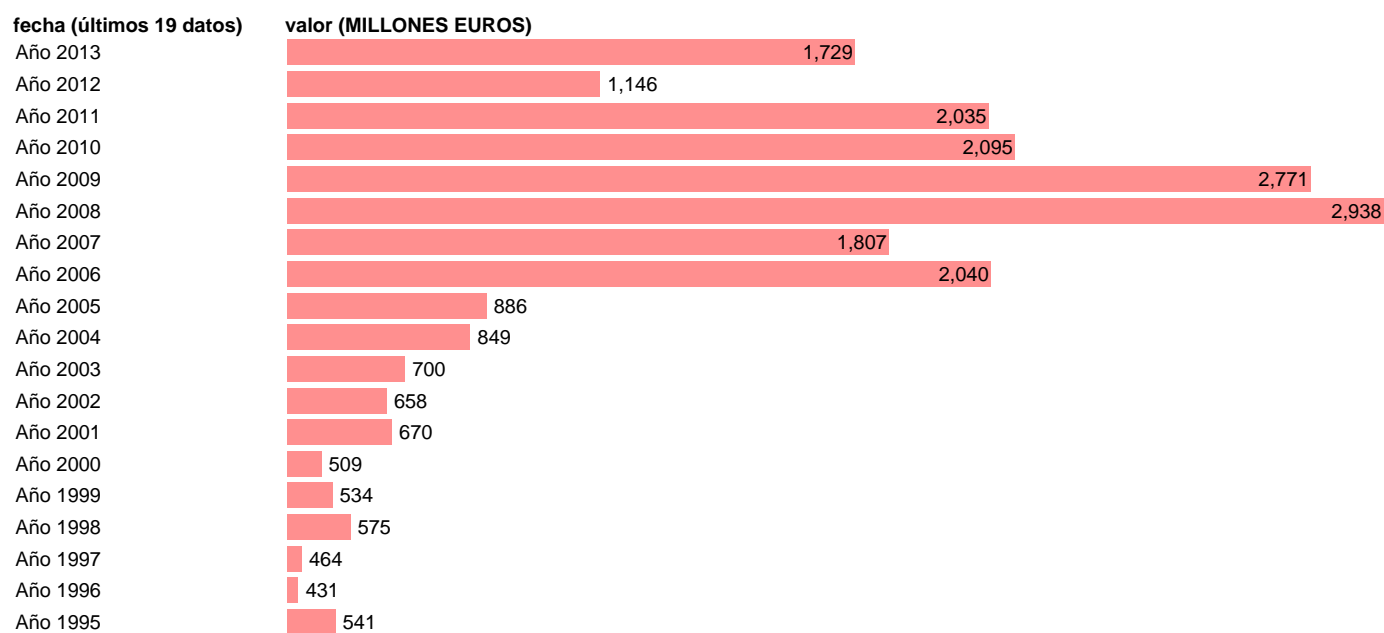

## ADM.CENTRAL-EMP.CTES.- COOPERACION INTERNACIONAL CORRIENTE

Estadística: [ADM.CENTRAL-EMP.CTES.- COOPERACION INTERNACIONAL CORRIENTE](#)

Enlace permanente (Permalink): <https://tematicas.org/M1/76b1a002183/>

Notas: **SEC 95. BASE 2008 - CÓDIGO D.74E**

Fuente: **IGAE E INE.**

Frecuencia: **Anual.**

Unidades: **MILLONES EUROS.**

Datos disponibles desde **Año 1995** hasta **Año 2013**.

Valor más alto alcanzado en Año 2008: **2938**.

Valor más bajo alcanzado en Año 1996: **431**.

[Pulse aquí](#) para acceder a los datos completos actualizados y a la representación gráfica estadística.