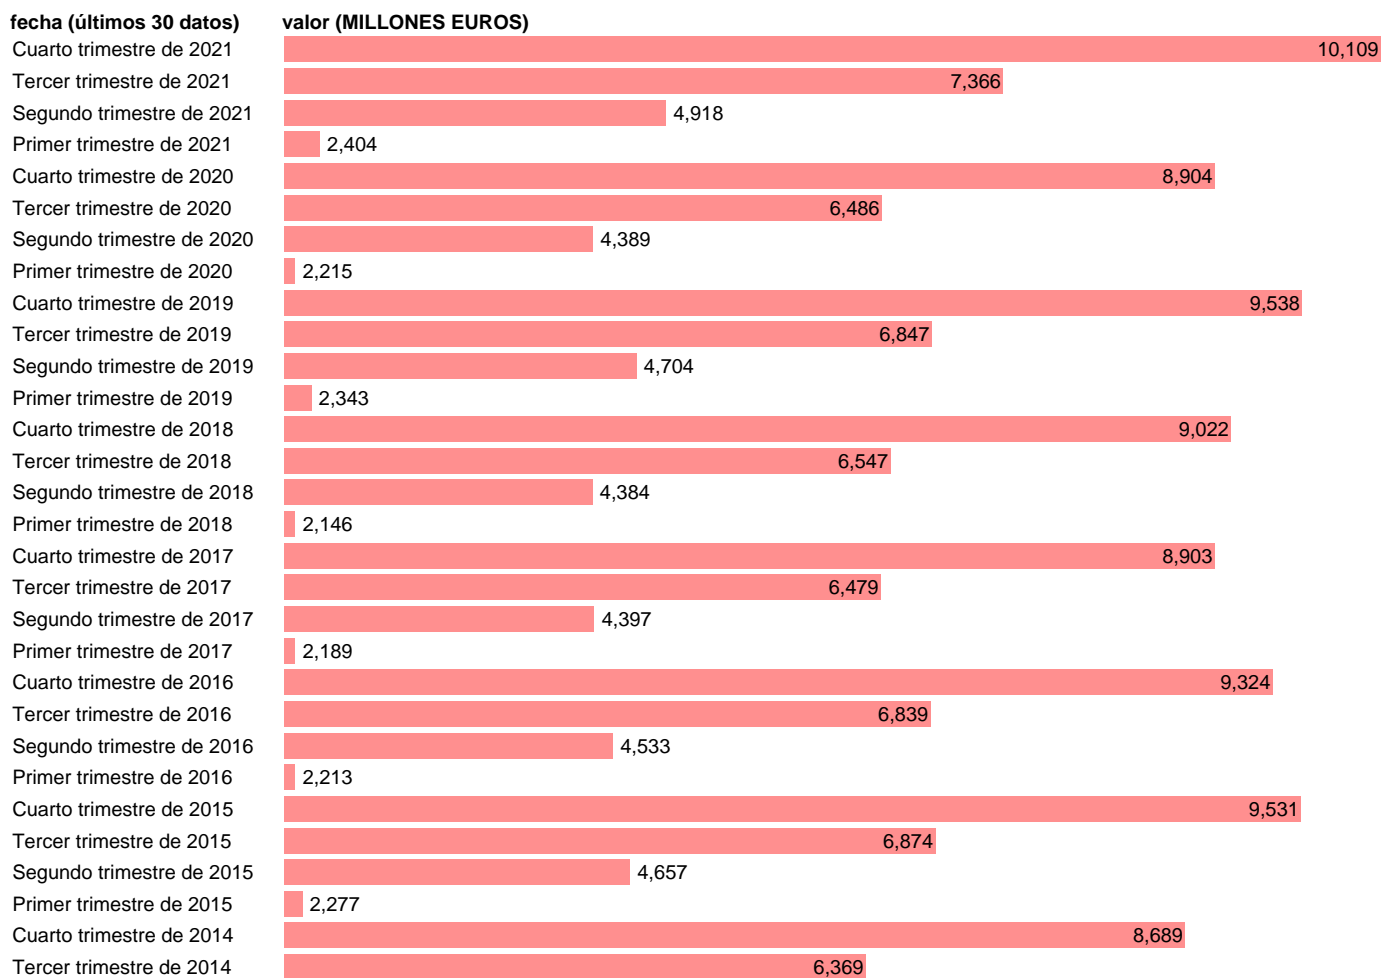

ADM.CENTRAL-EMP.CTES.- CONSUMOS INTERMEDIOS

Estadística: [ADM.CENTRAL-EMP.CTES.- CONSUMOS INTERMEDIOS](#)

Enlace permanente (Permalink): <https://tematicas.org/M1/771t002120/>

Notas: **DATOS ACUMULADOS AL FINAL DEL PERIODO SEC 2010. BASE 2010 - CÓDIGO P.2**

Fuente: **IGAE E INE.**
Frecuencia: **Trimestral.**
Unidades: **MILLONES EUROS.**

Datos disponibles desde **Cuarto trimestre de 1994** hasta **Cuarto trimestre de 2021**.
Valor más alto alcanzado en Cuarto trimestre de 2009: **10198**.
Valor más bajo alcanzado en Cuarto trimestre de 1994: **0**.