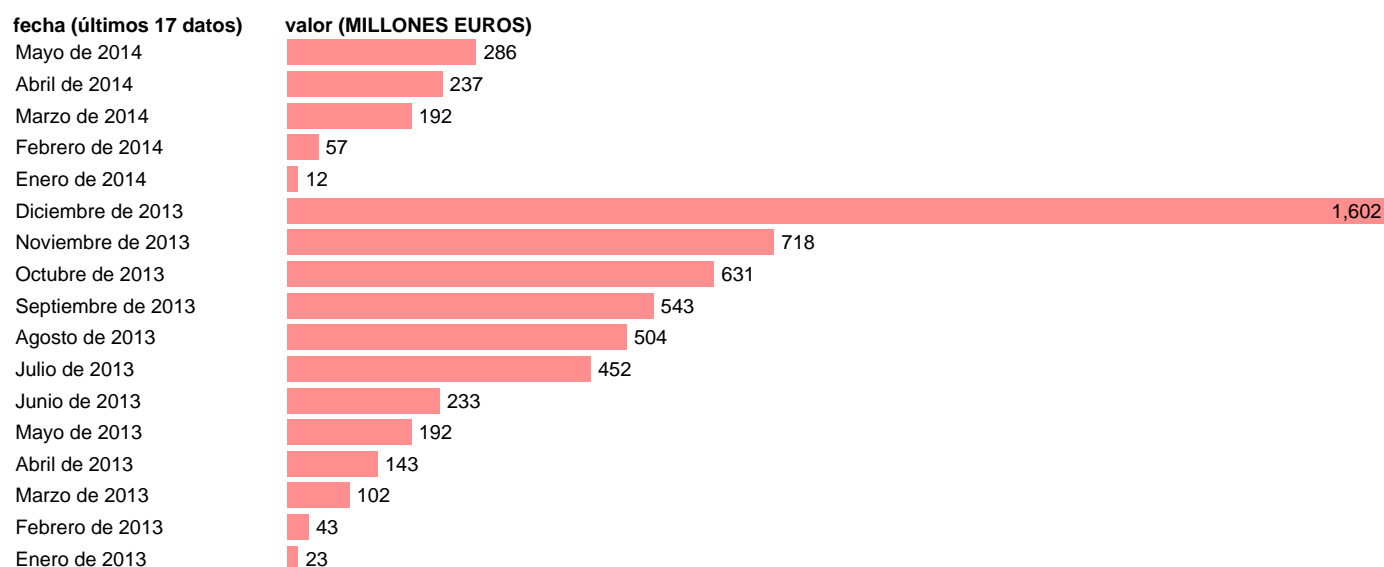

## ADM. CENTRAL-EMP.CAP.- TRANSFERENCIAS DE CAPITAL ENTRE AA.PP.

Estadística: [ADM. CENTRAL-EMP.CAP.- TRANSFERENCIAS DE CAPITAL ENTRE AA.PP.](#)

Enlace permanente (Permalink): <https://tematicas.org/M1/7h6b1m002231/>

Notas: **DATOS ACUMULADOS AL FINAL DEL PERIODO SEC 95. BASE 2008**

Fuente: **IGAE.**

Frecuencia: **Mensual.**

Unidades: **MILLONES EUROS.**

Datos disponibles desde **Enero de 2013** hasta **Mayo de 2014**.

Valor más alto alcanzado en Diciembre de 2013: **1602**.

Valor más bajo alcanzado en Enero de 2014: **12**.

[Pulse aquí](#) para acceder a los datos completos actualizados y a la representación gráfica estadística.