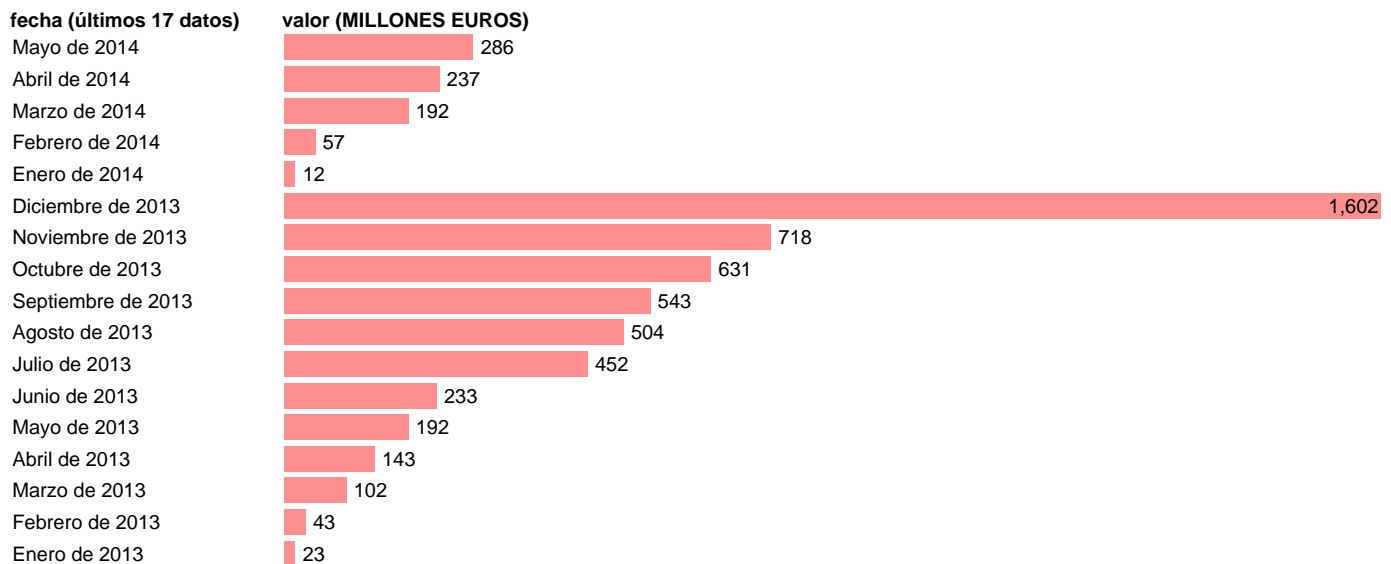

ADM. CENTRAL-EMP.CAP.- TRANSFERENCIAS DE CAPITAL ENTRE AA.PP.

Estadística: [ADM. CENTRAL-EMP.CAP.- TRANSFERENCIAS DE CAPITAL ENTRE AA.PP.](#)

Enlace permanente (Permalink): <https://tematicas.org/M1/76b1m002231/>

Notas: **DATOS ACUMULADOS AL FINAL DEL PERIODO SEC 95. BASE 2008**

Fuente: **IGAE E INE.**
Frecuencia: **Mensual.**
Unidades: **MILLONES EUROS.**

Datos disponibles desde **Enero de 2013** hasta **Mayo de 2014**.
Valor más alto alcanzado en Diciembre de 2013: **1602**.
Valor más bajo alcanzado en Enero de 2014: **12**.