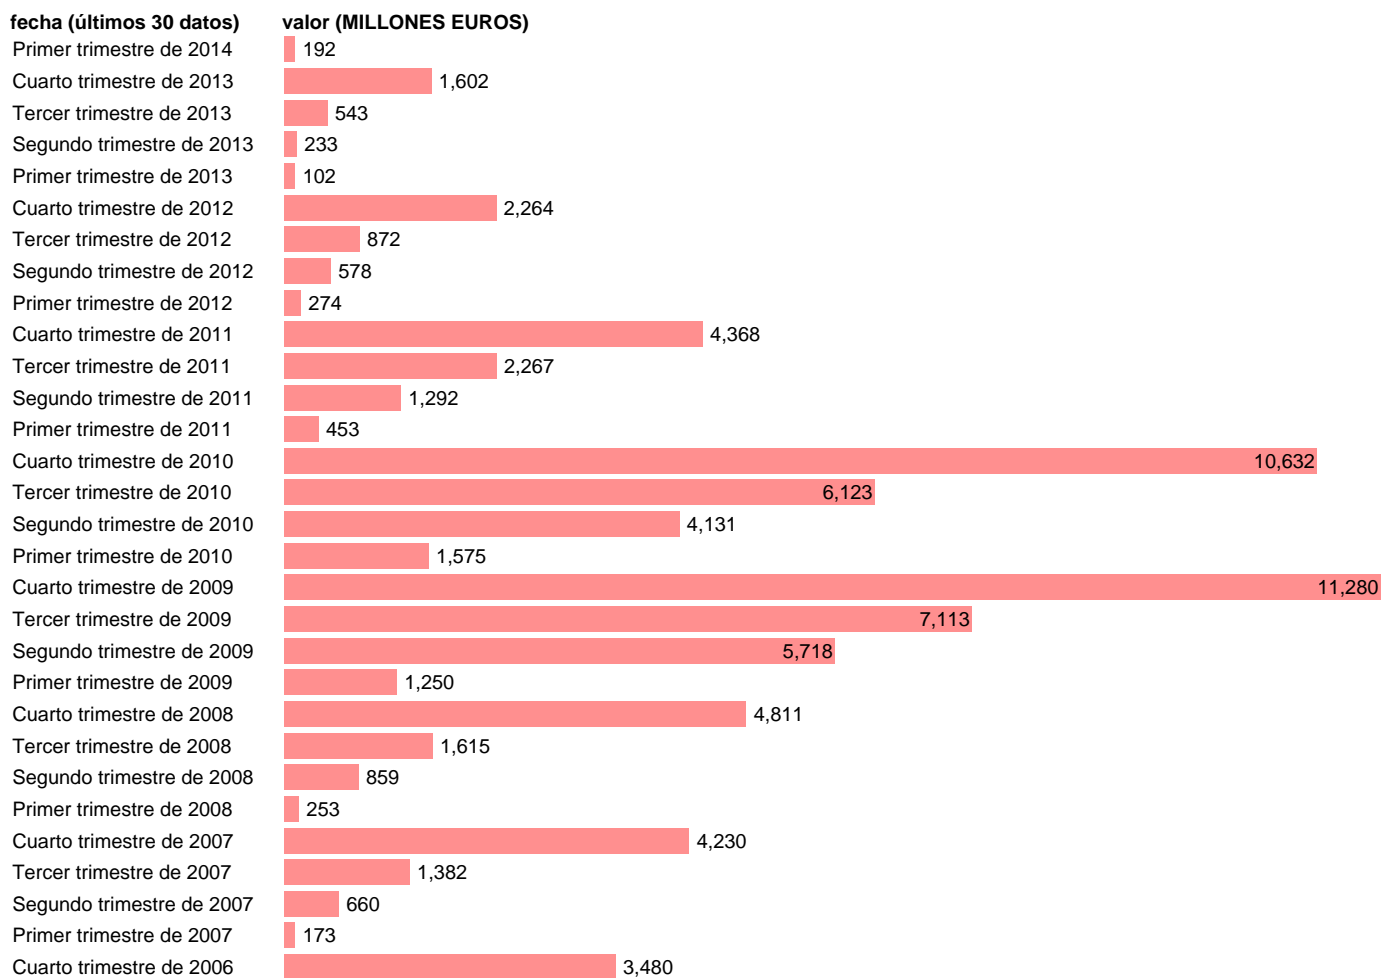

ADM.CENTRAL-EMP.CAP.- TRANSFERENCIAS DE CAPITAL ENTRE AA.PP.

Estadística: [ADM.CENTRAL-EMP.CAP.- TRANSFERENCIAS DE CAPITAL ENTRE AA.PP.](#)

Enlace permanente (Permalink): <https://tematicas.org/M1/76b1t002231/>

Notas: **DATOS ACUMULADOS AL FINAL DEL PERIODO SEC 95. BASE 2008**

Fuente: **IGAE E INE.**
Frecuencia: **Trimestral.**
Unidades: **MILLONES EUROS.**

Datos disponibles desde **Primer trimestre de 2004** hasta **Primer trimestre de 2014**.
Valor más alto alcanzado en Cuarto trimestre de 2009: **11280**.
Valor más bajo alcanzado en Primer trimestre de 2013: **102**.