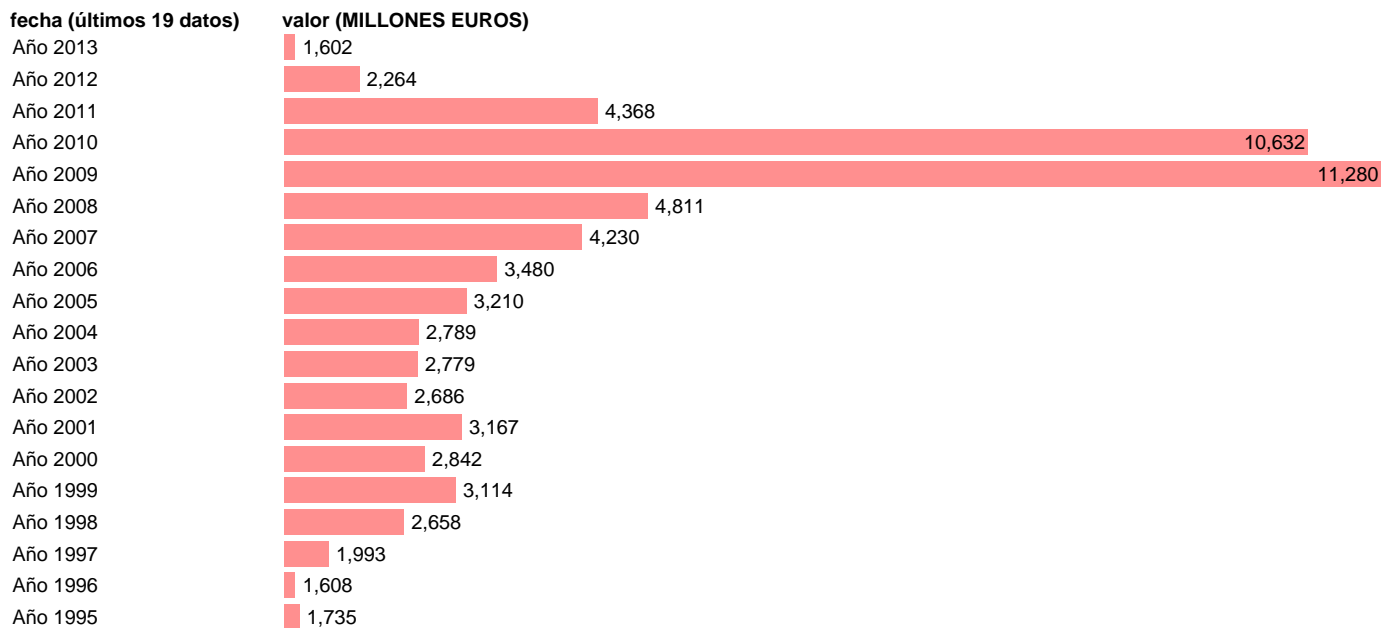

ADM.CENTRAL-EMP.CAP.- TRANSFERENCIAS DE CAPITAL ENTRE AA.PP.

Estadística: [ADM.CENTRAL-EMP.CAP.- TRANSFERENCIAS DE CAPITAL ENTRE AA.PP.](#)

Enlace permanente (Permalink): <https://tematicas.org/M1/76b1a002231/>

Notas: **SEC 95. BASE 2008**

Fuente: **IGAE E INE.**

Frecuencia: **Anual.**

Unidades: **MILLONES EUROS.**

Datos disponibles desde **Año 1995** hasta **Año 2013**.

Valor más alto alcanzado en Año 2009: **11280**.

Valor más bajo alcanzado en Año 2013: **1602**.

[Pulse aquí](#) para acceder a los datos completos actualizados y a la representación gráfica estadística.