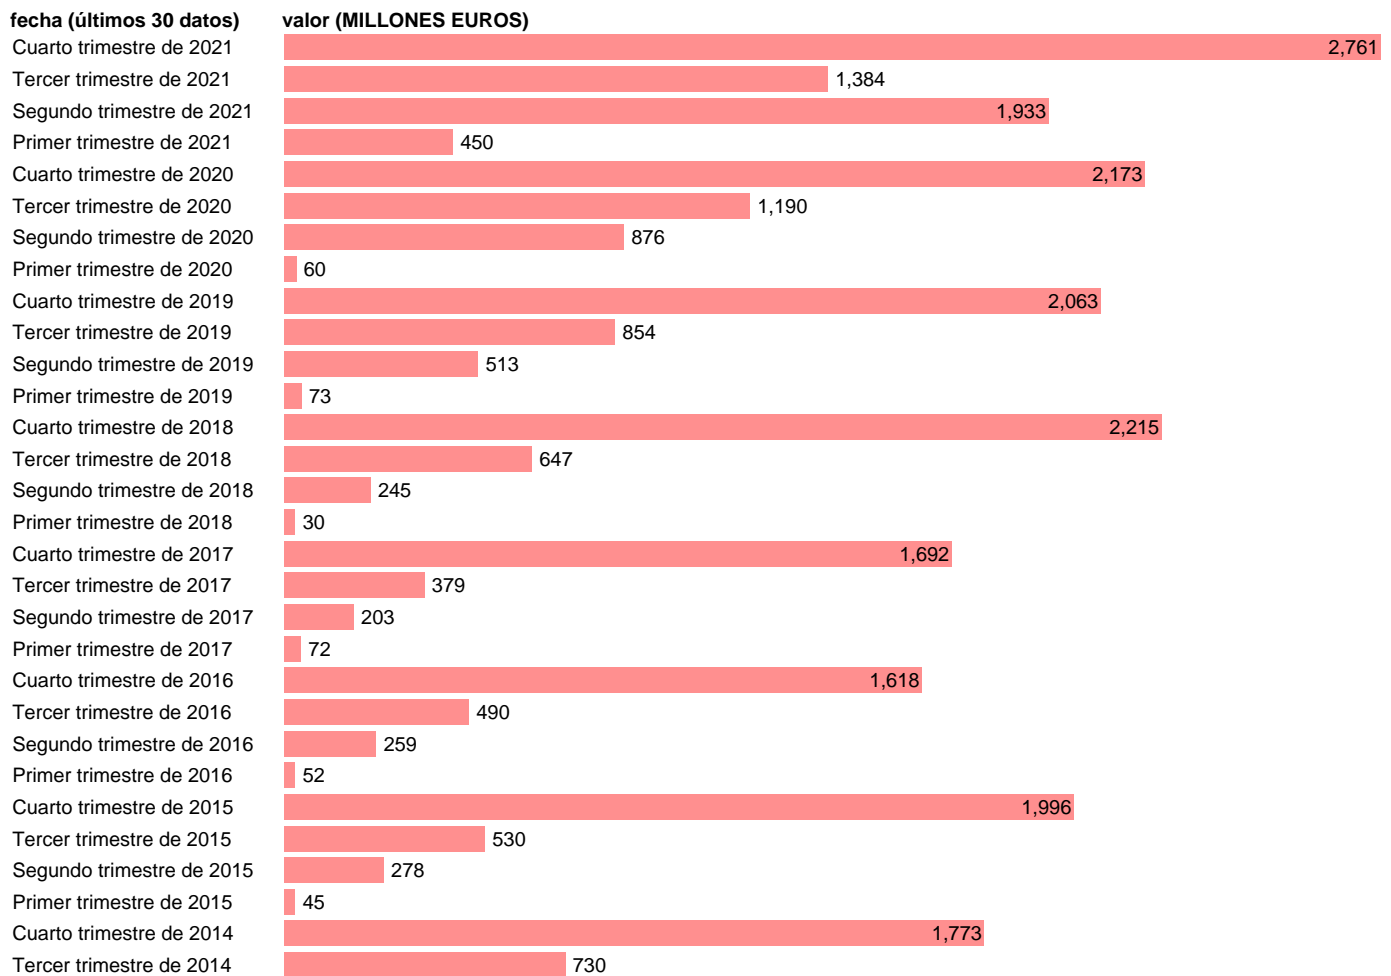

ADM.CENTRAL-EMP.CAP.- TRANSFERENCIAS DE CAPITAL ENTRE AA.PP.

Estadística: [ADM.CENTRAL-EMP.CAP.- TRANSFERENCIAS DE CAPITAL ENTRE AA.PP.](#)

Enlace permanente (Permalink): <https://tematicas.org/M1/771t002231/>

Notas: **DATOS ACUMULADOS AL FINAL DEL PERIODO SEC 2010. BASE 2010. D.9P_S.13**

Fuente: **IGAE E INE.**
Frecuencia: **Trimestral.**
Unidades: **MILLONES EUROS.**

Datos disponibles desde **Cuarto trimestre de 1994** hasta **Cuarto trimestre de 2021**.
Valor más alto alcanzado en Cuarto trimestre de 2009: **11809**.
Valor más bajo alcanzado en Cuarto trimestre de 1994: **0**.