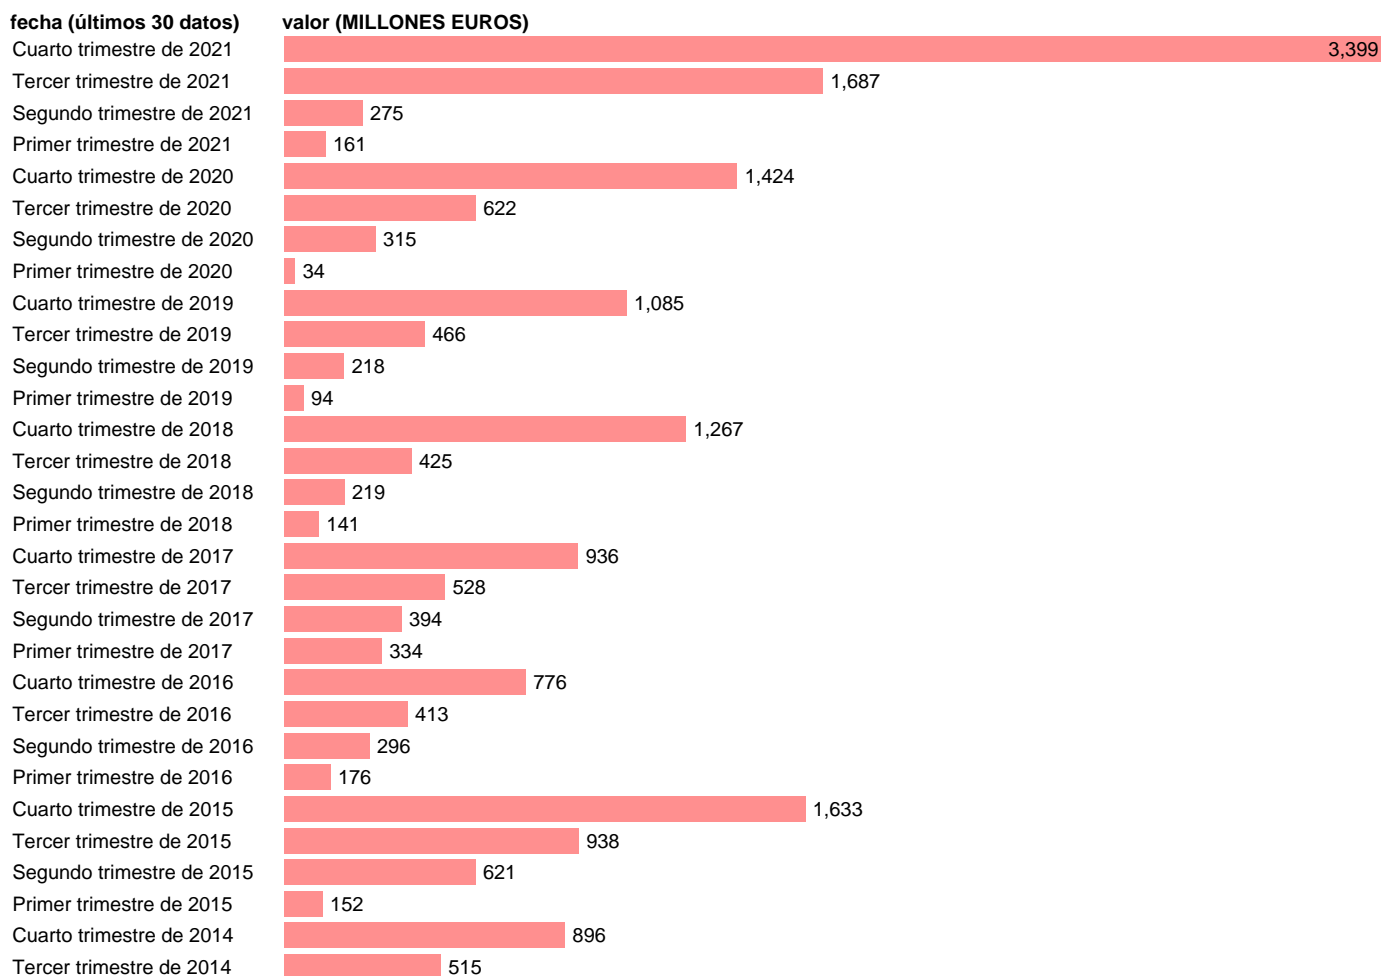

ADM.CENTRAL-EMP.CAP.- AYUDAS A LA INVERSIÓN

Estadística: [ADM.CENTRAL-EMP.CAP.- AYUDAS A LA INVERSIÓN](#)

Enlace permanente (Permalink): <https://tematicas.org/M1/771t002230/>

Notas: **DATOS ACUMULADOS AL FINAL DEL PERIODO SEC 2010. BASE 2010 - CÓDIGO D.92P (EXC.D.9P_S.13)**

Fuente: **IGAE E INE.**
Frecuencia: **Trimestral.**
Unidades: **MILLONES EUROS.**

Datos disponibles desde **Cuarto trimestre de 1994** hasta **Cuarto trimestre de 2021**.
Valor más alto alcanzado en Cuarto trimestre de 2008: **5407**.
Valor más bajo alcanzado en Cuarto trimestre de 1994: **0**.