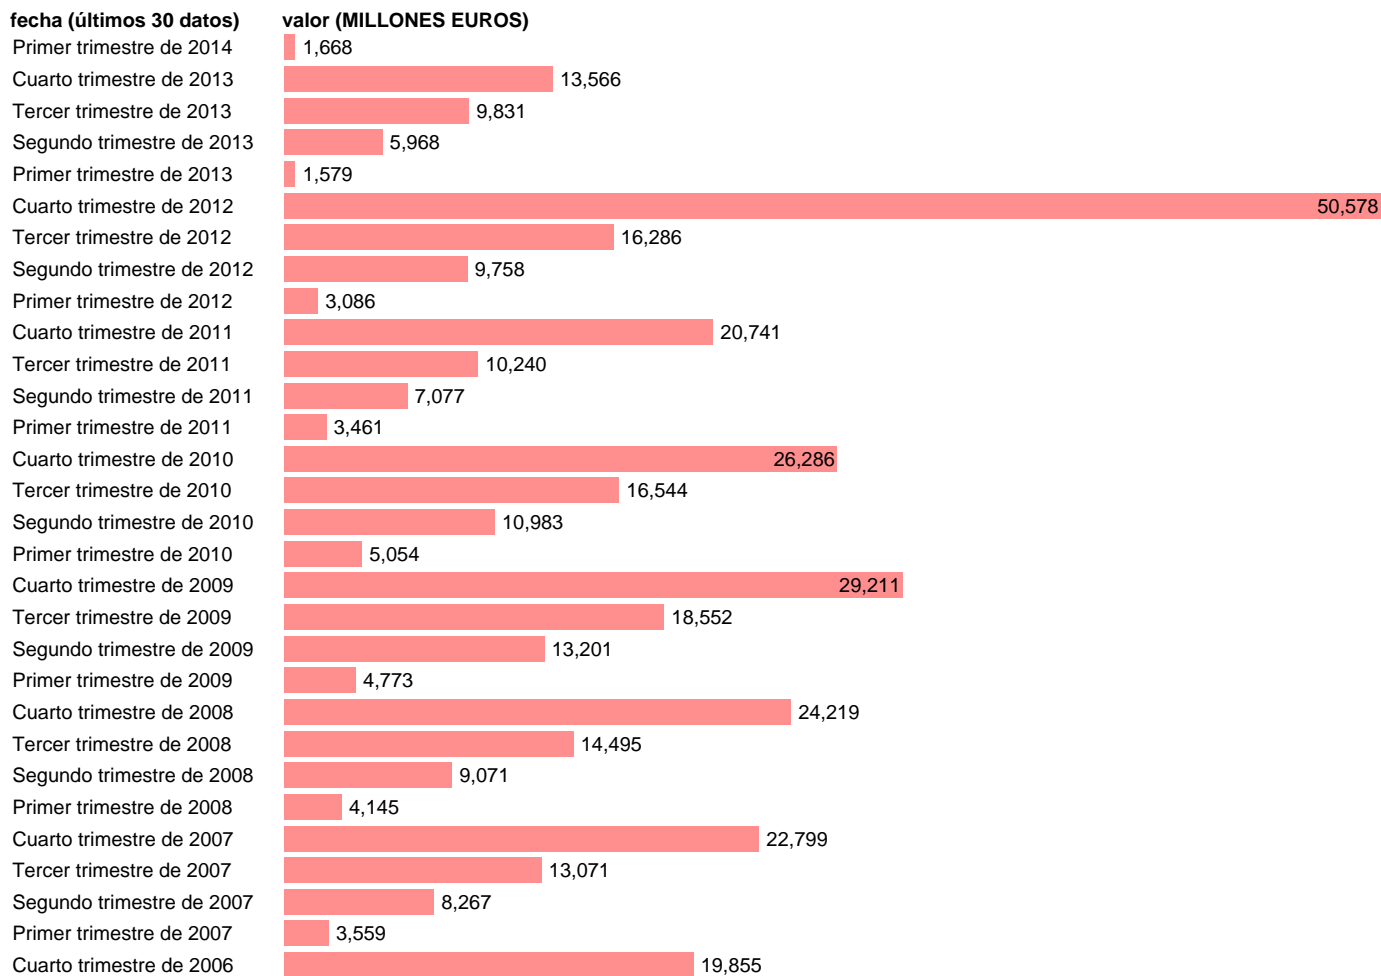

ADM.CENTRAL-EMP.CAP.- TOTAL EMPLEOS DE CAPITAL

Estadística: [ADM.CENTRAL-EMP.CAP.- TOTAL EMPLEOS DE CAPITAL](#)

Enlace permanente (Permalink): <https://tematicas.org/M1/7h6b1t002200/>

Notas: **DATOS ACUMULADOS AL FINAL DEL PERIODO SEC 95. BASE 2008 - CÓDIGO P.5+K.2+D.92+D.99**

Fuente: **IGAE.**

Frecuencia: **Trimestral.**

Unidades: **MILLONES EUROS.**

Datos disponibles desde **Primer trimestre de 2004** hasta **Primer trimestre de 2014.**

Valor más alto alcanzado en Cuarto trimestre de 2012: **50578.**

Valor más bajo alcanzado en Primer trimestre de 2013: **1579.**

[Pulse aquí](#) para acceder a los datos completos actualizados y a la representación gráfica estadística.