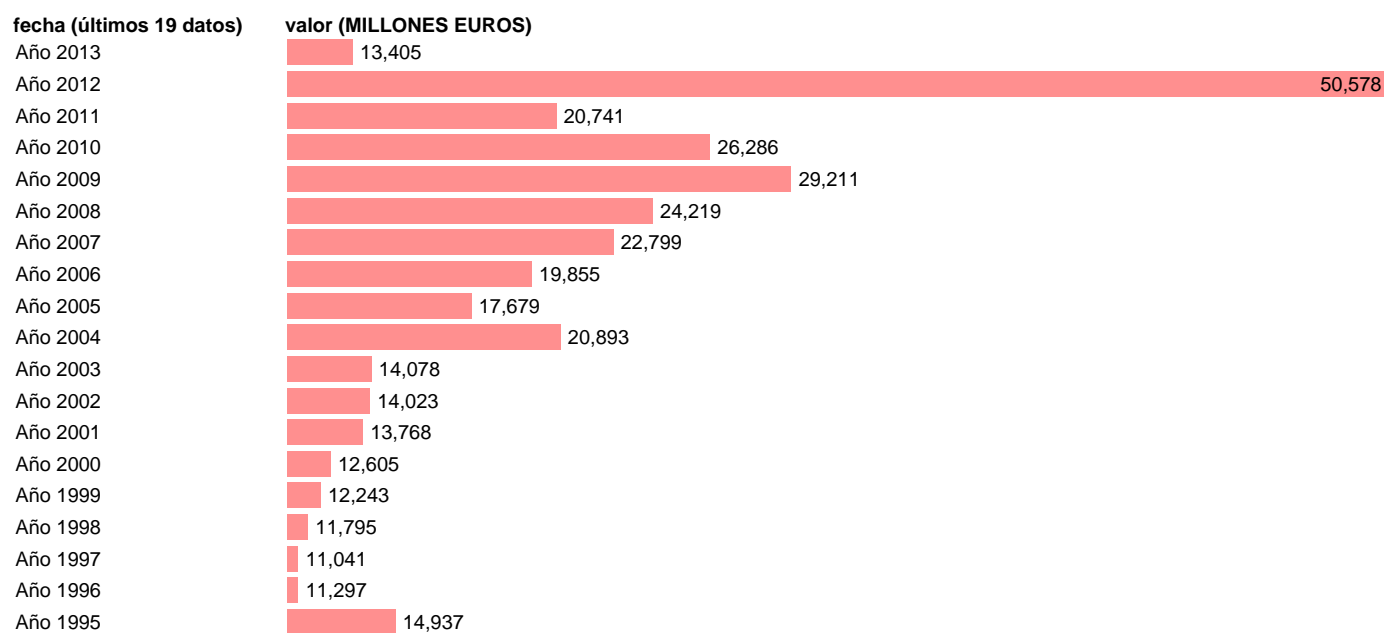

## ADM.CENTRAL-EMP.CAP.- TOTAL EMPLEOS DE CAPITAL

Estadística: [ADM.CENTRAL-EMP.CAP.- TOTAL EMPLEOS DE CAPITAL](#)

Enlace permanente (Permalink): <https://tematicas.org/M1/7h6b1a002200/>

Notas: **SEC 95. BASE 2008 - CÓDIGO TEK**

Fuente: **IGAE.**

Frecuencia: **Anual.**

Unidades: **MILLONES EUROS.**

Datos disponibles desde **Año 1995** hasta **Año 2013**.

Valor más alto alcanzado en Año 2012: **50578**.

Valor más bajo alcanzado en Año 1997: **11041**.

[Pulse aquí](#) para acceder a los datos completos actualizados y a la representación gráfica estadística.