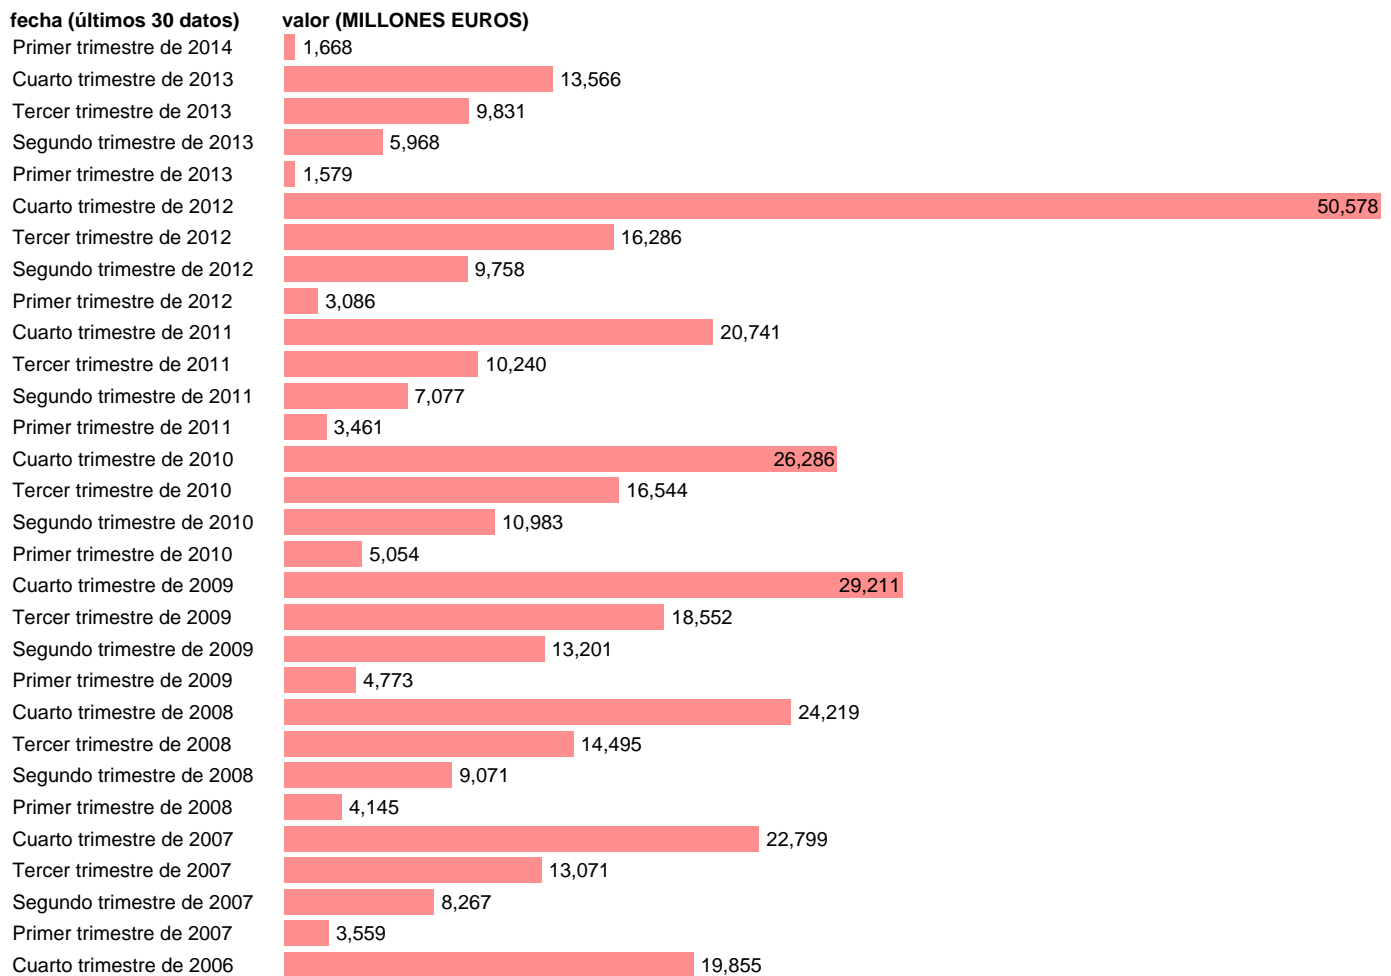

ADM.CENTRAL-EMP.CAP.- TOTAL EMPLEOS DE CAPITAL

Estadística: [ADM.CENTRAL-EMP.CAP.- TOTAL EMPLEOS DE CAPITAL](#)

Enlace permanente (Permalink): <https://tematicas.org/M1/76b1t002200/>

Notas: **DATOS ACUMULADOS AL FINAL DEL PERIODO SEC 95. BASE 2008 - CÓDIGO P.5+K.2+D.92+D.99**

Fuente: **IGAE E INE.**
Frecuencia: **Trimestral.**
Unidades: **MILLONES EUROS.**

Datos disponibles desde **Primer trimestre de 2004** hasta **Primer trimestre de 2014**.
Valor más alto alcanzado en Cuarto trimestre de 2012: **50578**.
Valor más bajo alcanzado en Primer trimestre de 2013: **1579**.