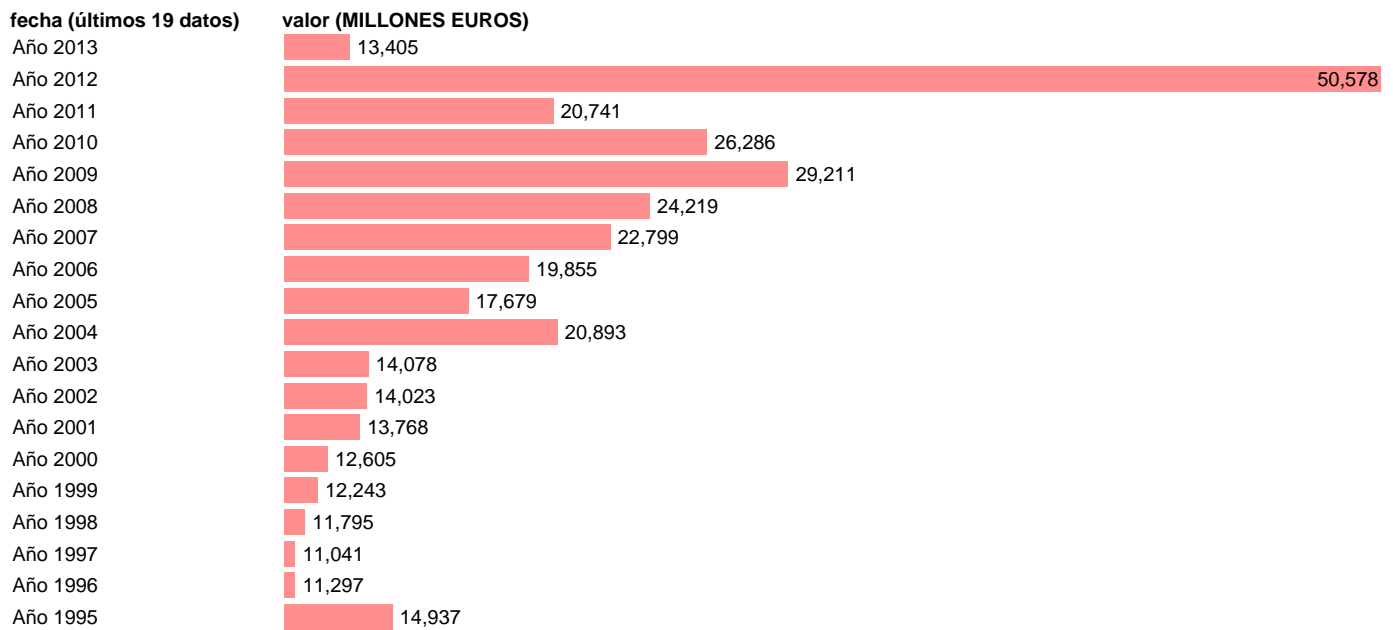

ADM.CENTRAL-EMP.CAP.- TOTAL EMPLEOS DE CAPITAL

Estadística: [ADM.CENTRAL-EMP.CAP.- TOTAL EMPLEOS DE CAPITAL](#)

Enlace permanente (Permalink): <https://tematicas.org/M1/76b1a002200/>

Notas: **SEC 95. BASE 2008 - CÓDIGO TEK**

Fuente: **IGAE E INE.**

Frecuencia: **Anual.**

Unidades: **MILLONES EUROS.**

Datos disponibles desde **Año 1995** hasta **Año 2013**.

Valor más alto alcanzado en Año 2012: **50578**.

Valor más bajo alcanzado en Año 1997: **11041**.

[Pulse aquí](#) para acceder a los datos completos actualizados y a la representación gráfica estadística.