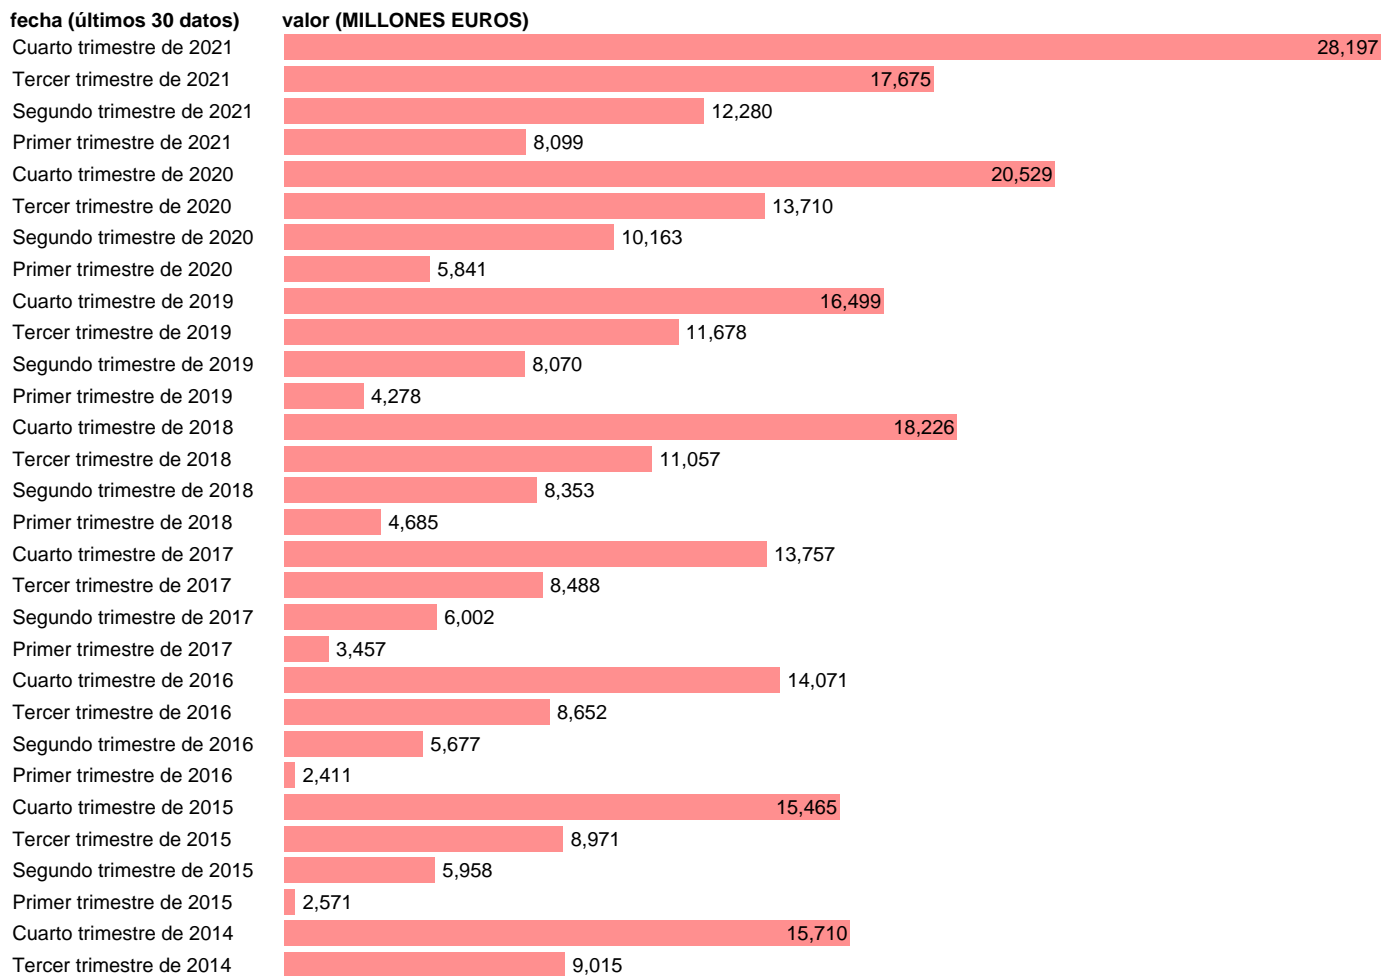

## ADM.CENTRAL-EMP.CAP.- TOTAL EMPLEOS DE CAPITAL

Estadística: [ADM.CENTRAL-EMP.CAP.- TOTAL EMPLEOS DE CAPITAL](#)

Enlace permanente (Permalink): <https://tematicas.org/M1/771t002200/>

Notas: **DATOS ACUMULADOS AL FINAL DEL PERIODO SEC 2010. BASE 2010 - CÓDIGO TEK**

Fuente: **IGAE E INE.**  
Frecuencia: **Trimestral.**  
Unidades: **MILLONES EUROS.**

Datos disponibles desde **Cuarto trimestre de 1994** hasta **Cuarto trimestre de 2021**.  
Valor más alto alcanzado en Cuarto trimestre de 2012: **62207**.  
Valor más bajo alcanzado en Cuarto trimestre de 1994: **0**.