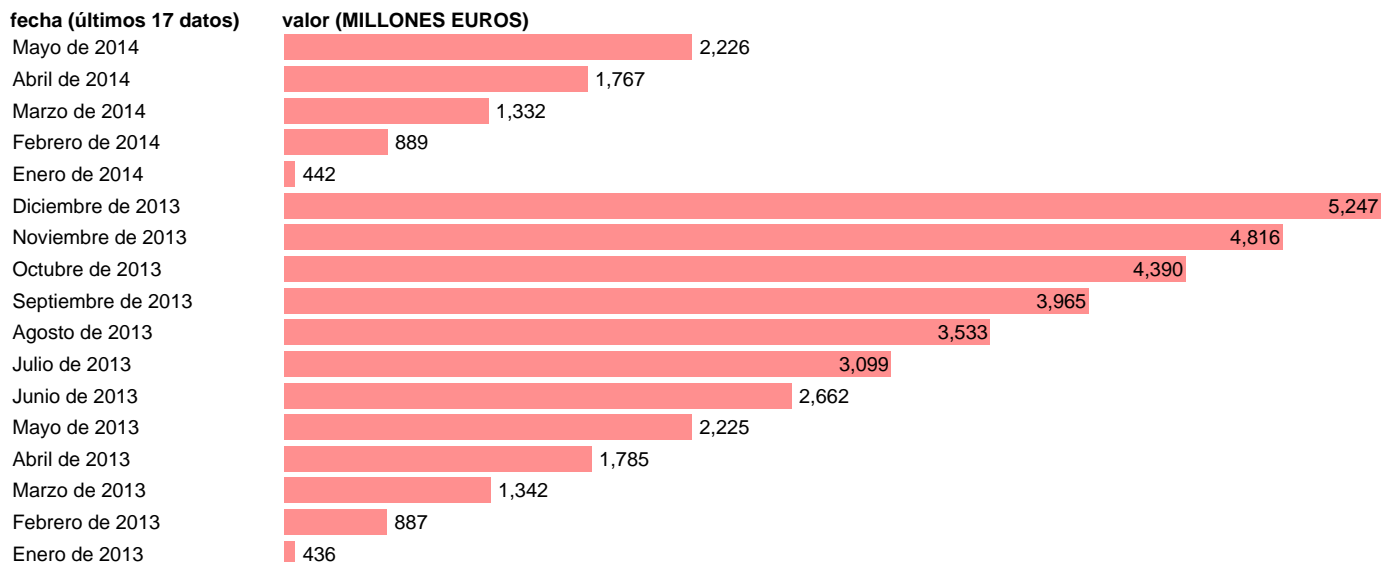

Fuente: **IGAE.**

Frecuencia: **Mensual.**

Unidades: **MILLONES EUROS.**

Datos disponibles desde **Enero de 2013** hasta **Mayo de 2014**.

Valor más alto alcanzado en Diciembre de 2013: **5247**.

Valor más bajo alcanzado en Enero de 2013: **436**.

[Pulse aquí](#) para acceder a los datos completos actualizados y a la representación gráfica estadística.