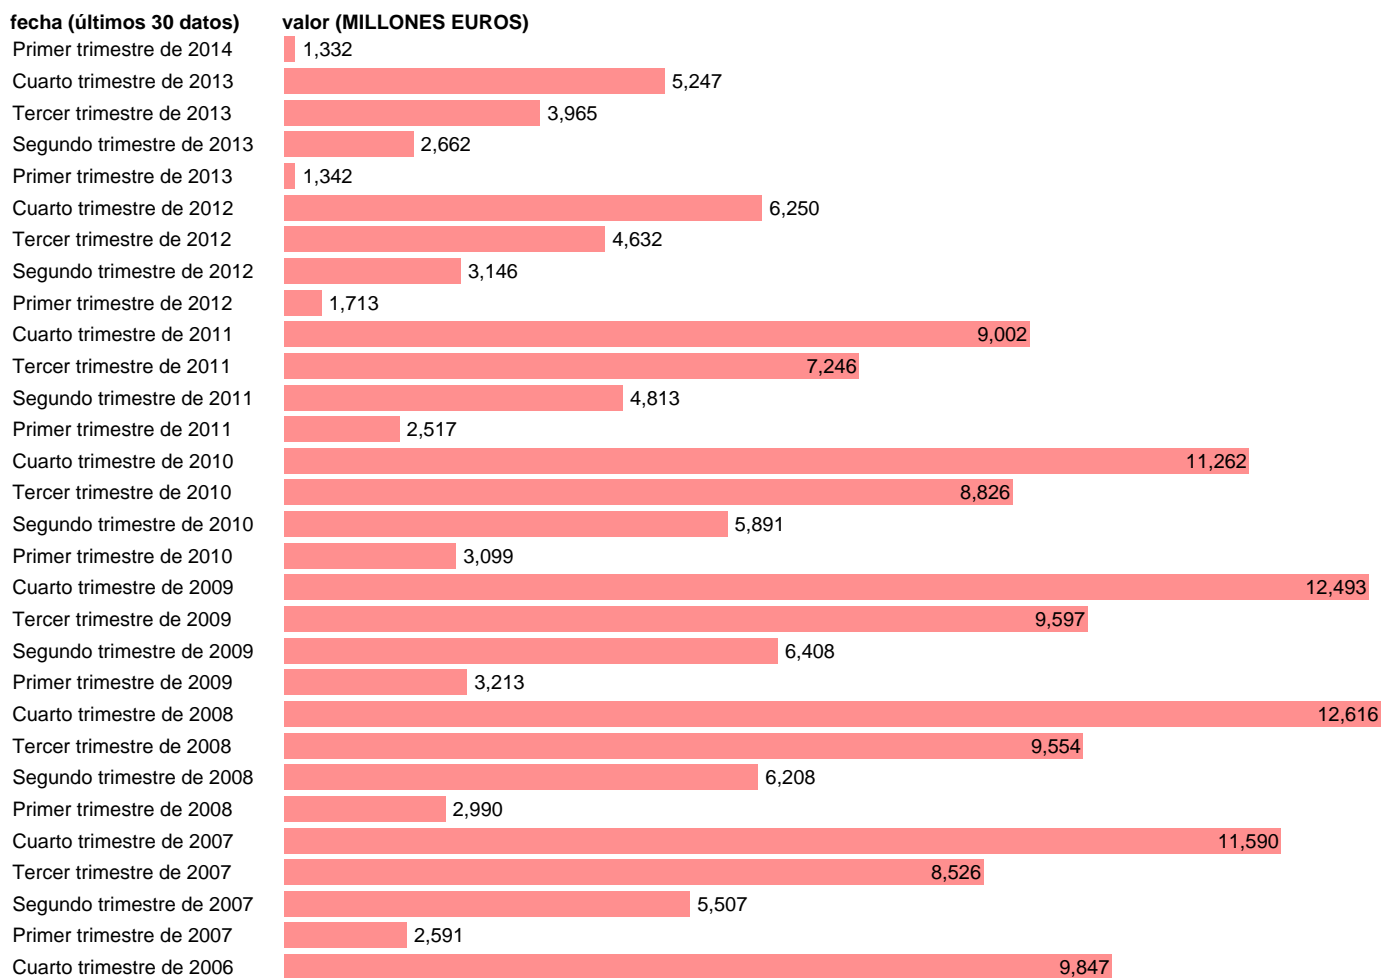

ADM.CENTRAL-EMP.CAP.- FORMACION BRUTA DE CAPITAL

Estadística: [ADM.CENTRAL-EMP.CAP.- FORMACION BRUTA DE CAPITAL](#)

Enlace permanente (Permalink): <https://tematicas.org/M1/7h6b1t002210/>

Notas: **DATOS ACUMULADOS AL FINAL DEL PERIODO SEC 95. BASE 2008 - CÓDIGO P.5**

Fuente: **IGAE.**

Frecuencia: **Trimestral.**

Unidades: **MILLONES EUROS.**

Datos disponibles desde **Primer trimestre de 2004** hasta **Primer trimestre de 2014.**

Valor más alto alcanzado en Cuarto trimestre de 2008: **12616.**

Valor más bajo alcanzado en Primer trimestre de 2014: **1332.**

[Pulse aquí](#) para acceder a los datos completos actualizados y a la representación gráfica estadística.