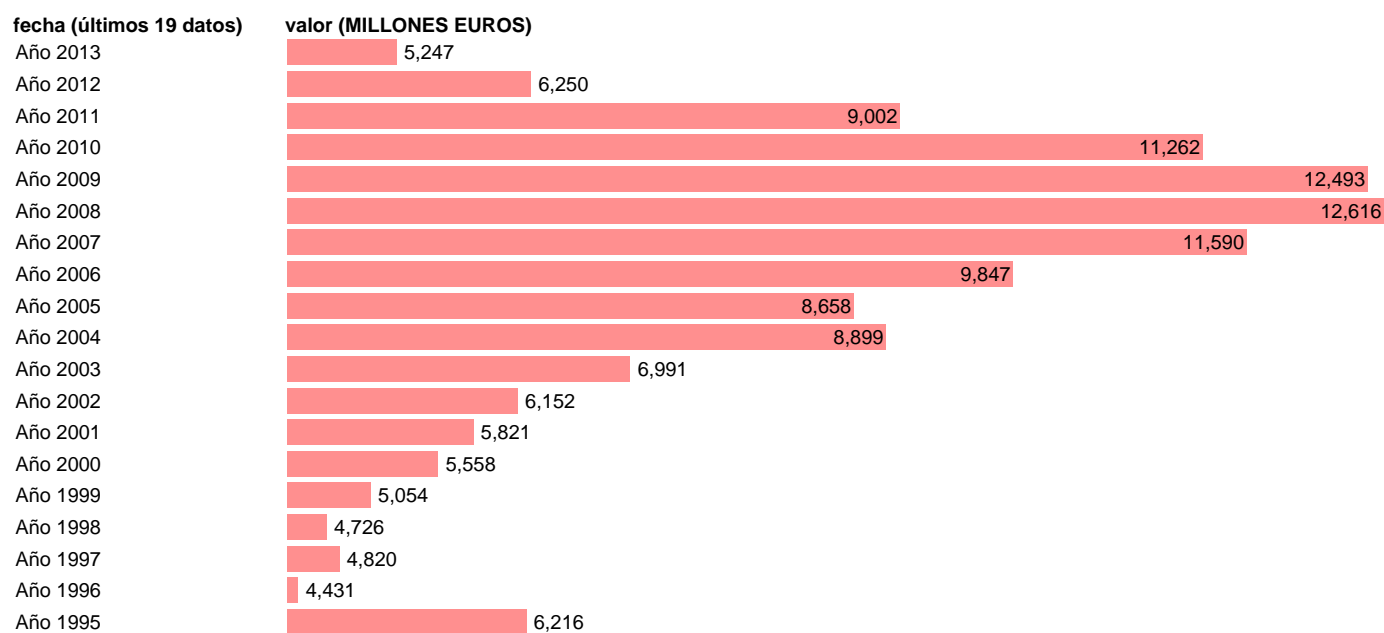

ADM.CENTRAL-EMP.CAP.- FORMACION BRUTA DE CAPITAL

Estadística: [ADM.CENTRAL-EMP.CAP.- FORMACION BRUTA DE CAPITAL](#)

Enlace permanente (Permalink): <https://tematicas.org/M1/7h6b1a002210/>

Notas: **SEC 95. BASE 2008 - CÓDIGO P.5**

Fuente: **IGAE.**

Frecuencia: **Anual.**

Unidades: **MILLONES EUROS.**

Datos disponibles desde **Año 1995** hasta **Año 2013**.

Valor más alto alcanzado en Año 2008: **12616**.

Valor más bajo alcanzado en Año 1996: **4431**.

[Pulse aquí](#) para acceder a los datos completos actualizados y a la representación gráfica estadística.