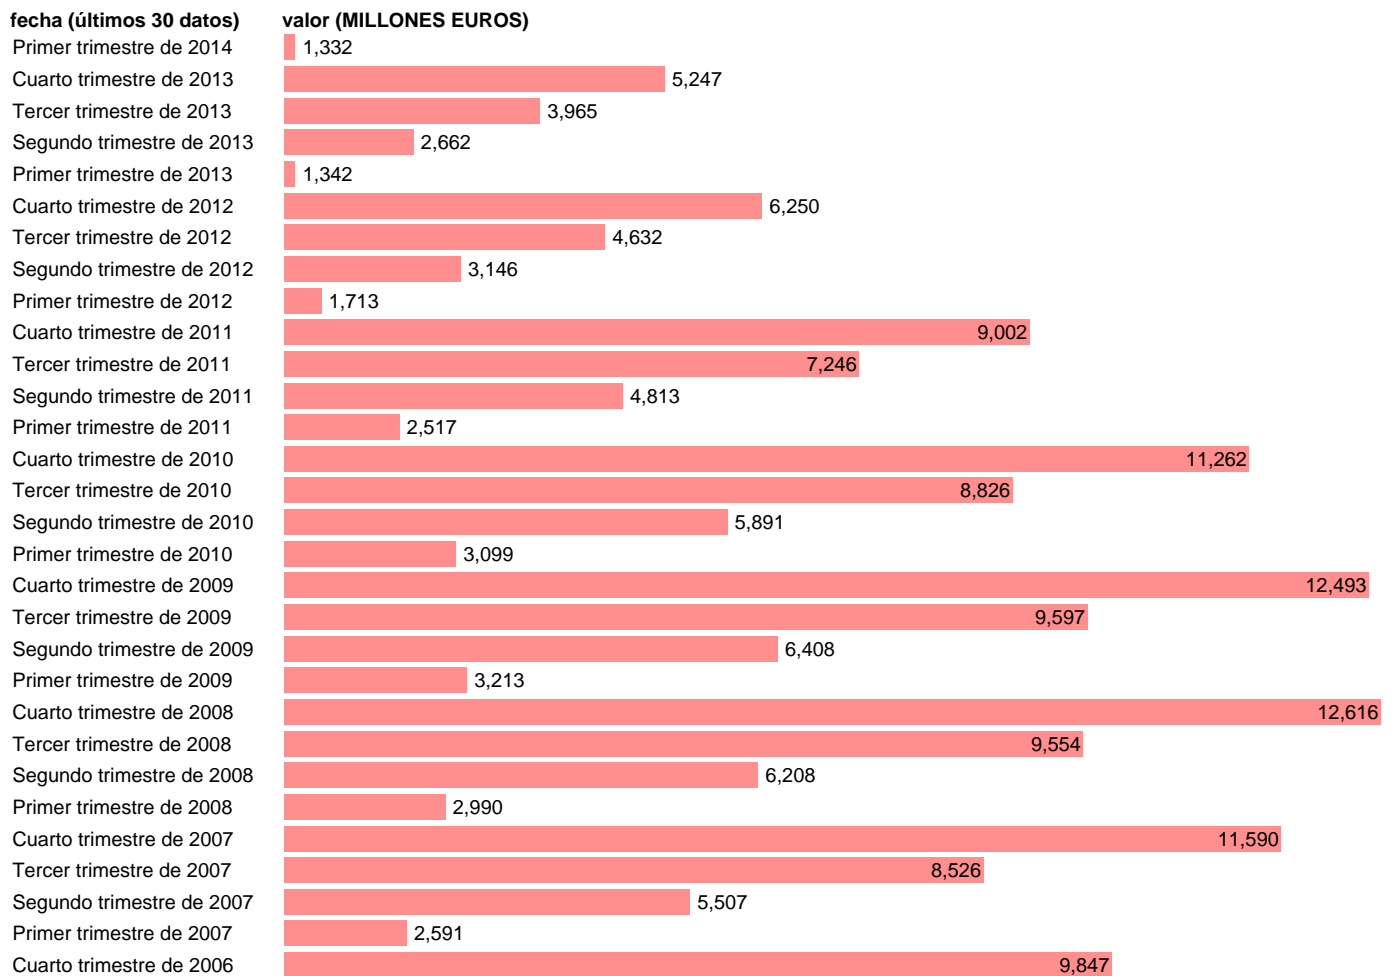

ADM.CENTRAL-EMP.CAP.- FORMACION BRUTA DE CAPITAL

Estadística: [ADM.CENTRAL-EMP.CAP.- FORMACION BRUTA DE CAPITAL](#)

Enlace permanente (Permalink): <https://tematicas.org/M1/76b1t002210/>

Notas: **DATOS ACUMULADOS AL FINAL DEL PERIODO SEC 95. BASE 2008 - CÓDIGO P.5**

Fuente: **IGAE E INE.**
Frecuencia: **Trimestral.**
Unidades: **MILLONES EUROS.**

Datos disponibles desde **Primer trimestre de 2004** hasta **Primer trimestre de 2014**.
Valor más alto alcanzado en Cuarto trimestre de 2008: **12616**.
Valor más bajo alcanzado en Primer trimestre de 2014: **1332**.