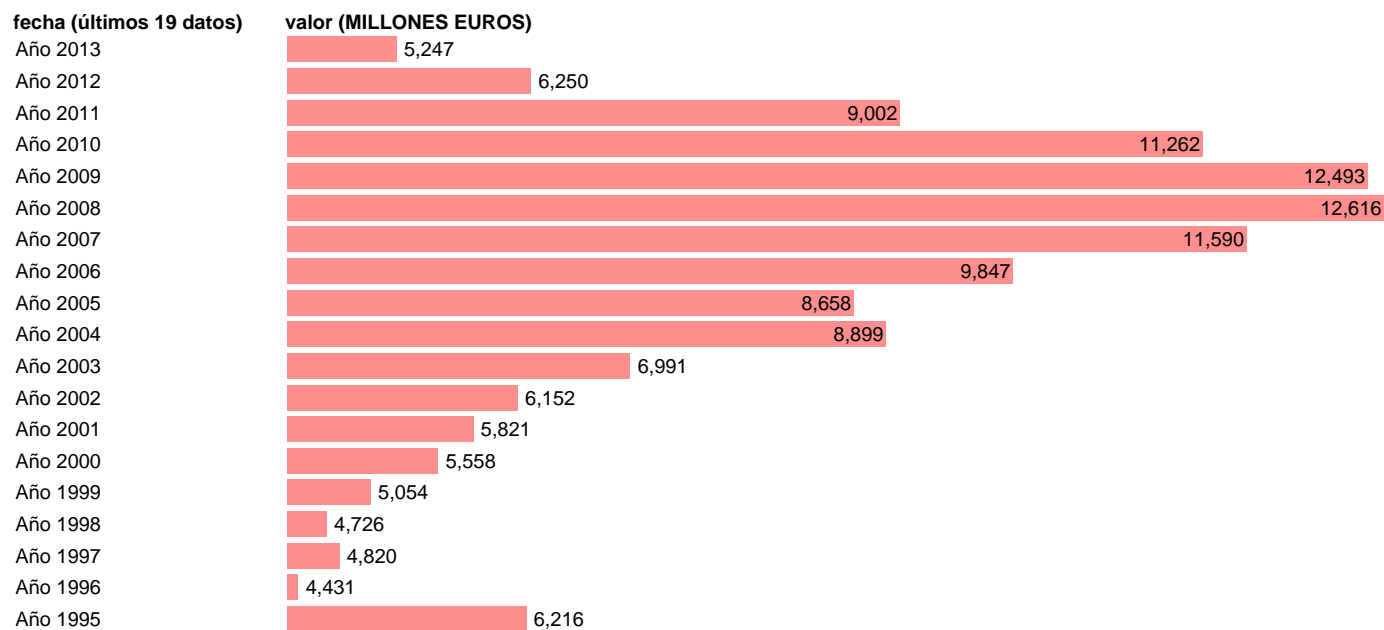

ADM.CENTRAL-EMP.CAP.- FORMACION BRUTA DE CAPITAL

Estadística: [ADM.CENTRAL-EMP.CAP.- FORMACION BRUTA DE CAPITAL](#)

Enlace permanente (Permalink): <https://tematicas.org/M1/76b1a002210/>

Notas: **SEC 95. BASE 2008 - CÓDIGO P.5**

Fuente: **IGAE E INE.**

Frecuencia: **Anual.**

Unidades: **MILLONES EUROS.**

Datos disponibles desde **Año 1995** hasta **Año 2013**.

Valor más alto alcanzado en Año 2008: **12616**.

Valor más bajo alcanzado en Año 1996: **4431**.

[Pulse aquí](#) para acceder a los datos completos actualizados y a la representación gráfica estadística.