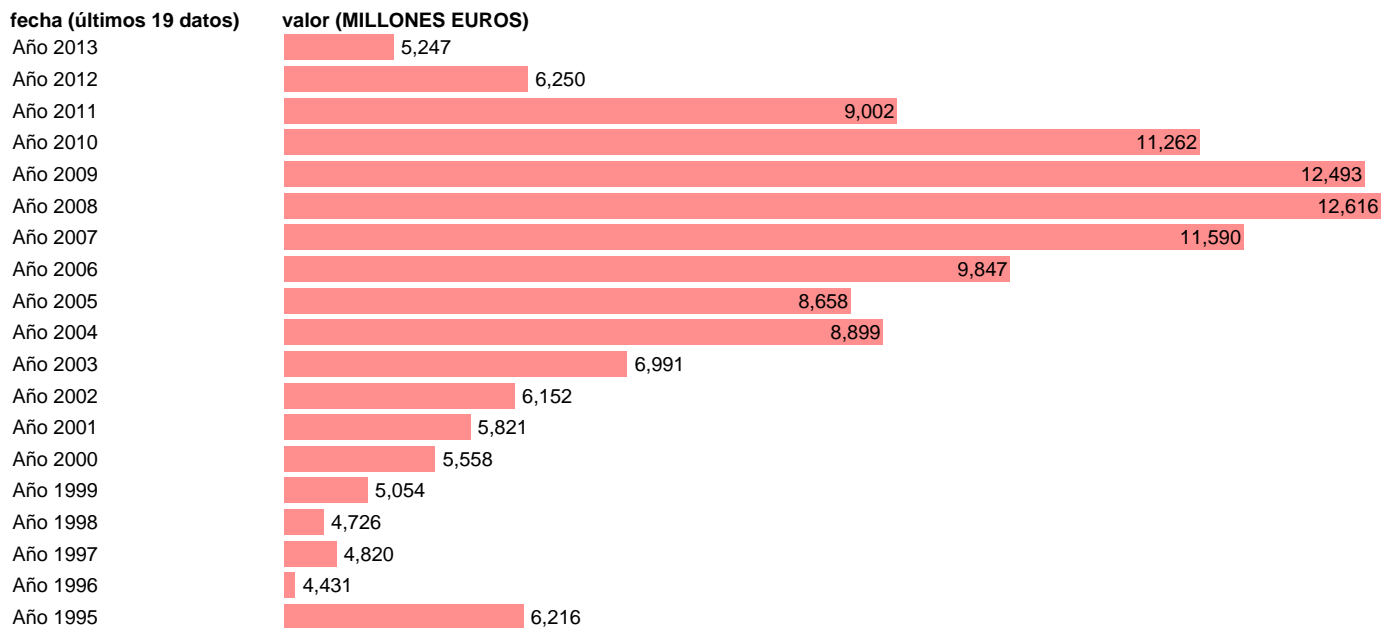

Fuente: **IGAE.**

Frecuencia: **Anual.**

Unidades: **MILLONES EUROS.**

Datos disponibles desde **Año 1995** hasta **Año 2013**.

Valor más alto alcanzado en Año 2008: **12616**.

Valor más bajo alcanzado en Año 1996: **4431**.

[Pulse aquí](#) para acceder a los datos completos actualizados y a la representación gráfica estadística.