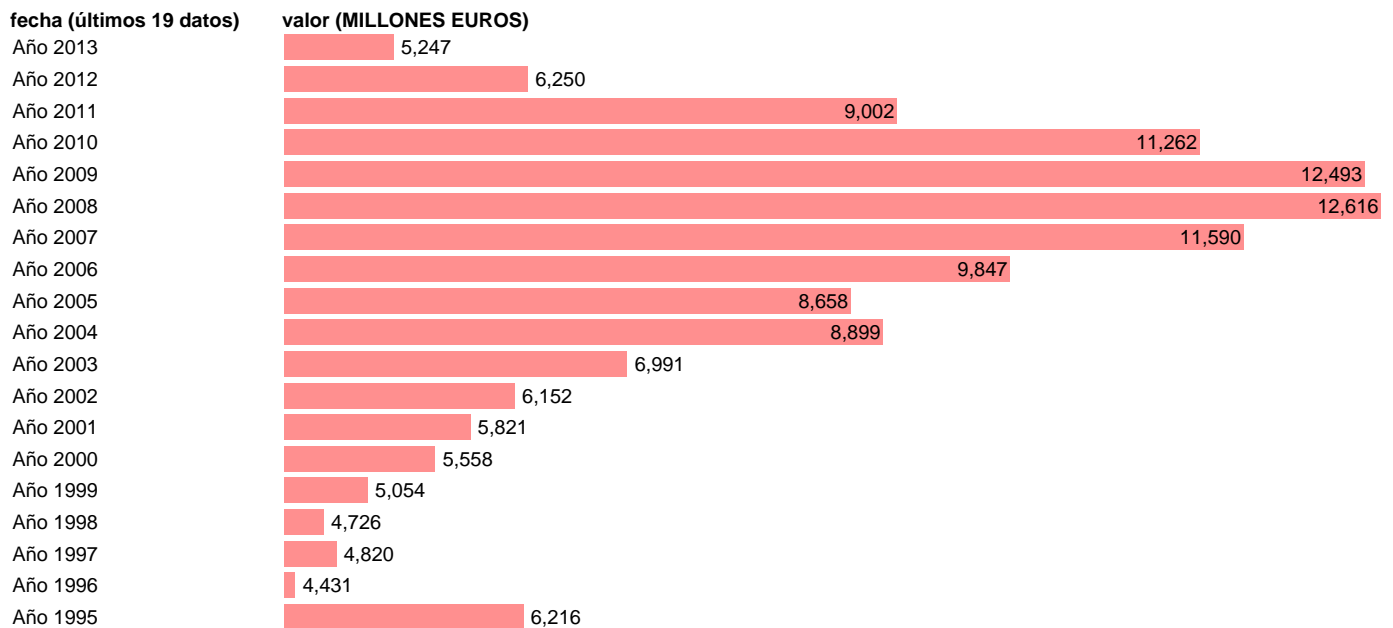

ADM.CENTRAL-EMP.CAP.- FORMACION BRUTA DE CAPITAL FIJO

Estadística: [ADM.CENTRAL-EMP.CAP.- FORMACION BRUTA DE CAPITAL FIJO](#)

Enlace permanente (Permalink): <https://tematicas.org/M1/76b1a002211/>

Notas: **SEC 95. BASE 2008 - CÓDIGO P.51**

Fuente: **IGAE E INE.**
Frecuencia: **Anual.**
Unidades: **MILLONES EUROS.**

Datos disponibles desde **Año 1995** hasta **Año 2013**.
Valor más alto alcanzado en Año 2008: **12616**.
Valor más bajo alcanzado en Año 1996: **4431**.