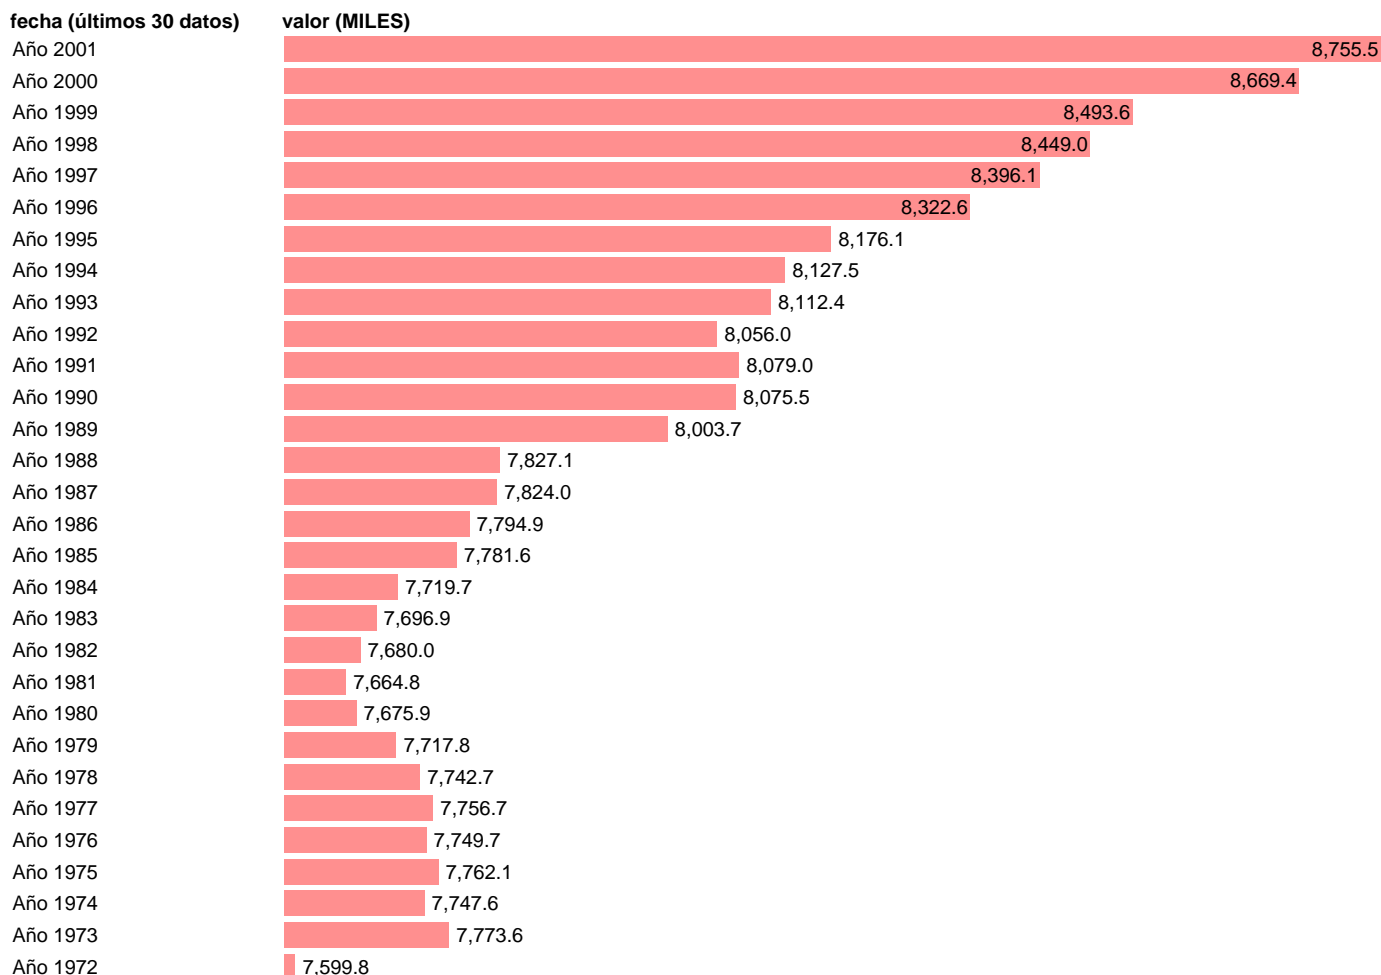

## ACTIVOS VARONES > 25 AÑOS

Estadística: [ACTIVOS VARONES > 25 AÑOS](#)

Enlace permanente (Permalink): <https://tematicas.org/M1/1h60002h/>

Notas: **SERIE HOMOGENEIZADA POR LA D.G. DE PREVISION Y COYUNTURA ACTUALIZA: SUBD.GRAL.ANALISIS MERCADO LABORAL**

Fuente: **INE/DGPC.**

Frecuencia: **Anual.**

Unidades: **MILES.**

Datos disponibles desde **Año 1964** hasta **Año 2001**.

Valor más alto alcanzado en Año 2001: **8755.5**.

Valor más bajo alcanzado en Año 1965: **7176.1**.

[Pulse aquí](#) para acceder a los datos completos actualizados y a la representación gráfica estadística.