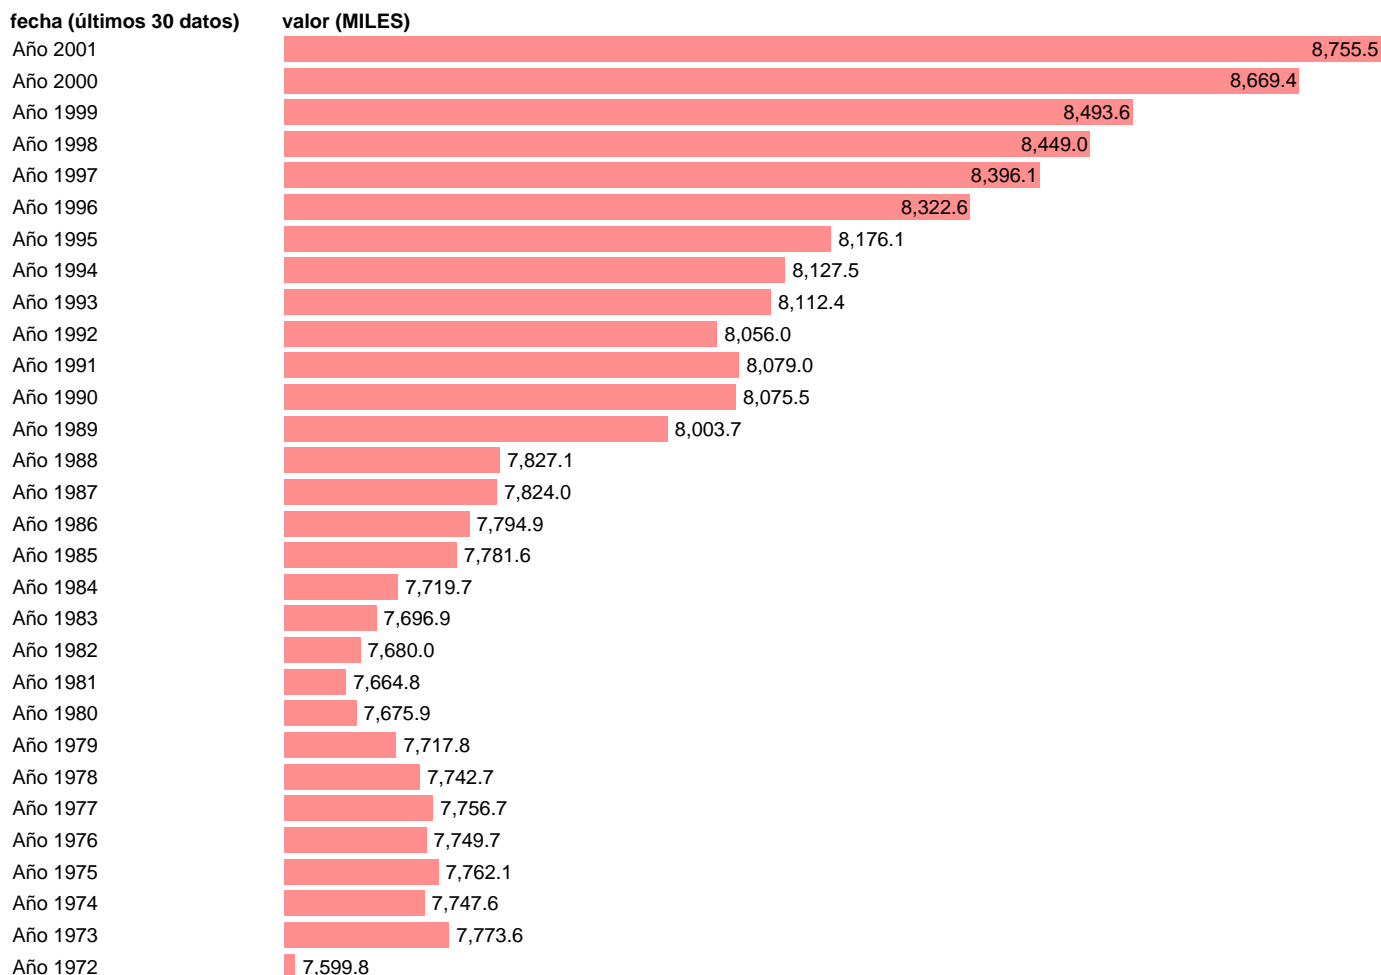

ACTIVOS VARONES > 25 AÑOS

Estadística: [ACTIVOS VARONES > 25 AÑOS](#)

Enlace permanente (Permalink): <https://tematicas.org/M1/160002h/>

Notas: **SERIE HOMOGENEIZADA POR LA D.G. DE PREVISION Y COYUNTURA ACTUALIZA: SUBD.GRAL.ANALISIS MERCADO LABORAL**

Fuente: **INE/DGPC.**

Frecuencia: **Anual.**

Unidades: **MILES.**

Datos disponibles desde **Año 1964** hasta **Año 2001**.

Valor más alto alcanzado en Año 2001: **8755.5**.

Valor más bajo alcanzado en Año 1965: **7176.1**.

[Pulse aquí](#) para acceder a los datos completos actualizados y a la representación gráfica estadística.