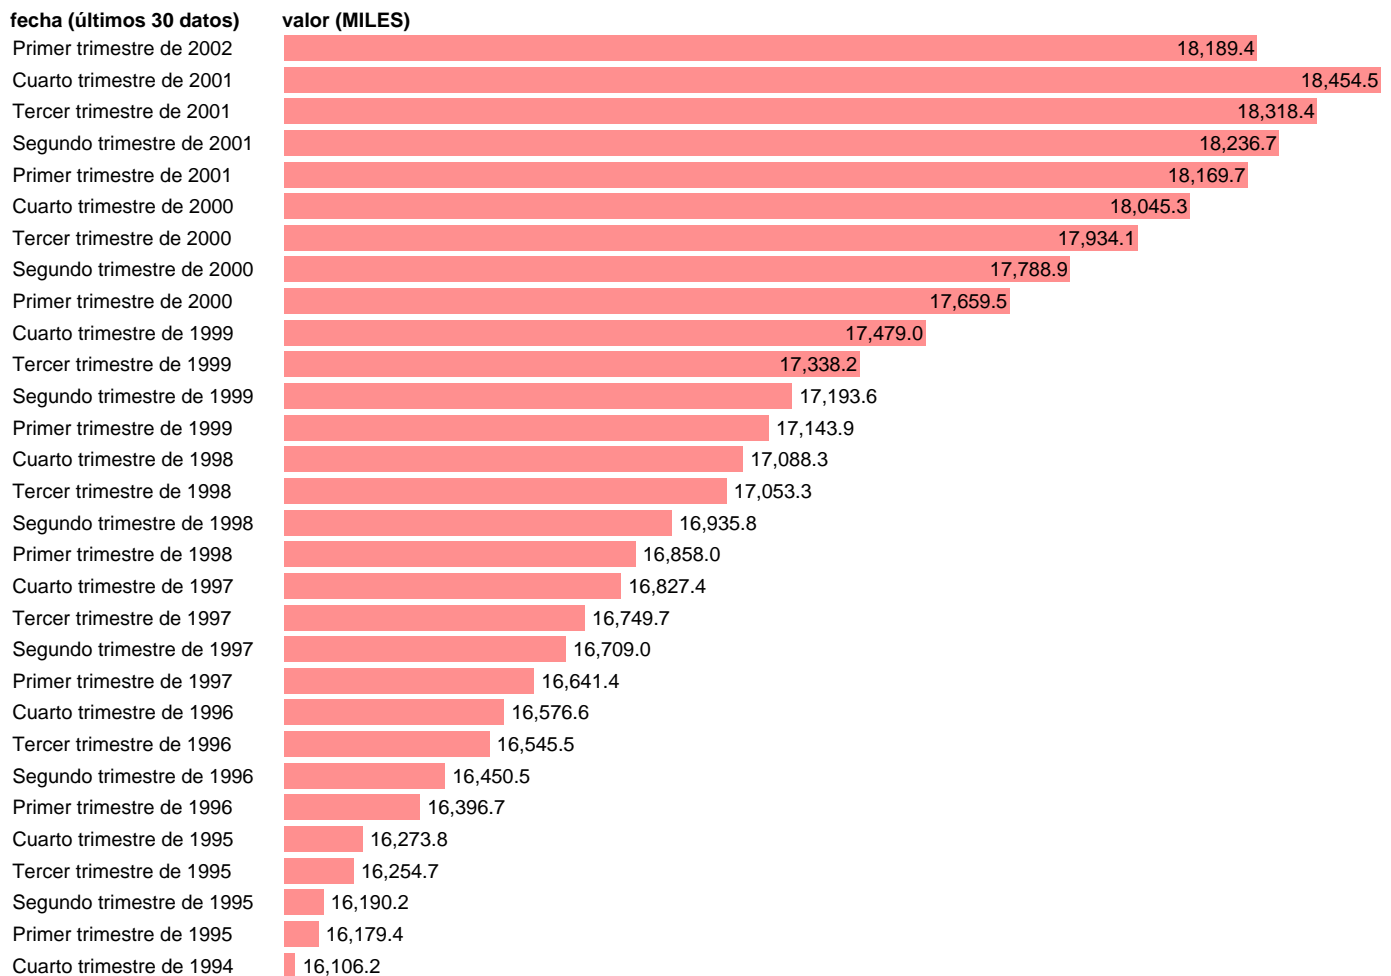

ACTIVOS TOTALES CVE

Estadística: [ACTIVOS TOTALES CVE](#)

Enlace permanente (Permalink): <https://tematicas.org/M1/1v10000.d/>

Notas: **SUMA DE 120000.D+140000.D**

Fuente: **INE/SGAM.**

Frecuencia: **Trimestral.**

Unidades: **MILES.**

Datos disponibles desde **Tercer trimestre de 1976** hasta **Primer trimestre de 2002**.

Valor más alto alcanzado en Cuarto trimestre de 2001: **18454.5**.

Valor más bajo alcanzado en Segundo trimestre de 1977: **13248.7**.