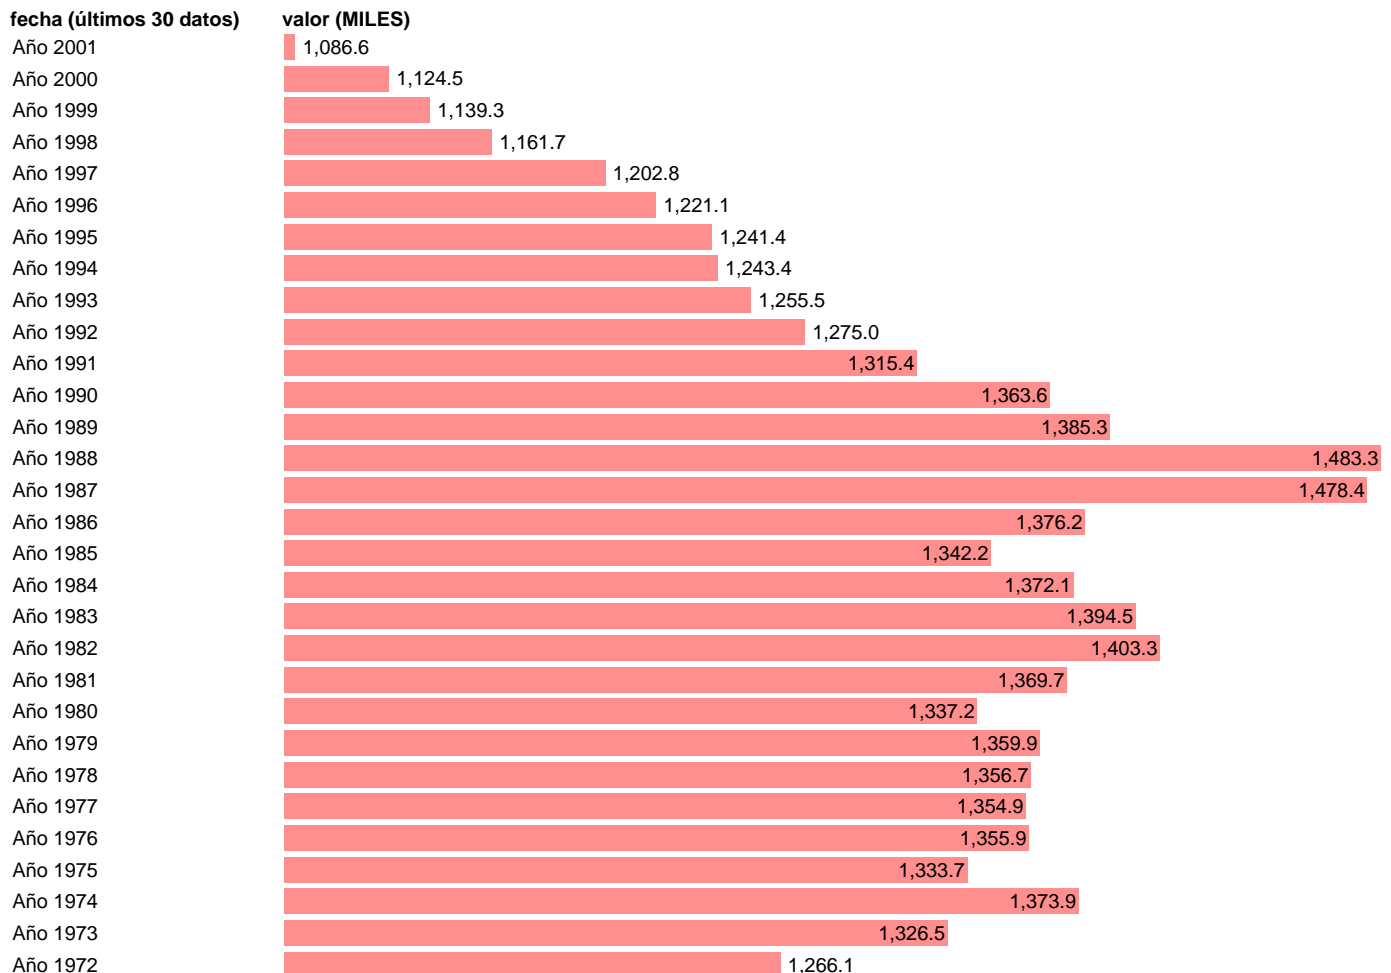

ACTIVOS MUJERES

Estadística: [ACTIVOS MUJERES](#)

Enlace permanente (Permalink): <https://tematicas.org/M1/160003h/>

Notas: **SERIE HOMOGENEIZADA POR LA D.G. DE PREVISION Y COYUNTURA ACTUALIZA: SUBD.GRAL.ANALISIS MERCADO LABORAL**

Fuente: **INE/DGPC.**

Frecuencia: **Anual.**

Unidades: **MILES.**

Datos disponibles desde **Año 1964** hasta **Año 2001**.

Valor más alto alcanzado en Año 1988: **1483.3**.

Valor más bajo alcanzado en Año 1964: **1050.9**.

[Pulse aquí](#) para acceder a los datos completos actualizados y a la representación gráfica estadística.