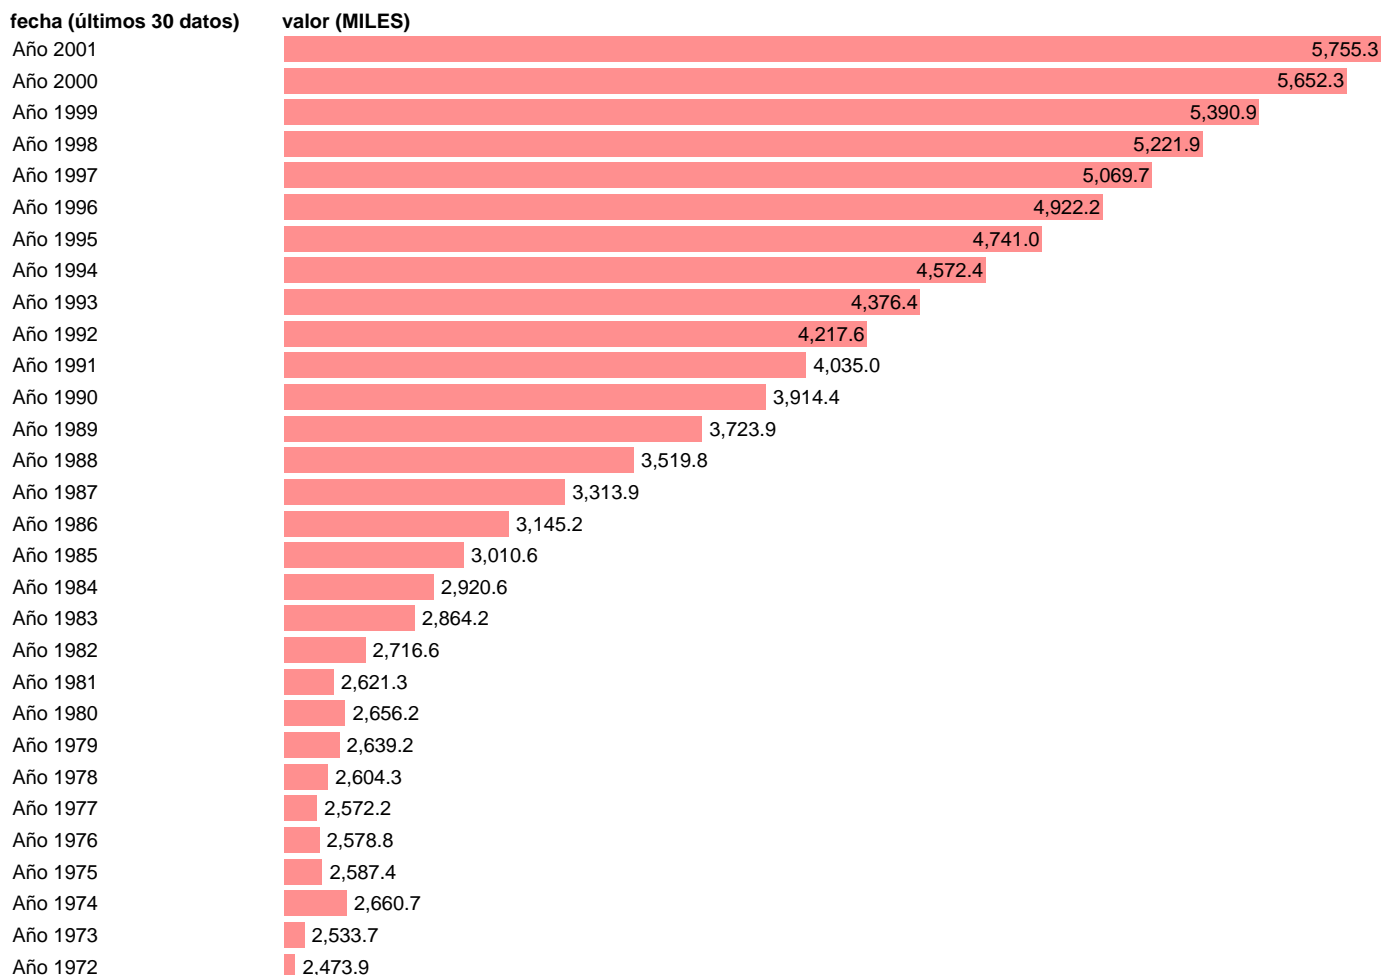

ACTIVOS MUJERES > 25 AÑOS

Estadística: [ACTIVOS MUJERES > 25 AÑOS](#)

Enlace permanente (Permalink): <https://tematicas.org/M1/1h60004h/>

Notas: **SERIE HOMOGENEIZADA POR LA D.G. DE PREVISION Y COYUNTURA ACTUALIZA: SUBD.GRAL.ANALISIS MERCADO LABORAL**

Fuente: **INE/DGPC.**

Frecuencia: **Anual.**

Unidades: **MILES.**

Datos disponibles desde **Año 1964** hasta **Año 2001**.

Valor más alto alcanzado en Año 2001: **5755.3**.

Valor más bajo alcanzado en Año 1967: **2396.4**.

[Pulse aquí](#) para acceder a los datos completos actualizados y a la representación gráfica estadística.