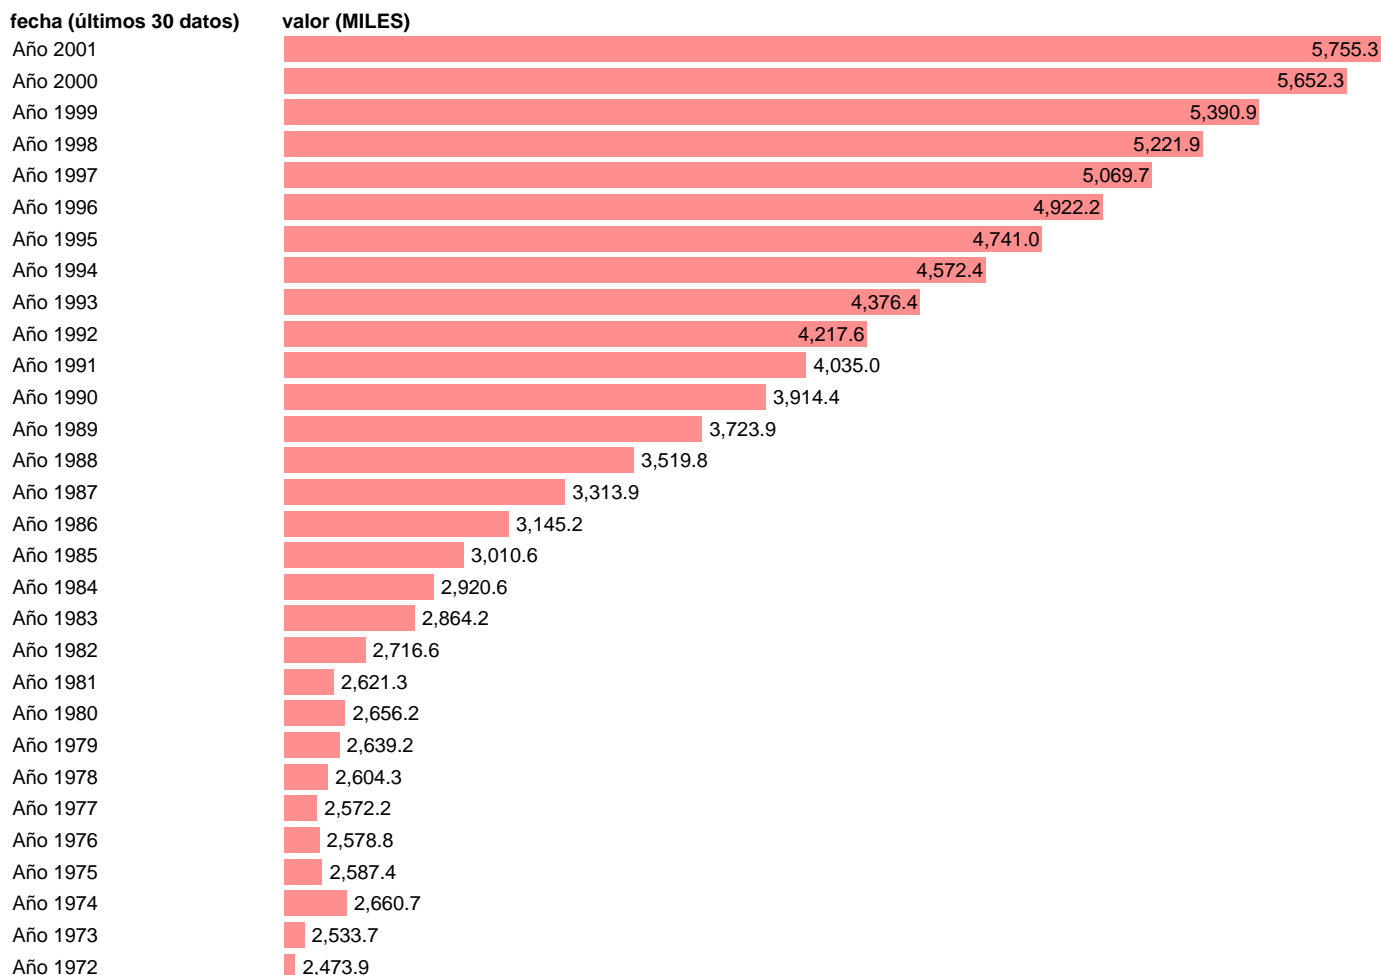

ACTIVOS MUJERES > 25 AÑOS

Estadística: [ACTIVOS MUJERES > 25 AÑOS](#)

Enlace permanente (Permalink): <https://tematicas.org/M1/160004h/>

Notas: **SERIE HOMOGENEIZADA POR LA D.G. DE PREVISION Y COYUNTURA ACTUALIZA: SUBD.GRAL.ANALISIS MERCADO LABORAL**

Fuente: **INE/DGPC.**

Frecuencia: **Anual.**

Unidades: **MILES.**

Datos disponibles desde **Año 1964** hasta **Año 2001**.

Valor más alto alcanzado en Año 2001: **5755.3**.

Valor más bajo alcanzado en Año 1967: **2396.4**.

[Pulse aquí](#) para acceder a los datos completos actualizados y a la representación gráfica estadística.