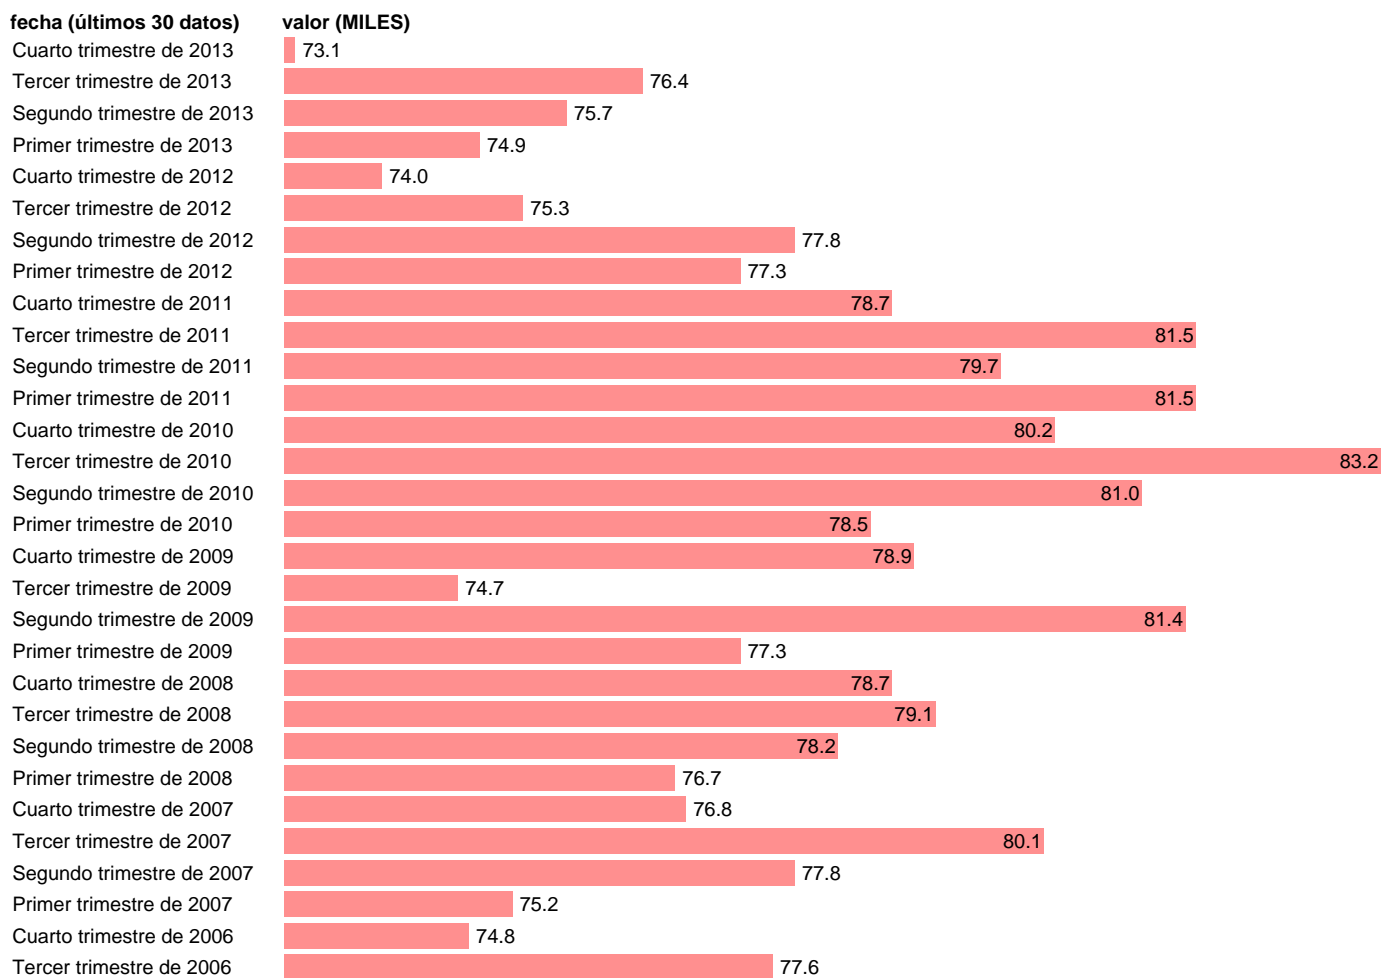

ACTIVOS EN ZAMORA

Estadística: [ACTIVOS EN ZAMORA](#)

Enlace permanente (Permalink): <https://tematicas.org/M1/1h18049b/>

Notas: **SERIE HOMOGENEIZADA POR EL INE. NUEVA PROYECCIÓN POBLACIÓN CENSO 2001 CAMBIOS DE METODOLOGÍA EN LOS PRIMEROS TRIMESTRES DE 2002 Y 2005 NUEVA DEFINICIÓN DE PARO DESDE T.I.01 ACTUALIZA: ÁREA MERCADO LABORAL**

Fuente: **INE.**

Frecuencia: **Trimestral.**

Unidades: **MILES.**

Datos disponibles desde **Tercer trimestre de 1976** hasta **Cuarto trimestre de 2013.**

Valor más alto alcanzado en Tercer trimestre de 1976: **98.6.**

Valor más bajo alcanzado en Primer trimestre de 1998: **64.8.**

[Pulse aquí](#) para acceder a los datos completos actualizados y a la representación gráfica estadística.