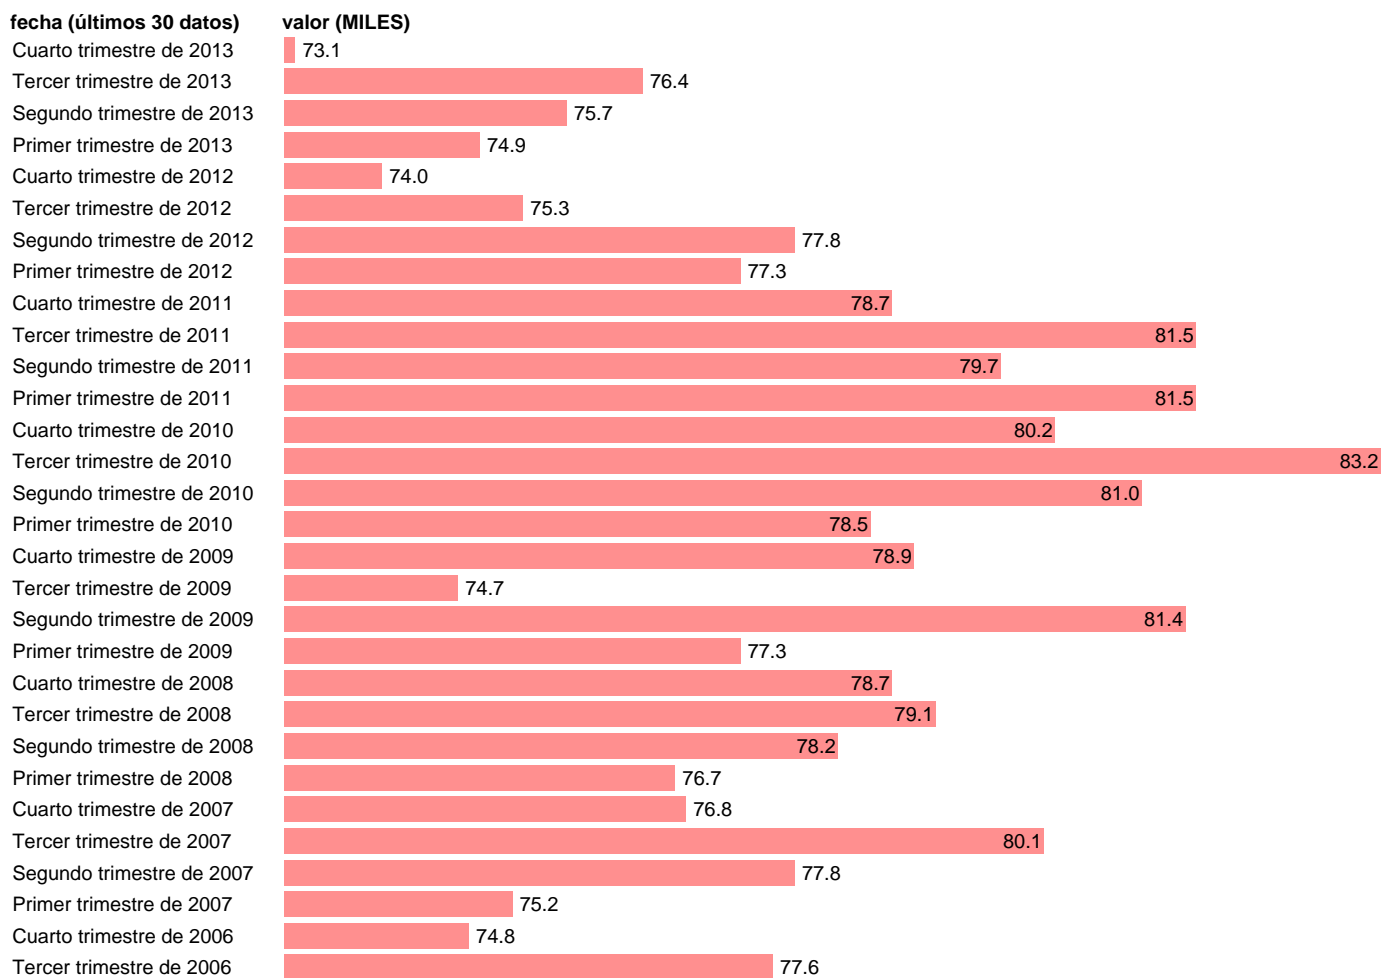

ACTIVOS EN ZAMORA

Estadística: [ACTIVOS EN ZAMORA](#)

Enlace permanente (Permalink): <https://tematicas.org/M1/1v18049b/>

Notas: **SERIE HOMOGENEIZADA POR EL INE. NUEVA PROYECCIÓN POBLACIÓN CENSO 2001 CAMBIOS DE METODOLOGÍA EN LOS PRIMEROS TRIMESTRES DE 2002 Y 2005 NUEVA DEFINICIÓN DE PARO DESDE T.I.01 ACTUALIZA: ÁREA MERCADO LABORAL**

Fuente: **INE.**

Frecuencia: **Trimestral.**

Unidades: **MILES.**

Datos disponibles desde **Tercer trimestre de 1976** hasta **Cuarto trimestre de 2013**.

Valor más alto alcanzado en Tercer trimestre de 1976: **98.6**.

Valor más bajo alcanzado en Primer trimestre de 1998: **64.8**.

[Pulse aquí](#) para acceder a los datos completos actualizados y a la representación gráfica estadística.