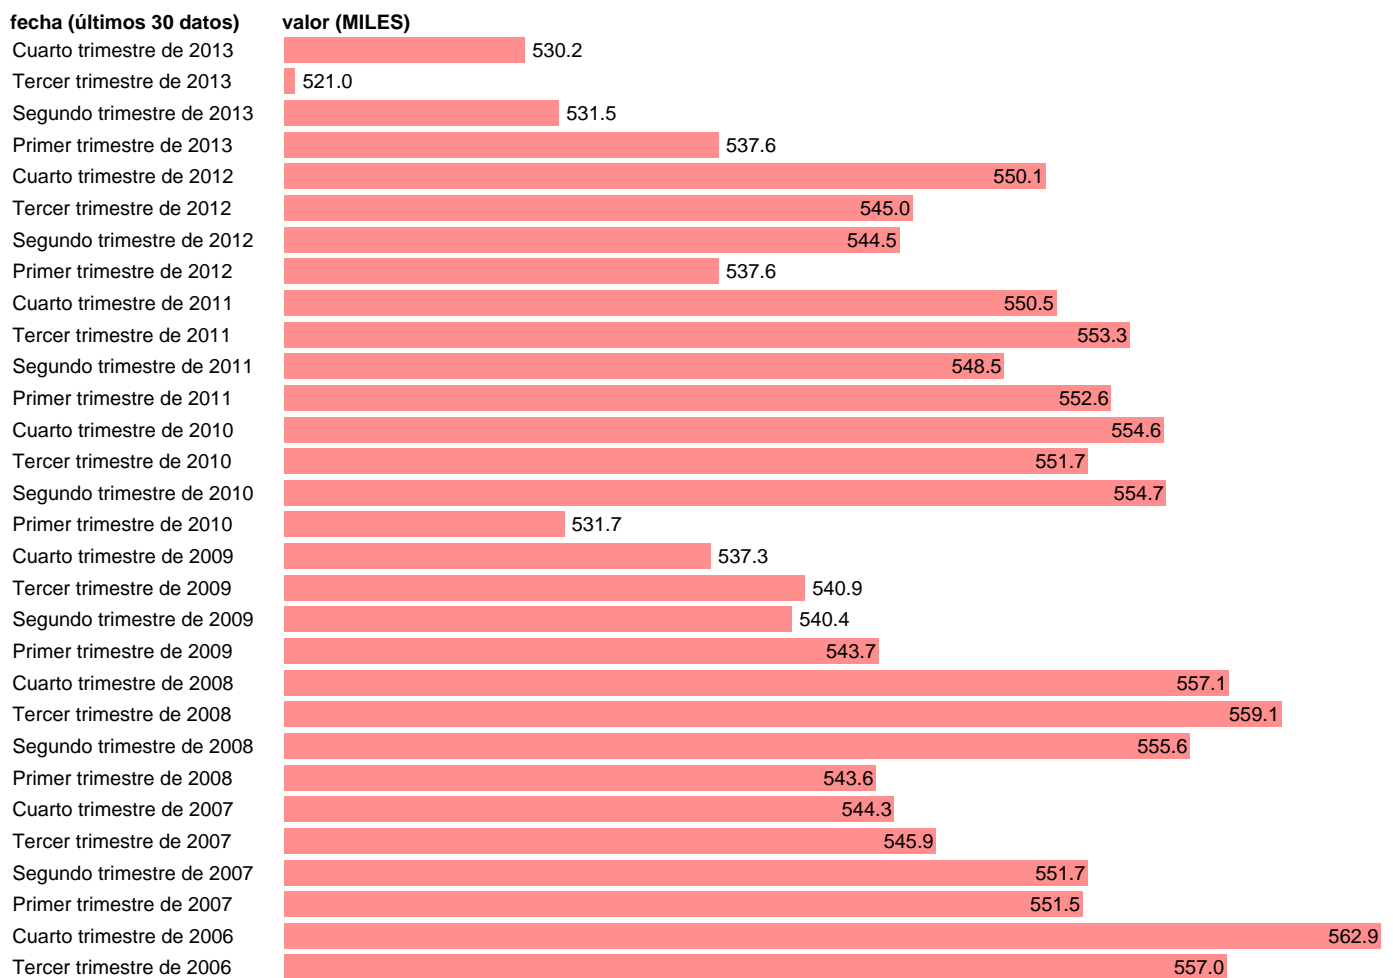

ACTIVOS EN VIZCAYA

Estadística: [ACTIVOS EN VIZCAYA](#)

Enlace permanente (Permalink): <https://tematicas.org/M1/118048b/>

Notas: **SERIE HOMOGENEIZADA POR EL INE. NUEVA PROYECCIÓN POBLACIÓN CENSO 2001 CAMBIOS DE METODOLOGÍA EN LOS PRIMEROS TRIMESTRES DE 2002 Y 2005 NUEVA DEFINICIÓN DE PARO DESDE T.I.01 ACTUALIZA: ÁREA MERCADO LABORAL**

Fuente: **INE**.
Frecuencia: **Trimestral**.
Unidades: **MILES**.

Datos disponibles desde **Tercer trimestre de 1976** hasta **Cuarto trimestre de 2013**.
Valor más alto alcanzado en Cuarto trimestre de 2006: **562.9**.
Valor más bajo alcanzado en Primer trimestre de 1977: **424.3**.

[Pulse aquí](#) para acceder a los datos completos actualizados y a la representación gráfica estadística.