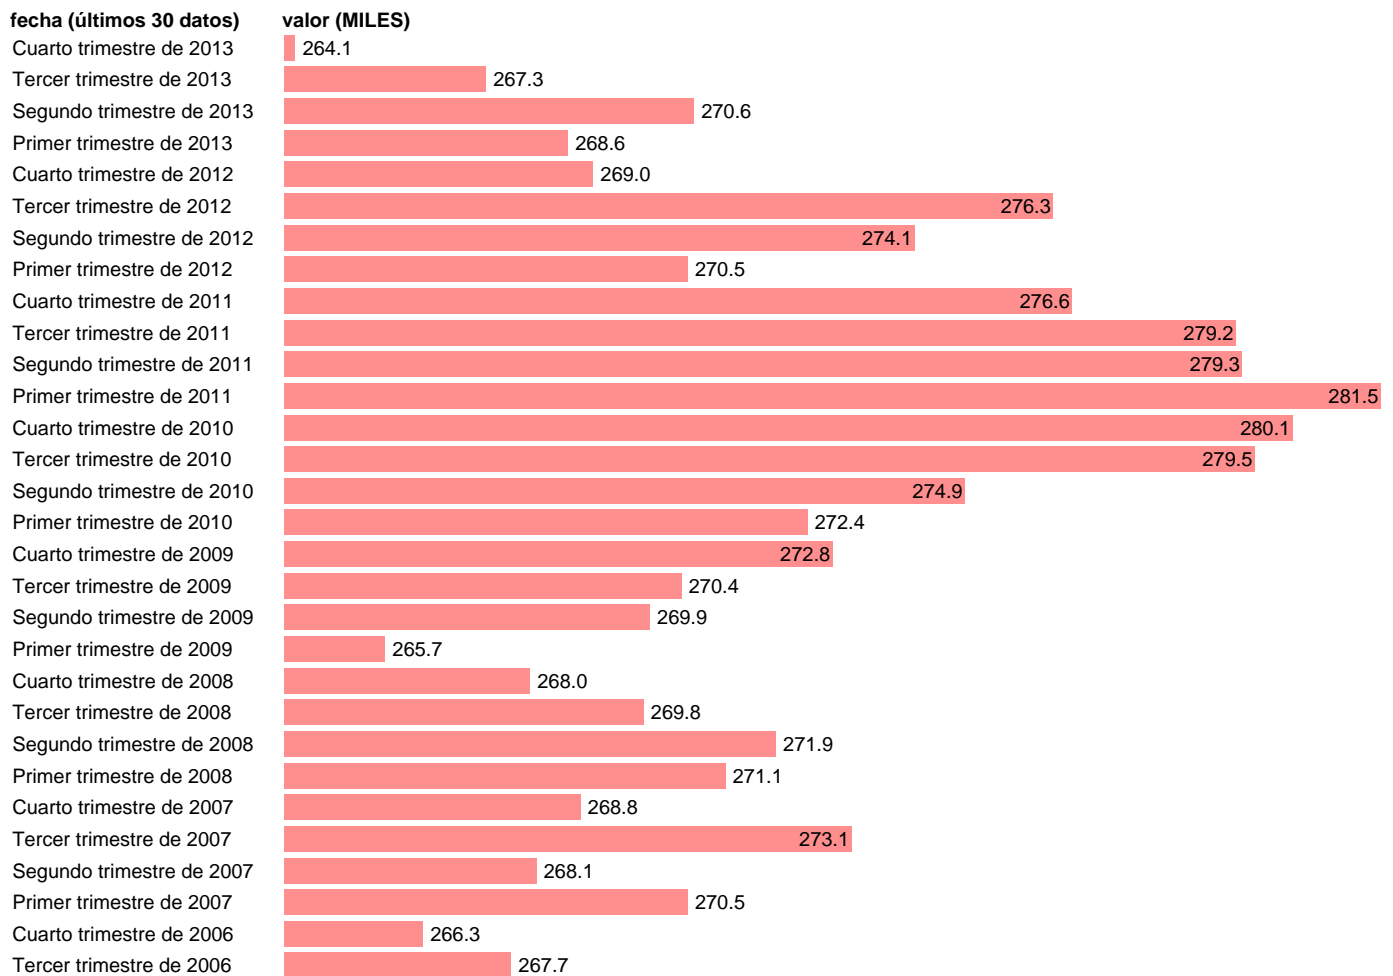

ACTIVOS EN VALLADOLID

Estadística: [ACTIVOS EN VALLADOLID](#)

Enlace permanente (Permalink): <https://tematicas.org/M1/1v18047b/>

Notas: **SERIE HOMOGENEIZADA POR EL INE. NUEVA PROYECCIÓN POBLACIÓN CENSO 2001 CAMBIOS DE METODOLOGÍA EN LOS PRIMEROS TRIMESTRES DE 2002 Y 2005 NUEVA DEFINICIÓN DE PARO DESDE T.I.01 ACTUALIZA: ÁREA MERCADO LABORAL**

Fuente: **INE**.
Frecuencia: **Trimestral**.
Unidades: **MILES**.

Datos disponibles desde **Tercer trimestre de 1976** hasta **Cuarto trimestre de 2013**.
Valor más alto alcanzado en Primer trimestre de 2011: **281.5**.
Valor más bajo alcanzado en Segundo trimestre de 1977: **153.2**.

[Pulse aquí](#) para acceder a los datos completos actualizados y a la representación gráfica estadística.