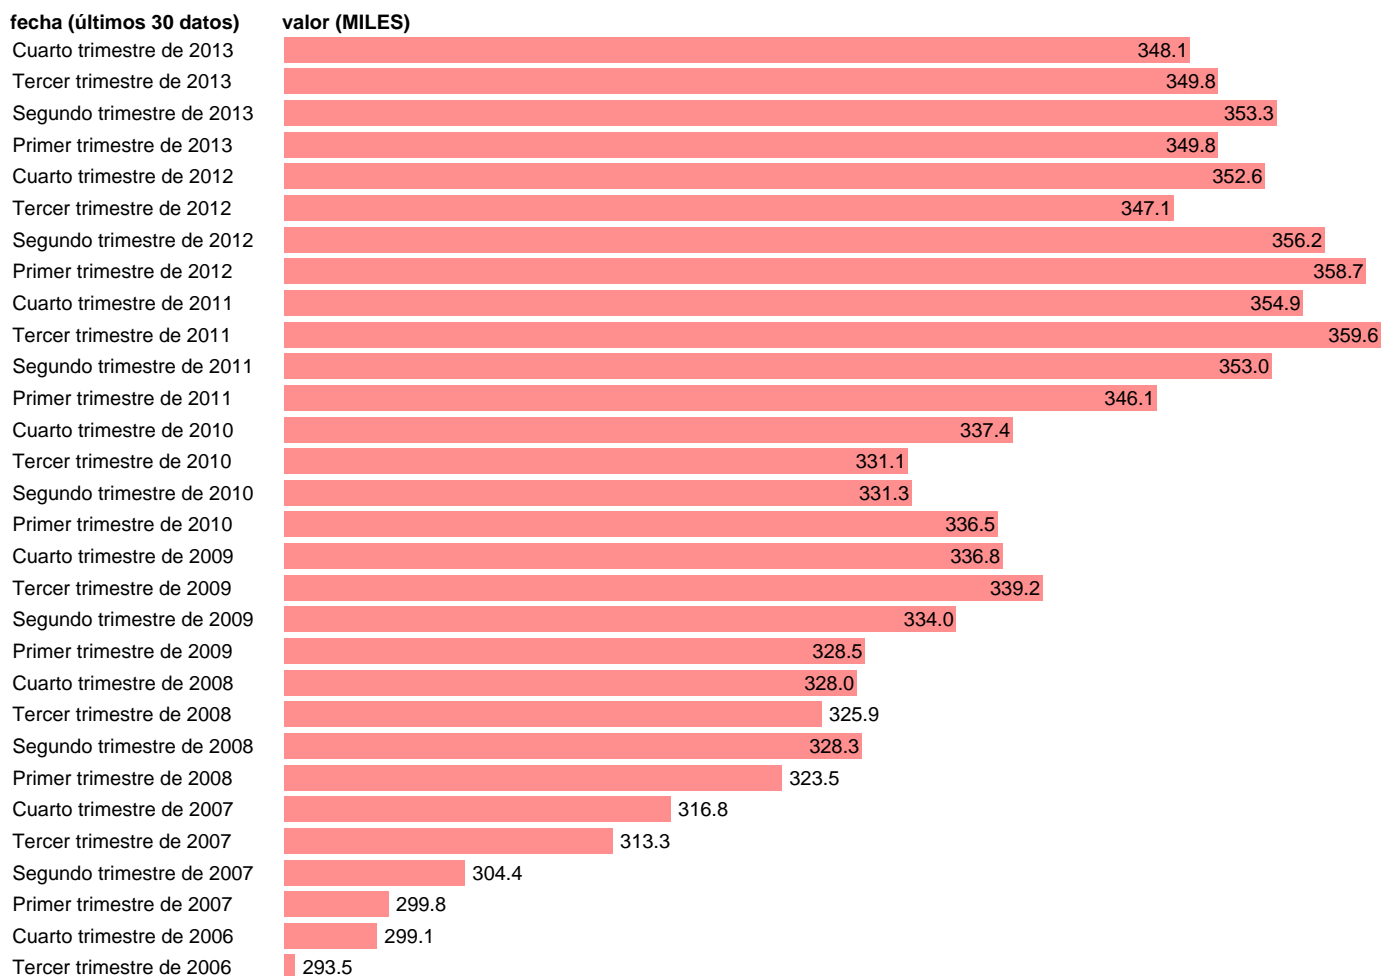

## ACTIVOS EN TOLEDO

Estadística: [ACTIVOS EN TOLEDO](#)

Enlace permanente (Permalink): <https://tematicas.org/M1/1h18045b/>

Notas: **SERIE HOMOGENEIZADA POR EL INE. NUEVA PROYECCIÓN POBLACIÓN CENSO 2001 CAMBIOS DE METODOLOGÍA EN LOS PRIMEROS TRIMESTRES DE 2002 Y 2005 NUEVA DEFINICIÓN DE PARO DESDE T.I.01 ACTUALIZA: ÁREA MERCADO LABORAL**

Fuente: **INE.**

Frecuencia: **Trimestral.**

Unidades: **MILES.**

Datos disponibles desde **Tercer trimestre de 1976** hasta **Cuarto trimestre de 2013.**

Valor más alto alcanzado en Tercer trimestre de 2011: **359.6.**

Valor más bajo alcanzado en Segundo trimestre de 1980: **156.6.**

[Pulse aquí](#) para acceder a los datos completos actualizados y a la representación gráfica estadística.