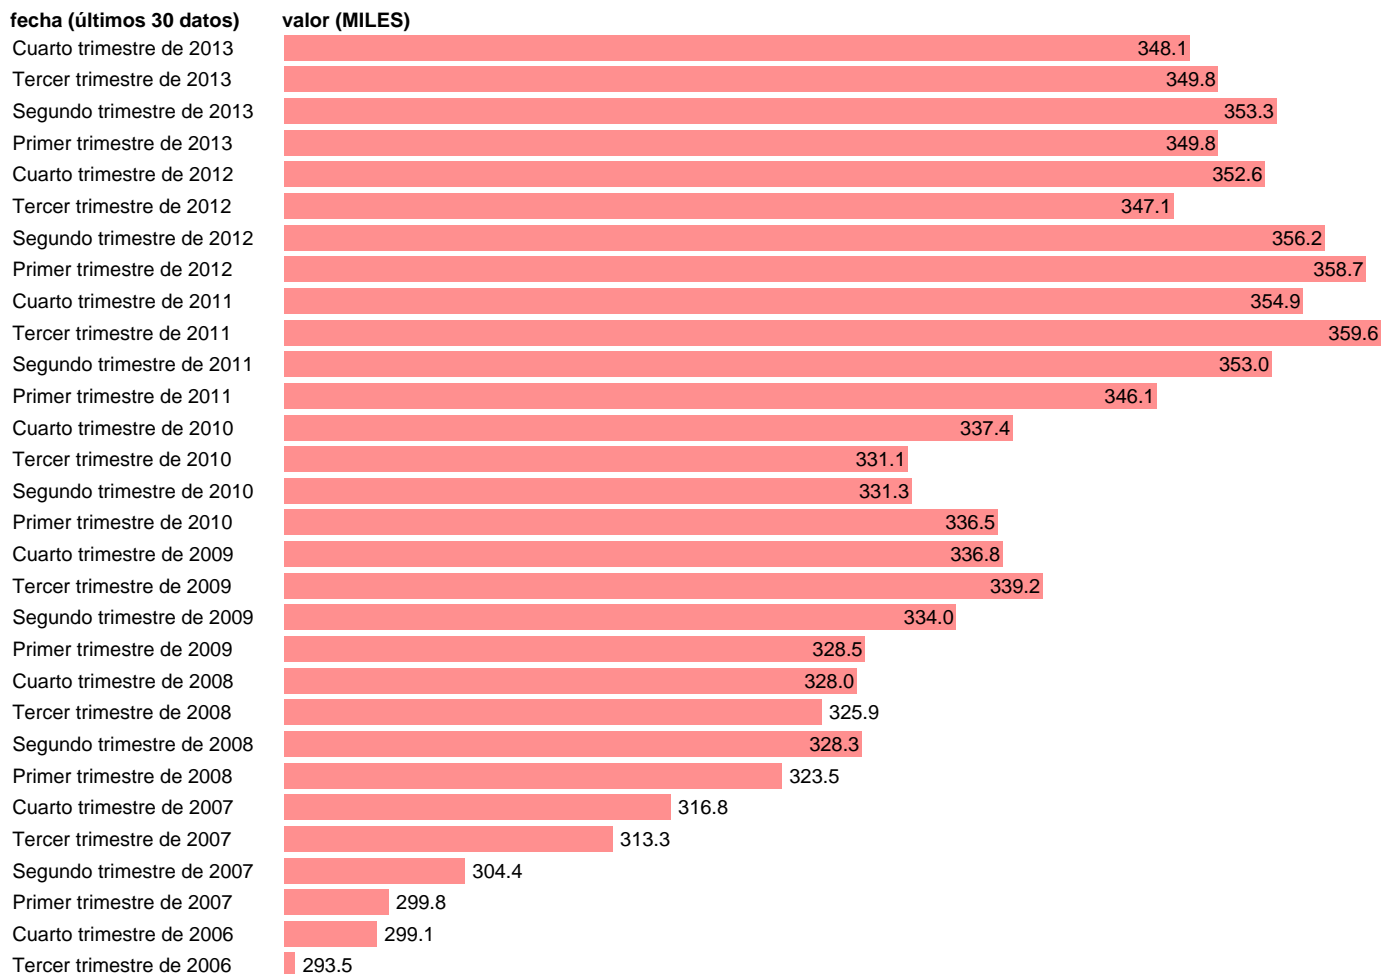

ACTIVOS EN TOLEDO

Estadística: [ACTIVOS EN TOLEDO](#)

Enlace permanente (Permalink): <https://tematicas.org/M1/1v18045b/>

Notas: **SERIE HOMOGENEIZADA POR EL INE. NUEVA PROYECCIÓN POBLACIÓN CENSO 2001 CAMBIOS DE METODOLOGÍA EN LOS PRIMEROS TRIMESTRES DE 2002 Y 2005 NUEVA DEFINICIÓN DE PARO DESDE T.I.01 ACTUALIZA: ÁREA MERCADO LABORAL**

Fuente: **INE.**

Frecuencia: **Trimestral.**

Unidades: **MILES.**

Datos disponibles desde **Tercer trimestre de 1976** hasta **Cuarto trimestre de 2013.**

Valor más alto alcanzado en Tercer trimestre de 2011: **359.6.**

Valor más bajo alcanzado en Segundo trimestre de 1980: **156.6.**

[Pulse aquí](#) para acceder a los datos completos actualizados y a la representación gráfica estadística.