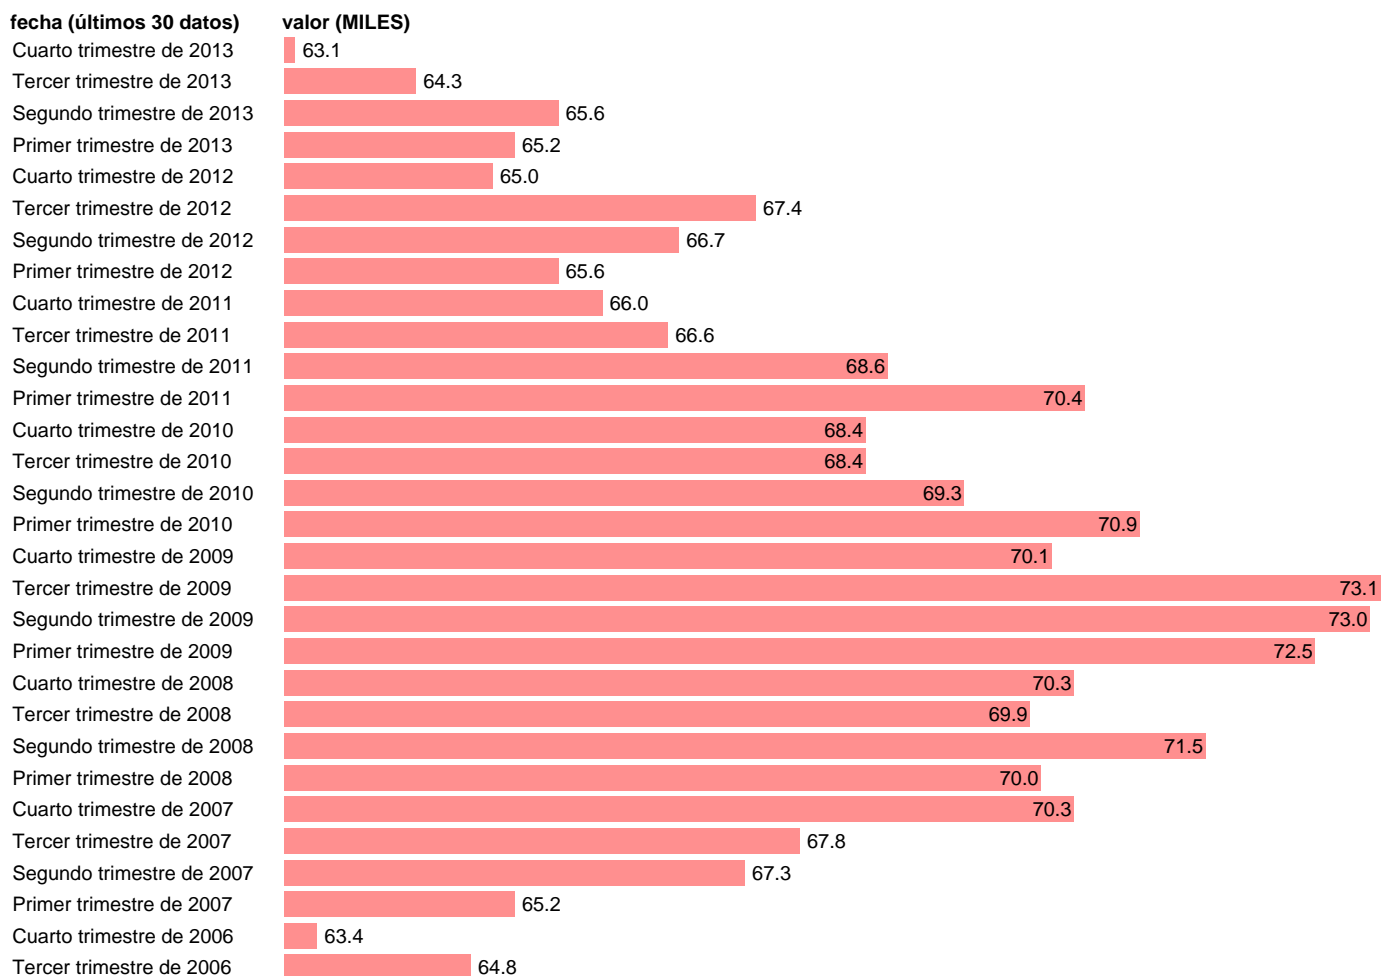

ACTIVOS EN TERUEL

Estadística: [ACTIVOS EN TERUEL](#)

Enlace permanente (Permalink): <https://tematicas.org/M1/1h18044b/>

Notas: **SERIE HOMOGENEIZADA POR EL INE. NUEVA PROYECCIÓN POBLACIÓN CENSO 2001 CAMBIOS DE METODOLOGÍA EN LOS PRIMEROS TRIMESTRES DE 2002 Y 2005 NUEVA DEFINICIÓN DE PARO DESDE T.I.01 ACTUALIZA: ÁREA MERCADO LABORAL**

Fuente: **INE.**

Frecuencia: **Trimestral.**

Unidades: **MILES.**

Datos disponibles desde **Tercer trimestre de 1976** hasta **Cuarto trimestre de 2013.**

Valor más alto alcanzado en Tercer trimestre de 2009: **73.1.**

Valor más bajo alcanzado en Segundo trimestre de 1981: **49.4.**

[Pulse aquí](#) para acceder a los datos completos actualizados y a la representación gráfica estadística.