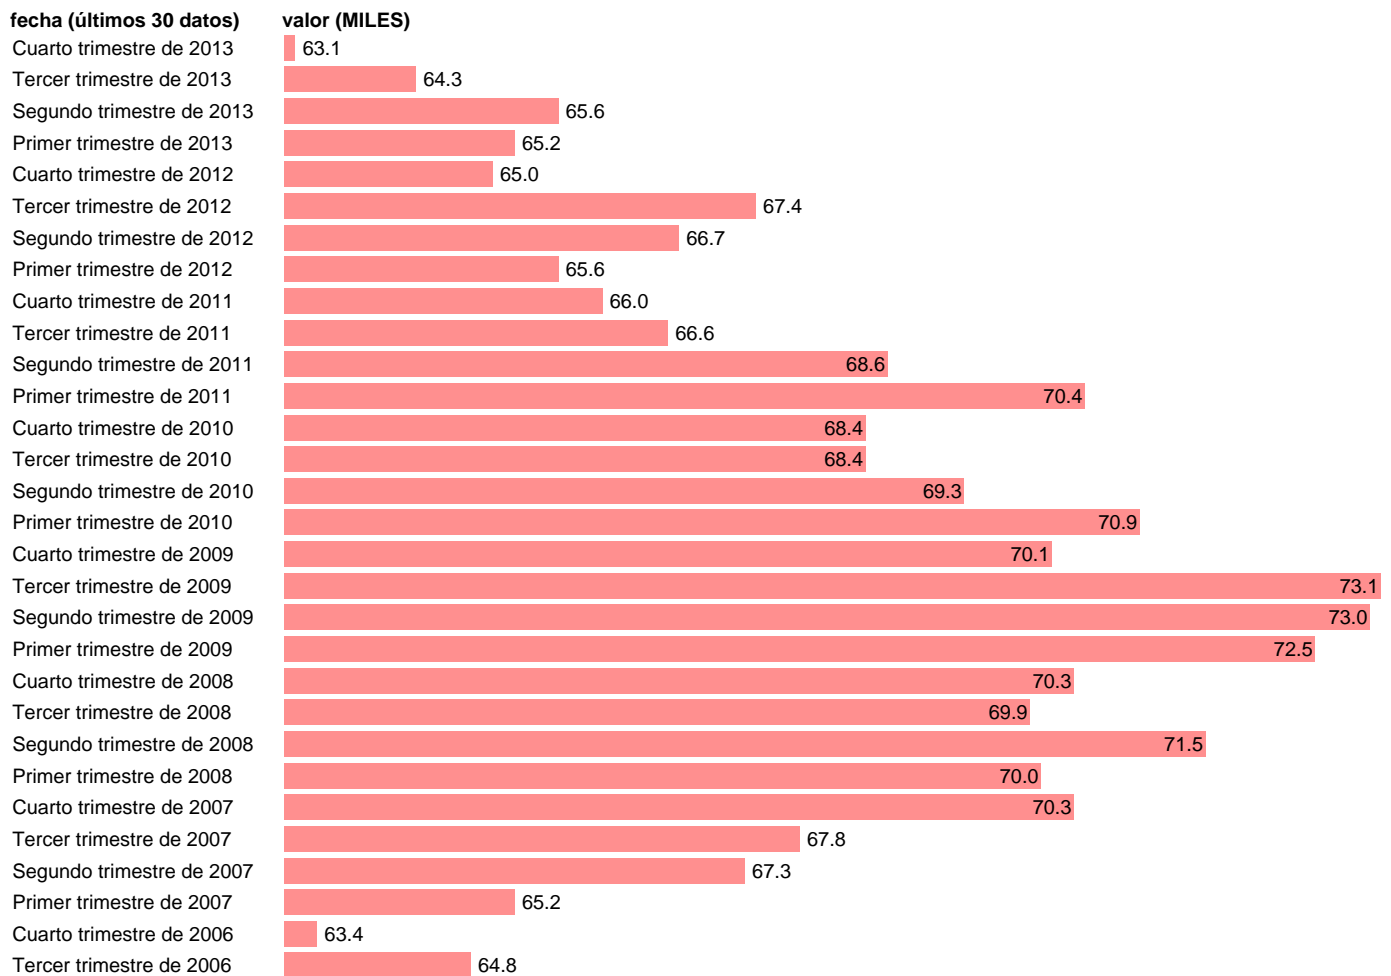

## ACTIVOS EN TERUEL

Estadística: [ACTIVOS EN TERUEL](#)

Enlace permanente (Permalink): <https://tematicas.org/M1/1v18044b/>

Notas: **SERIE HOMOGENEIZADA POR EL INE. NUEVA PROYECCIÓN POBLACIÓN CENSO 2001 CAMBIOS DE METODOLOGÍA EN LOS PRIMEROS TRIMESTRES DE 2002 Y 2005 NUEVA DEFINICIÓN DE PARO DESDE T.I.01 ACTUALIZA: ÁREA MERCADO LABORAL**

Fuente: **INE.**

Frecuencia: **Trimestral.**

Unidades: **MILES.**

Datos disponibles desde **Tercer trimestre de 1976** hasta **Cuarto trimestre de 2013.**

Valor más alto alcanzado en Tercer trimestre de 2009: **73.1.**

Valor más bajo alcanzado en Segundo trimestre de 1981: **49.4.**

[Pulse aquí](#) para acceder a los datos completos actualizados y a la representación gráfica estadística.