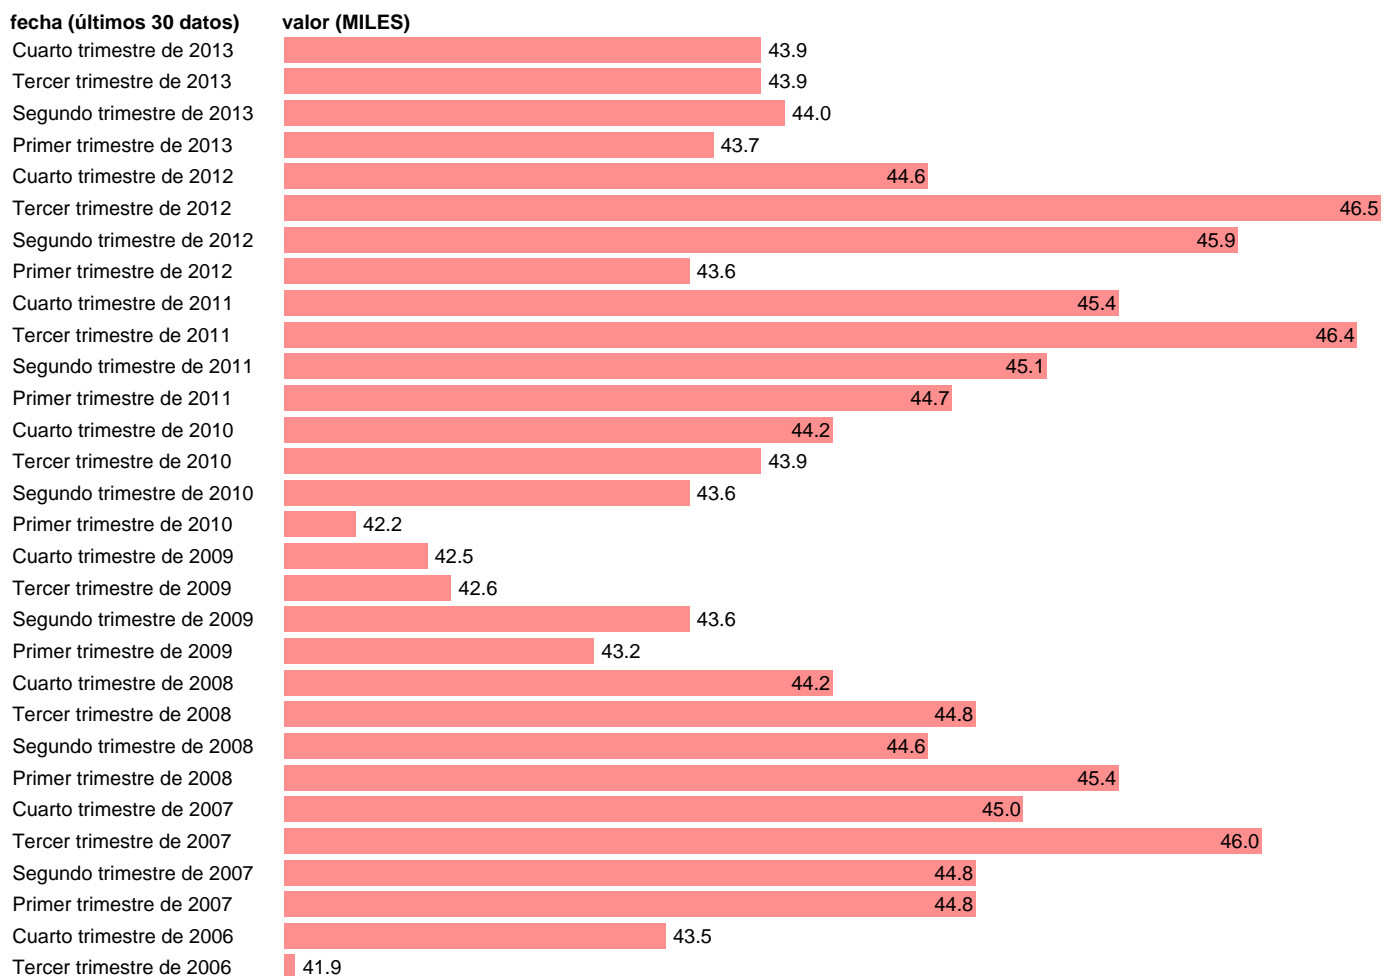

## ACTIVOS EN SORIA

Estadística: [ACTIVOS EN SORIA](#)

Enlace permanente (Permalink): <https://tematicas.org/M1/1v18042b/>

Notas: **SERIE HOMOGENEIZADA POR EL INE. NUEVA PROYECCIÓN POBLACIÓN CENSO 2001 CAMBIOS DE METODOLOGÍA EN LOS PRIMEROS TRIMESTRES DE 2002 Y 2005 NUEVA DEFINICIÓN DE PARO DESDE T.I.01 ACTUALIZA: ÁREA MERCADO LABORAL**

Fuente: **INE.**

Frecuencia: **Trimestral.**

Unidades: **MILES.**

Datos disponibles desde **Tercer trimestre de 1976** hasta **Cuarto trimestre de 2013.**

Valor más alto alcanzado en Tercer trimestre de 2012: **46.5.**

Valor más bajo alcanzado en Cuarto trimestre de 1981: **31.3.**

[Pulse aquí](#) para acceder a los datos completos actualizados y a la representación gráfica estadística.