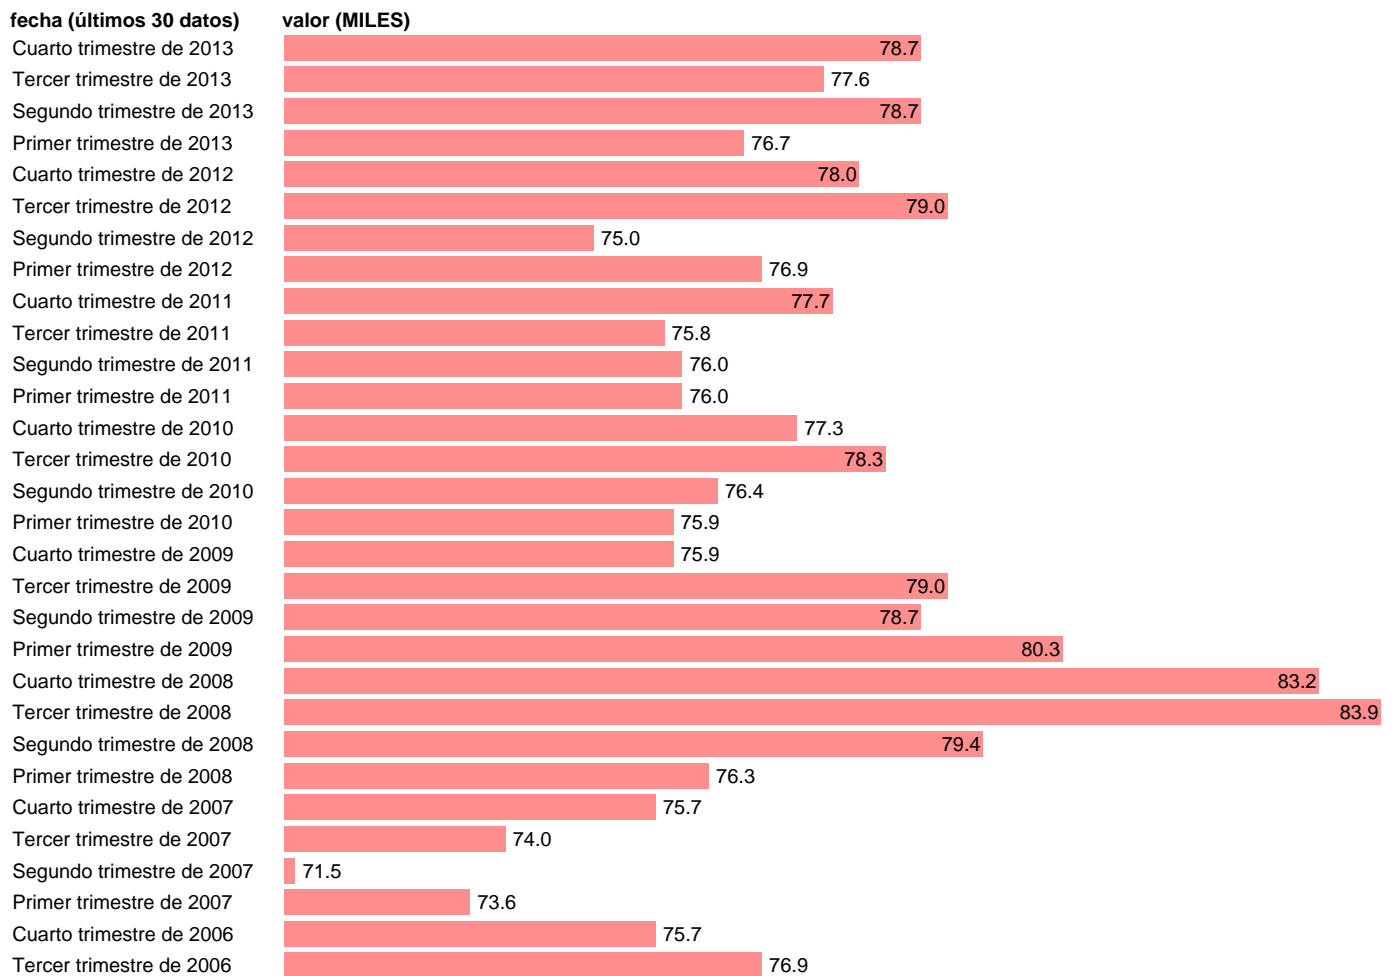

## ACTIVOS EN SEGOVIA

Estadística: [ACTIVOS EN SEGOVIA](#)

Enlace permanente (Permalink): <https://tematicas.org/M1/118040b/>

Notas: **SERIE HOMOGENEIZADA POR EL INE. NUEVA PROYECCIÓN POBLACIÓN CENSO 2001 CAMBIOS DE METODOLOGÍA EN LOS PRIMEROS TRIMESTRES DE 2002 Y 2005 NUEVA DEFINICIÓN DE PARO DESDE T.I.01 ACTUALIZA: ÁREA MERCADO LABORAL**

Fuente: **INE.**

Frecuencia: **Trimestral.**

Unidades: **MILES.**

Datos disponibles desde **Tercer trimestre de 1976** hasta **Cuarto trimestre de 2013.**

Valor más alto alcanzado en Tercer trimestre de 2008: **83.9.**

Valor más bajo alcanzado en Primer trimestre de 1978: **52.5.**

[Pulse aquí](#) para acceder a los datos completos actualizados y a la representación gráfica estadística.