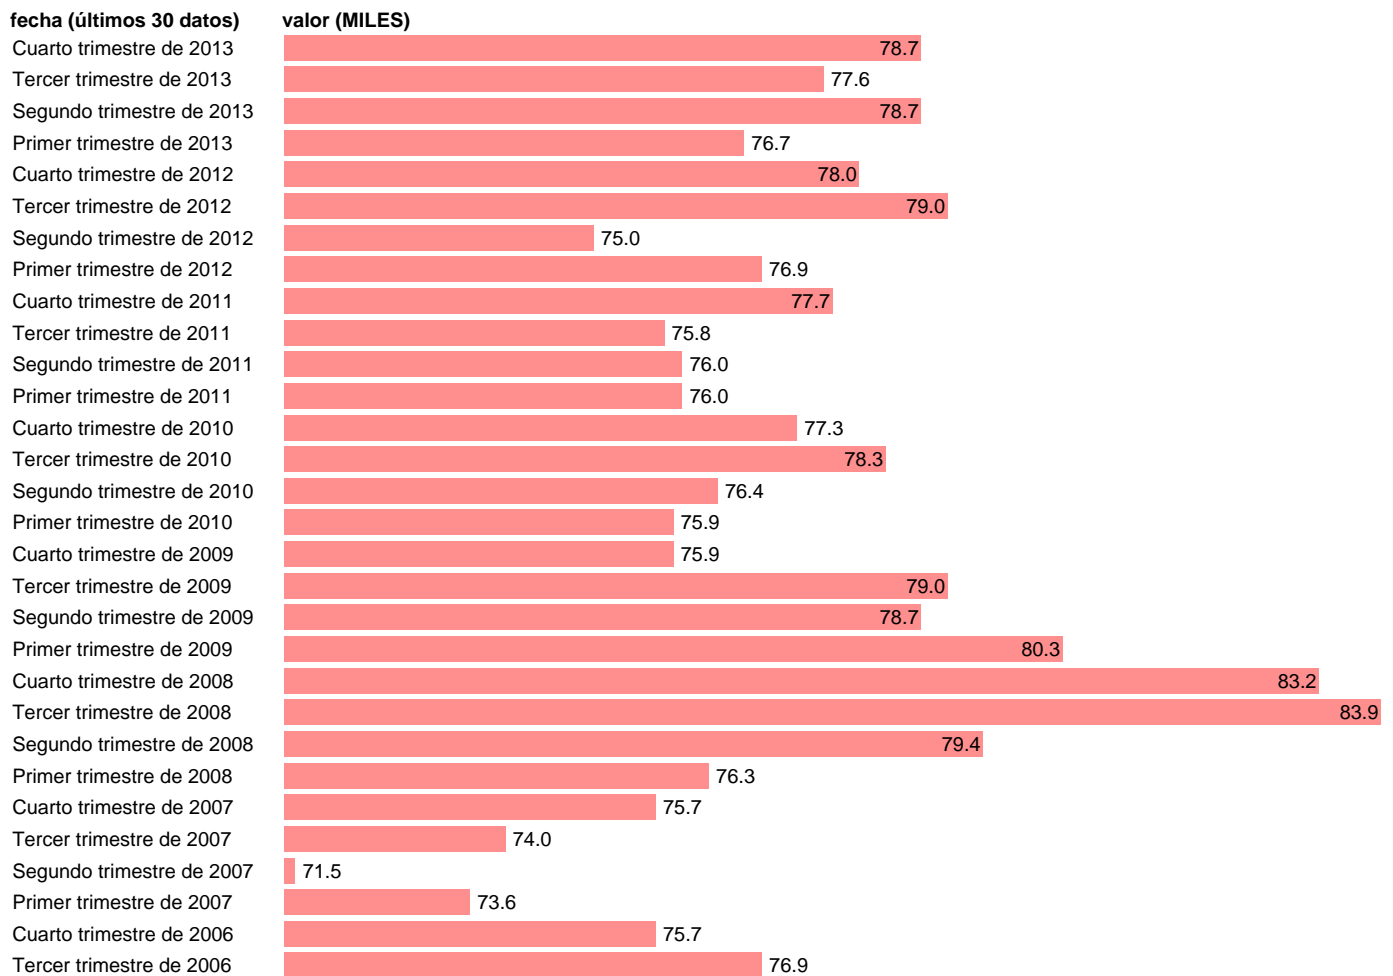

ACTIVOS EN SEGOVIA

Estadística: [ACTIVOS EN SEGOVIA](#)

Enlace permanente (Permalink): <https://tematicas.org/M1/1h18040b/>

Notas: **SERIE HOMOGENEIZADA POR EL INE. NUEVA PROYECCIÓN POBLACIÓN CENSO 2001 CAMBIOS DE METODOLOGÍA EN LOS PRIMEROS TRIMESTRES DE 2002 Y 2005 NUEVA DEFINICIÓN DE PARO DESDE T.I.01 ACTUALIZA: ÁREA MERCADO LABORAL**

Fuente: **INE.**

Frecuencia: **Trimestral.**

Unidades: **MILES.**

Datos disponibles desde **Tercer trimestre de 1976** hasta **Cuarto trimestre de 2013.**

Valor más alto alcanzado en Tercer trimestre de 2008: **83.9.**

Valor más bajo alcanzado en Primer trimestre de 1978: **52.5.**

[Pulse aquí](#) para acceder a los datos completos actualizados y a la representación gráfica estadística.