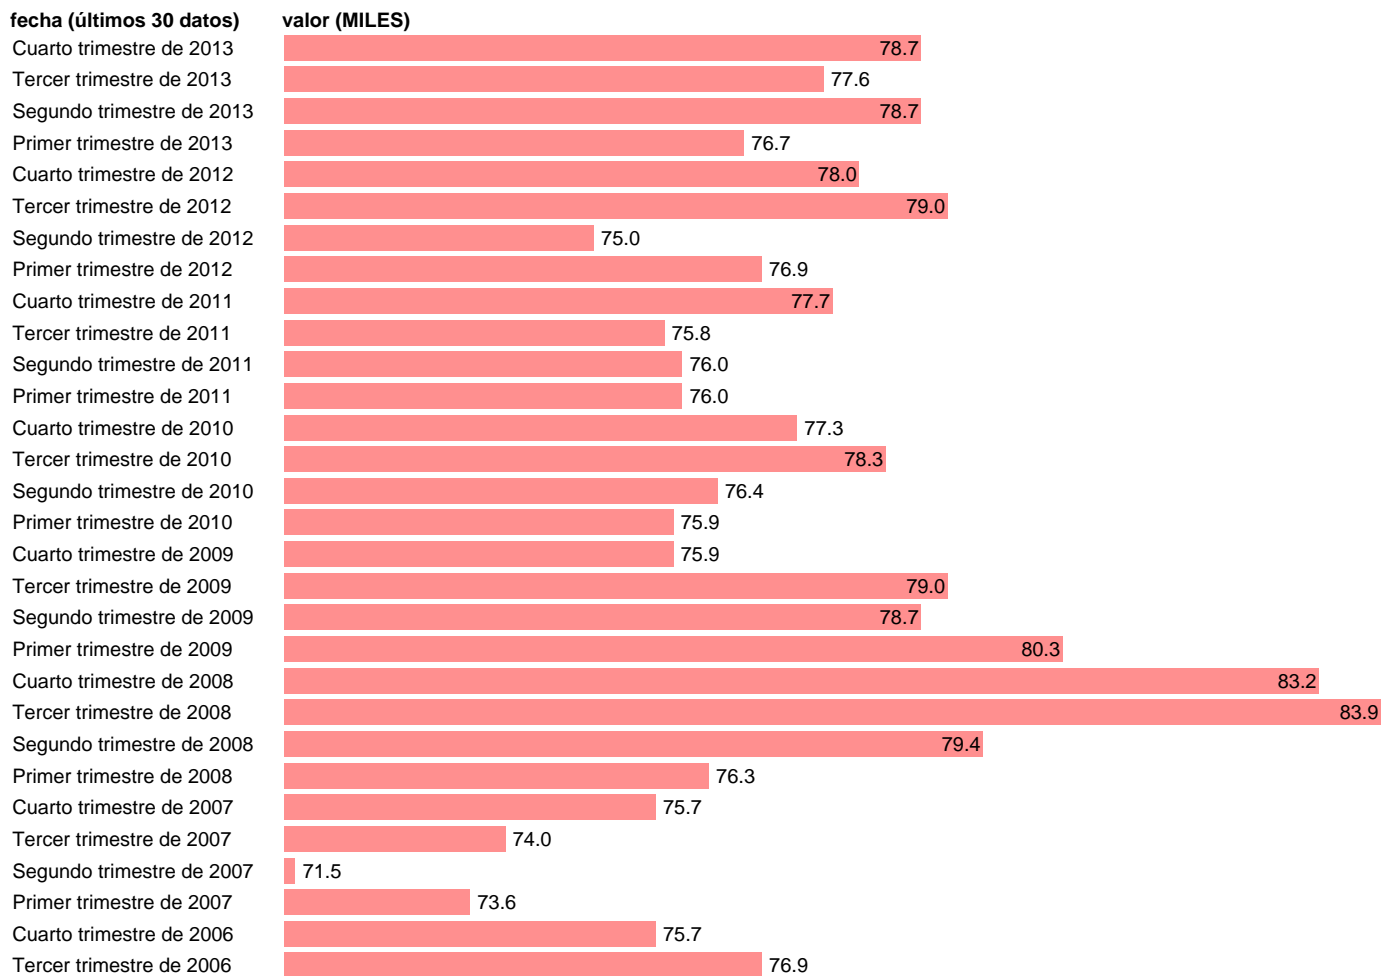

ACTIVOS EN SEGOVIA

Estadística: [ACTIVOS EN SEGOVIA](#)

Enlace permanente (Permalink): <https://tematicas.org/M1/1v18040b/>

Notas: **SERIE HOMOGENEIZADA POR EL INE. NUEVA PROYECCIÓN POBLACIÓN CENSO 2001 CAMBIOS DE METODOLOGÍA EN LOS PRIMEROS TRIMESTRES DE 2002 Y 2005 NUEVA DEFINICIÓN DE PARO DESDE T.I.01 ACTUALIZA: ÁREA MERCADO LABORAL**

Fuente: **INE.**

Frecuencia: **Trimestral.**

Unidades: **MILES.**

Datos disponibles desde **Tercer trimestre de 1976** hasta **Cuarto trimestre de 2013.**

Valor más alto alcanzado en Tercer trimestre de 2008: **83.9.**

Valor más bajo alcanzado en Primer trimestre de 1978: **52.5.**

[Pulse aquí](#) para acceder a los datos completos actualizados y a la representación gráfica estadística.