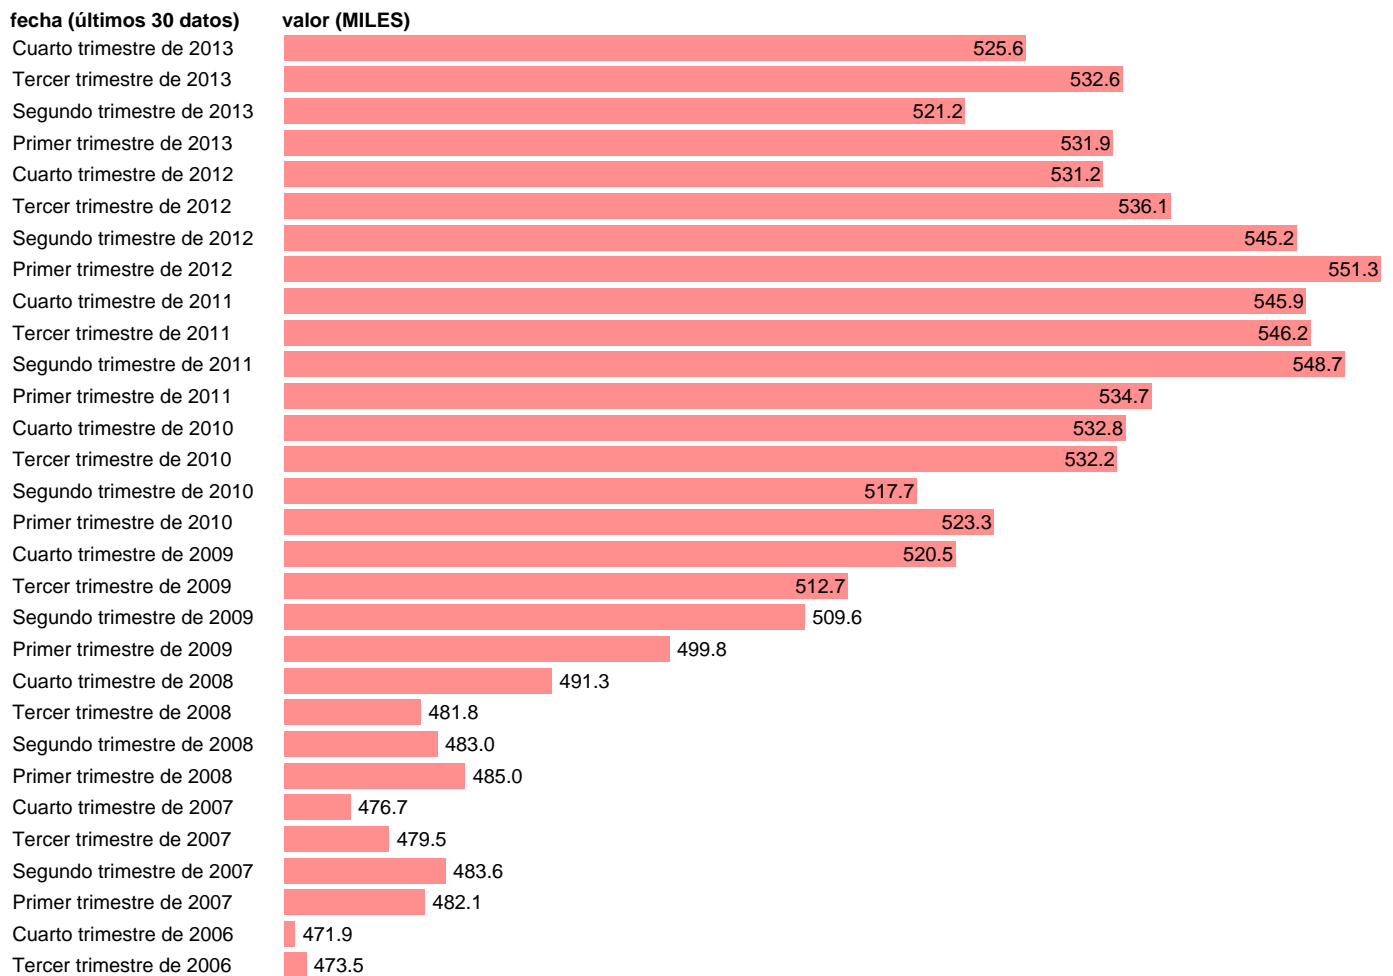

ACTIVOS EN SANTA CRUZ DE TENERIFE

Estadística: [ACTIVOS EN SANTA CRUZ DE TENERIFE](#)

Enlace permanente (Permalink): <https://tematicas.org/M1/118038b/>

Notas: **SERIE HOMOGENEIZADA POR EL INE. NUEVA PROYECCIÓN POBLACIÓN CENSO 2001 CAMBIOS DE METODOLOGÍA EN LOS PRIMEROS TRIMESTRES DE 2002 Y 2005 NUEVA DEFINICIÓN DE PARO DESDE T.I.01 ACTUALIZA: ÁREA MERCADO LABORAL**

Fuente: **INE**.
Frecuencia: **Trimestral**.
Unidades: **MILES**.

Datos disponibles desde **Tercer trimestre de 1976** hasta **Cuarto trimestre de 2013**.
Valor más alto alcanzado en Primer trimestre de 2012: **551.3**.
Valor más bajo alcanzado en Tercer trimestre de 1976: **215.2**.

[Pulse aquí](#) para acceder a los datos completos actualizados y a la representación gráfica estadística.